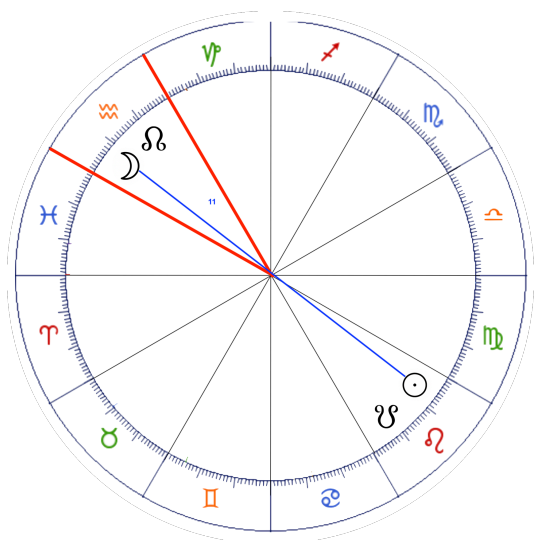

ECLIPSE LUNAR EN ACUARIO 🌑

Los Eclipses Lunares en el Signo **ACUARIO** nos anuncia un fin de ciclo emocional, una actualización de las energías **ACUARIO** que están relacionadas a revolución, la autenticidad y la sabiduría del ser.

Los Eclipses Lunares se dan en **ACUARIO** cuando uno de los nodos transita en este signo y coincide con el transito Solar en su signo opuesto Leo y la formación de la Luna Llena. Los tiempos del Sol en **Leo** son: Tropical: desde el 23 de julio y 22 de agosto, aproximadamente.

ECLIPSE LUNAR EN CASA 11

AMIGOS Y GRUPOS La Casa 11 es la casa de **ACUARIO** opuesta a Leo que es la Casa 5. Representa la creatividad expresada en un plano social en vez de individual, y para beneficio del grupo.

Por esta razón cuando los Eclipses Lunares ocurren en esta casa, el fin de ciclo emocional y cambio se dará en temas referentes a los amigos, la pareja. El fin de una etapa de destino se da en y el círculo social que nos rodea, así que en esa área terminaremos tiempos y experiencias, dejaremos personas y grupos atrás, es el fin de un tiempo de relaciones, de sueños, de esperanza, utopías, ideales, amor y proyectos, etc. Termina la forma de vivir los anhelos en grupo.