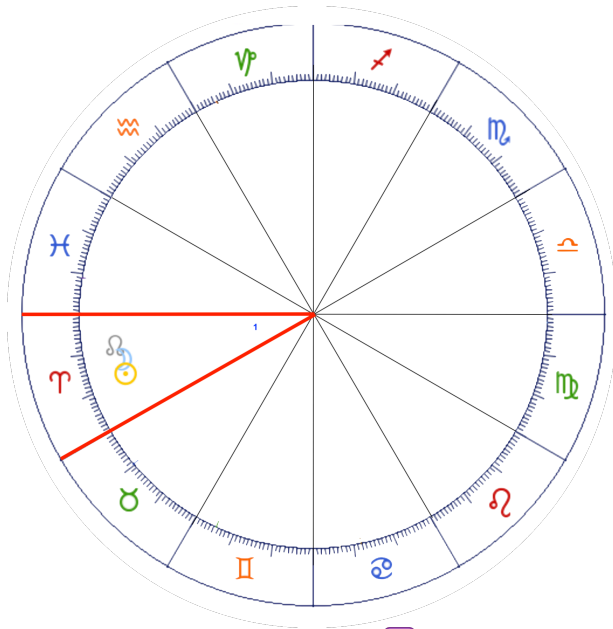

ECLIPSE SOLAR EN ARIES ♈

Nos anuncia una actualización de las energías Aries que están relacionadas a renacer en un nuevo yo, personalidad e independencia. Los Eclipses Solares se dan en Aries cuando uno de los nodos transita en este signo y coincide con el transito Solar y la formación de la Luna Nueva en el mismo. Los tiempos del Sol en Aries son: Tropical: 21 de marzo - 20 de abril aproximadamente.

ECLIPSE SOLAR EN CASA 1

LA PERSONALIDAD. La cúspide de la Casa 1 es la casa de **Aries**, indica el comienzo de las doce casas y señala el Ascendente (AC), opuesta a Libra que es la Casa 7, que proporcionará el tipo de experiencias que van a forjar la personalidad. Las características del signo Ascendente y las de los planetas que ocupan la primera casa se ven reflejadas en nuestra personalidad, a veces más que las del signo solar. Por esta razón cuando los Eclipses Solares ocurren en nuestra Casa 1 el cambio y nuevo ciclo en nuestra vida es muy significativo y viviremos grandes cambios, no solo en nuestra personalidad sino también en nuestro destino.