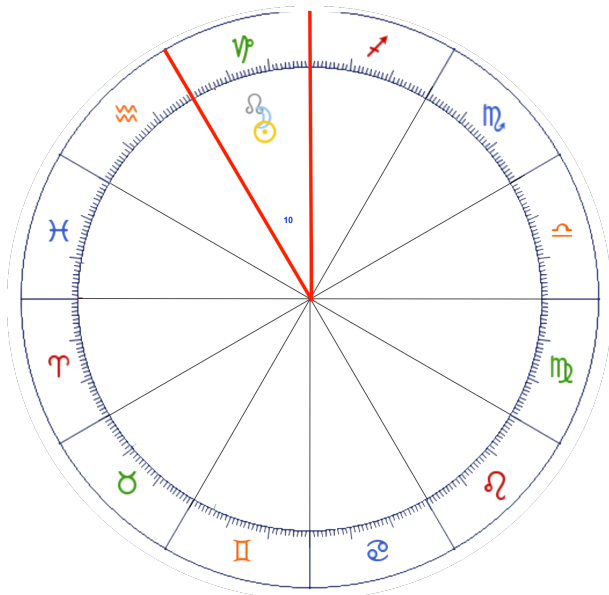

ECLIPSE SOLAR EN CAPRICORNIO ♈

Los Eclipses Solares en el Signo **CAPRICORNIO** nos anuncia una actualización de las energías **CAPRICORNIO** que están relacionadas a; la sabiduría, y el camino a la gloria y la capacidad de gerenciar con responsabilidades mayores que llevan al éxito. Los Eclipses Solares se dan en **CAPRICORNIO** cuando uno de los nodos transita en este signo y coincide con el transito Solar y la formación de la Luna Nueva en el mismo. Los tiempos del Sol en **CAPRICORNIO** son: Tropical: desde el 22 de diciembre y el 21 de enero, aproximadamente.

ECLIPSE SOLAR EN CASA 10

VOCACIÓN La Casa 10 es la casa de **CAPRICORNIO** opuesta a Cáncer que es la Casa 4, coincide con el Medio Cielo (MC), que es la realización social y profesional. Por esta razón cuando los Eclipses Solares ocurren en esta casa, los inicios y cambios se verán en temas referentes a la vocación, el trabajo vocacional. El nuevo ciclo se da en las responsabilidades y los títulos tanto profesionales como sociales, tales como; casado o soltero, o en la forma como me proyecto a la sociedad (soy Padre de familia o soy Medico, etc.) así que también puede haber inicios en el trabajo vocacional que nos impulsen al éxito o al crecimiento de la mismo. Nueva etapa en la relación con los padres y jefes o empresas. El nuevo destino se en el camino de la vida, el Medio Cielo, como es un área cardinal los cambios pueden manifestarse también en otras áreas de la vida.