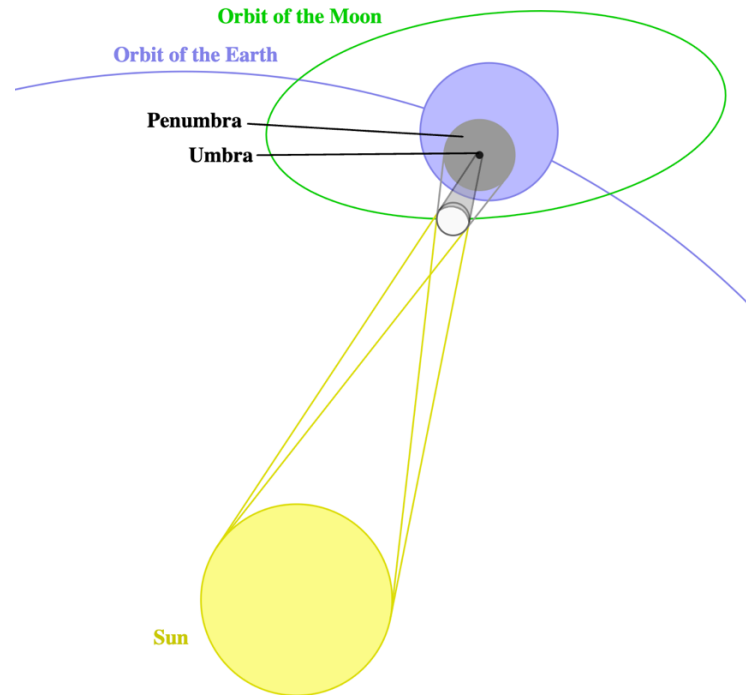

## ECLIPSES

El eclipse (del griego ἔκλειψις, ékleipsis, que quiere decir ‘desaparición’, ‘abandono’) es un fenómeno en el que la luz procedente de un cuerpo celeste es bloqueada por otro cuerpo eclipsante.

Existen eclipses del Sol y de la Luna, que ocurren solo cuando el Sol y la Luna se alinean con la Tierra de manera determinada. Esto sucede durante algunas lunas nuevas y lunas llenas.

**Un eclipse solar** es el fenómeno astronómico que se produce cuando la Luna oculta al Sol visto desde la Tierra. Esto ocurre cuando el Sol, la Luna y la Tierra están alineados. Dicha alineación coincide con la Luna nueva e indica que la Luna está muy

cerca del plano de la eclíptica. Los eclipses pueden ser totales, si la luz solar es totalmente ocultada por la Luna, anulares y parciales, si solo una parte del Sol es tapado.

Los eclipses pueden ser totales, si la luz solar es totalmente ocultada por la Luna, anulares y parciales, si solo una parte del Sol es tapado.

**Un eclipse lunar** (del latín eclipsis y este del griego antiguo Εκλείψει) es un evento astronómico que sucede cuando la Tierra se interpone entre el Sol y la Luna, generando un cono de sombra que oscurece a la Luna.