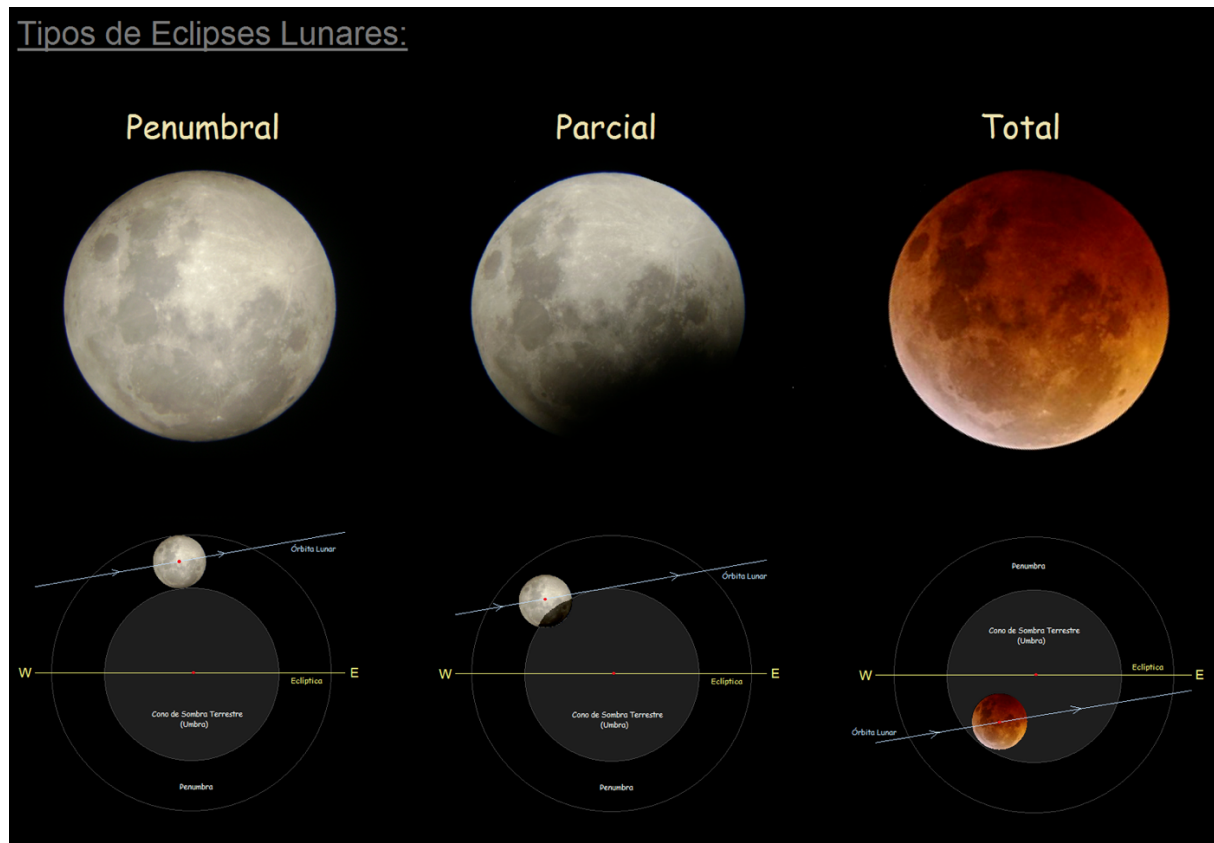

Eclipse Lunar se forma con el **Nodo Norte de la Luna**.

Eclipse Lunar se forma con el **Nodo Sur de la Luna**.

Si el Eclipse Lunar se forma con el **Nodo Sur de la Luna**, nos anuncia que quedan atrás etapas emocionales de la vida, sentimientos conocidos que debemos dejar ir. Es un encuentro con emocional conocidas, sentimientos que ya no tienen razón de ser, se destruyen edificaciones emocionales de la vida, que no son más sostenibles en el tiempo. Los Eclipses Lunares tendrán un impacto más drástico o sutil en nuestras vidas, dependiendo del tipo de eclipse lunar que acontezca.

Si es un **Eclipse Lunar Total** el fin de ciclo emocional en nuestra vida será radical y total.

Si es un **Eclipse Lunar Parcial** el fin de ciclo emocional en nuestra vida será considerablemente importante.

Si es un **Eclipse Lunar Penumbral** el fin de ciclo emocional en nuestra vida tendrá un impacto menor.

[https://commons.wikimedia.org/wiki/File:Eclipses\\_Lunares.png](https://commons.wikimedia.org/wiki/File:Eclipses_Lunares.png)

## ☉-☾♋♌ ECLIPSE LUNARES EN LOS SIGNOS Y EN LAS CASAS DEL ZODÍACO