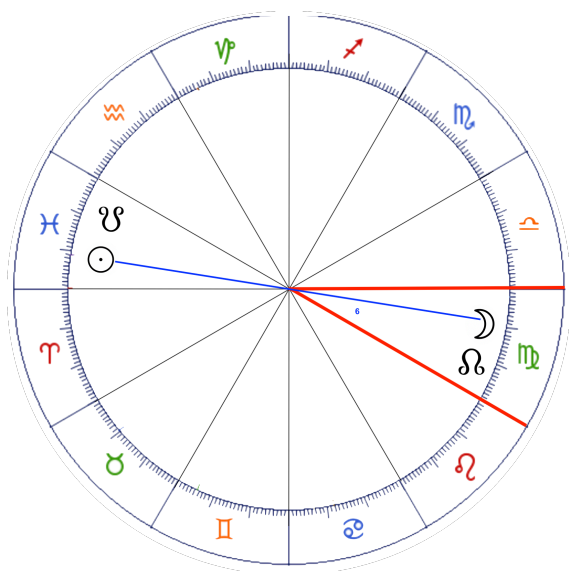

ECLIPSE LUNAR EN VIRGO ♍

Los Eclipses Lunar en el Signo **VIRGO** nos anuncia un fin de ciclo emocional, una actualización de las energías **VIRGO** que están relacionadas a; la dedicación que ejercemos en nuestro día a día para prosperar. Las habilidades que nos permiten generar recursos y vivir cómodamente, basado en el servicio y el sacrificio diarios que da frutos.

Los Eclipses Lunares se dan en **VIRGO** cuando uno de los nodos transita en este signo y coincide con el transito Solar en el signo opuesto Piscis y la formación de la Luna Llena. Los tiempos del Sol en **PISCIS** son: Tropical: entre el 20 de febrero y el 23 de marzo, aproximadamente.

ECLIPSE LUNAR EN CASA 6

CREATIVIDAD Y AUTOEXPRESIÓN La Casa 6 es la casa de **Virgo** opuesta a Piscis que es la Casa 12, representa el trabajo, la rutina cotidiana y la salud.

Por esta razón cuando los Eclipses Lunares ocurren en esta casa el fin de ciclo y cambio se da en temas referentes a lo que hacemos en nuestro día a día, en el tipo de trabajo que realizamos, como servimos a los demás, cambios en las obligaciones cotidianas y la subordinación, prestar atención en temas de salud, entre otros.