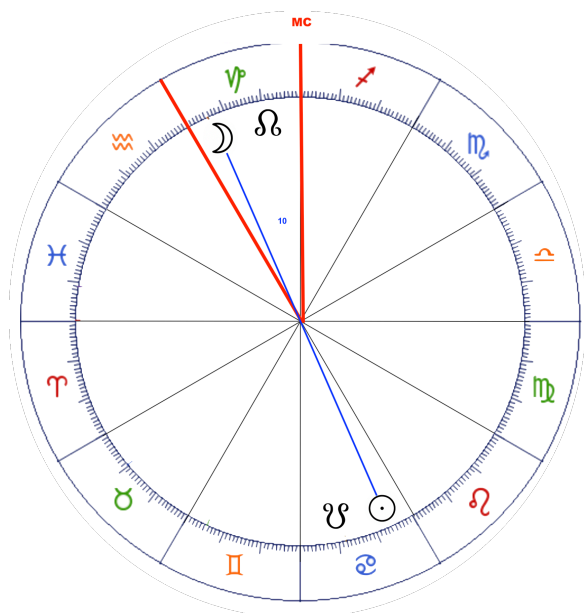

ECLIPSE LUNAR EN CAPRICORNIO ♑

Los Eclipses Lunares en el Signo **CAPRICORNIO** nos anuncia el fin de un ciclo emocional, una actualización de las energías **CAPRICORNIO** que están relacionadas a la sabiduría, y el camino a la gloria y la capacidad de cargar con responsabilidades mayores que llevan al éxito. Cuando la Luna transita en Capricornio se encuentra en exilio, así que los efectos de los eclipses lunares en este signo son más fuertes y notorios. Los Eclipses Lunares se dan en **CAPRICORNIO** cuando uno de los nodos transita en este signo y coincide con el transito Solar en el signo opuesto Cáncer y la formación de la Luna Llena. Los tiempos del Sol en **Cáncer** son: Tropical: desde el 21 de junio y el 22 de julio, aproximadamente.

ECLIPSE LUNAR EN CASA 10

VOCACIÓN La Casa 10 es la casa de **CAPRICORNIO** opuesta a Cáncer que es la Casa 4, coincide con el Medio Cielo (MC), que es la realización social y profesional. Por esta razón cuando los Eclipses Lunares ocurren en esta casa, el fin de ciclo y cambio se dará en temas referentes a la vocación y trabajo vocacional. El fin del ciclo emocional se da en las responsabilidades y los títulos tanto profesionales como sociales, tales como; “casado o soltero”, o en la forma como me proyecto a la sociedad (soy Padre de familia o soy Medico, etc.) así que también puede haber finales en el trabajo vocacional. Fin de un tiempo en la relación con los padres y jefes o empresas. El ciclo culminante es de destino, se verá en el camino de la vida, el Medio Cielo. Como es un área cardinal los cambios pueden manifestarse también en otras áreas de la vida.