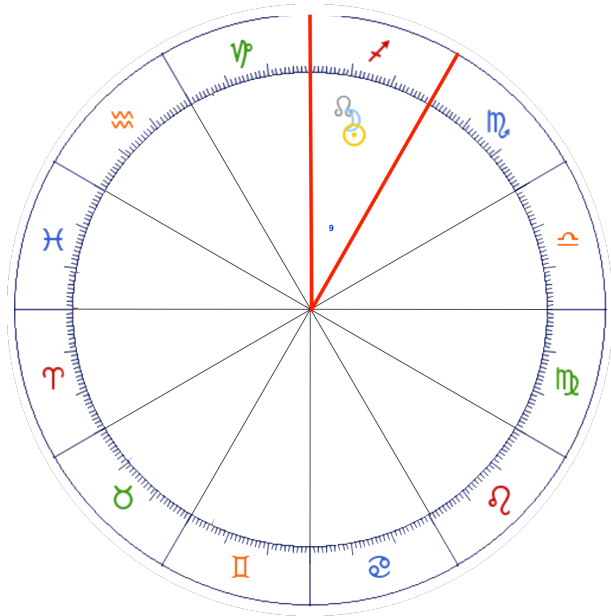

ECLIPSE SOLAR EN SAGITARIO ♐

Los Eclipses Solares en el Signo **SAGITARIO** nos anuncia una actualización de las energías **SAGITARIO** que están relacionadas a; la conciencia superior y la búsqueda de la verdad.

Los Eclipses Solares se dan en **SAGITARIO** cuando uno de los nodos transita en este signo y coincide con el transito Solar y la formación de la Luna Nueva en el mismo. Los tiempos del Sol en **SAGITARIO** son: Tropical: desde el 22 de noviembre y el 21 de diciembre, aproximadamente.

ECLIPSE SOLAR EN CASA 9

MENTE SUPERIO La Casa 9 es la casa de **SAGITARIO** opuesta a Géminis que es la Casa 3, representa el exterior, lo lejano. Por esta razón cuando los Eclipses Solares ocurren en esta casa, los inicios y cambios se verán en temas referentes a mudanzas o viajes largos, oportunidades enfocadas en el extranjero o lugares lejanos. Un despertar de conciencia inicia un nuevo concepto espiritual y se abre el camino hacia un nuevo horizonte a explorar en la vida. Nuevos conocimientos serán revelados y por ende la tendencia a incursionar en estudios superiores y filosofía, religión, o espiritualidad. Inicia un despertar espiritual y un nuevo concepto de la verdad. La vida cambia en el descubrir y entender el porqué de la vida.