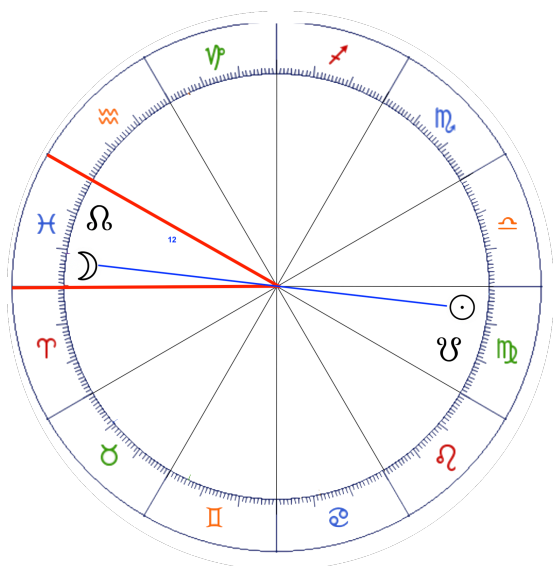

ECLIPSE LUNAR EN PISCIS ♓

Los Eclipses Lunares en el Signo **PISCIS** nos anuncia el fin de un ciclo emocional, una actualización de las energías **PISCIS** que están relacionadas a la disolución, y anteponer las necesidades de otros.

Los Eclipses Lunares se dan en **PISCIS** cuando uno de los nodos transita en este signo y coincide con el transito Solar en el signo opuesto Virgo y la formación de la Luna llena. Los tiempos del Sol en **Virgo** son: Tropical: desde el 22 o 23 de agosto y el 22 o 23 de septiembre, aproximadamente.

ECLIPSE LUNAR EN CASA 12

INCONCIENTE La Casa 12 es la casa de **PISCIS** opuesta a Virgo que es la Casa 6. Representa el plano psíquico, la intuición y el inconsciente colectivo. Por esta razón cuando los Eclipses Lunares ocurren en esta casa, el fin de ciclo y cambio se dará en temas referentes a situaciones de la vida más allá de lo personal. El ciclo que culmina se manifestará en temas importantes de la familia y todas las almas que forman tu manada. Termina una etapa de salud, así que es importante tomar tiempo para dedicarle al cuidado de la salud persona y familiar. Finales emocionales en temas de herencias y tramites asociados a impuestos o ahorros para nuestros últimos años de vida. Fin de Karmas o Darmas. El misticismo, los milagros, ocurren, etc. Finales en temas relacionados a la necesidad de curar el cuerpo, la mente y el alma. Culminan asuntos vinculados a encierros y retiros prolongados. Hospitales, cárceles o monasterios. Gran actividad en las almas del más allá y más acá.