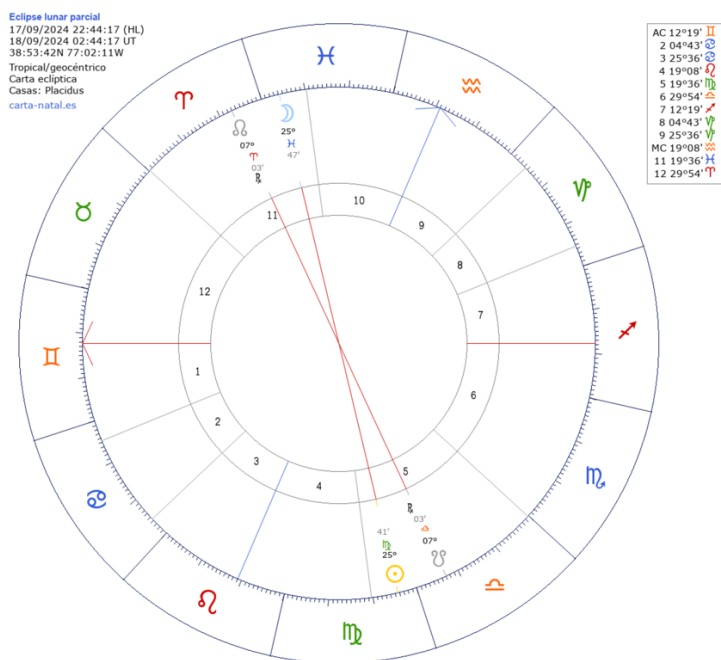

Los Eclipses Lunares son actualizaciones del destino, fines de ciclos emocionales, tiempos que mueren en nuestras vidas. Anuncian el fin de una etapa emocional, un cambio evidente.

Vínculos emocionales que terminan o cambian, bañados de las energías del signo donde se dé el eclipse.

Se manifestará el fin de una etapa emocional en la Casa de la Carta Natal donde se dé el acontecimiento y esta será el área de la vida más afectada.

Si se da el eclipse en el Ascendente, Medio Cielo, Descendente, Fondo del Cielo, abarcará energéticamente más de un área de la vida.

Si el Eclipse Lunar se forma con el **Nodo Norte de la Luna**, es un encuentro con el futuro emocional que debemos recibir.

Nos anuncia que miraremos al futuro con nuevas emociones porque una etapa vincular termina. El fin de un ciclo emocional y el comienzo de otro. Vivencias desconocidas experimentaremos. Quizás nos sintamos algo movidos emocionalmente. Los Eclipses Lunares involucran cosas referentes a el hogar, familiares, hijos, hermanos, naciones, sentimientos y vínculos.

Eclipse Lunar se forma con el **Nodo Norte de la Luna**.