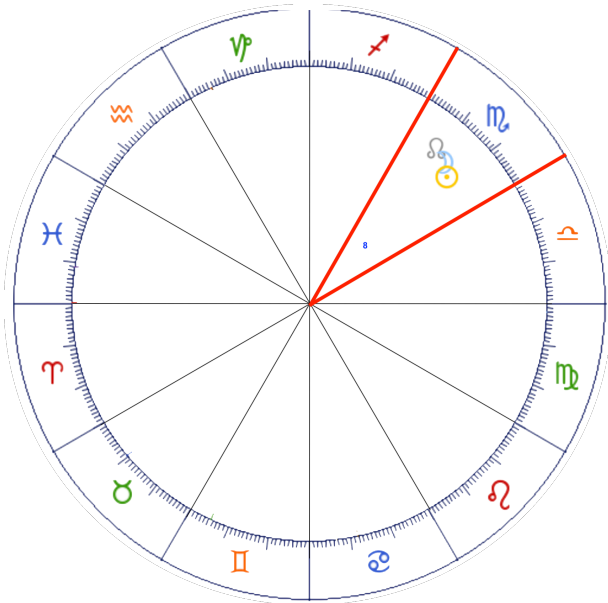

ECLIPSE SOLAR EN ESCORPIO ♏

Los Eclipses Solares en el Signo **ESCORPIO** nos anuncia una actualización de las energías **ESCORPIO** que están relacionadas a; la destrucción y el renacimiento.

Los Eclipses Solares se dan en **ESCORPIO** cuando uno de los nodos transita en este signo y coincide con el transito Solar y la formación de la Luna Nueva en el mismo. Los tiempos del Sol en **ESCORPIO** son: Tropical: desde el 23 de octubre y el 22 de noviembre, aproximadamente.

ECLIPSE SOLAR EN CASA 8

BIENES EN COMUN La Casa 8 es la casa de **ESCORPIO** opuesta a Tauro que es la Casa 2, representa las pérdidas materiales, los recursos compartidos, la transformación, lo oculto, la sexualidad y la muerte.

Por esta razón cuando los Eclipses Solares ocurren en esta casa, los inicios y cambios se verán en temas referentes a; el mundo económico, cuando manejamos dinero de otros o adquirimos préstamos. También habrá cambios en las finanzas y la administración de estos, tales como pérdidas o deudas, a veces ganancias con pérdidas como demandas, u otros. Iniciarán ciclos en el mundo de bienes compartido. Como esta casa esta relacionada con la muerte y nuestra actitud frente a ella, puede haber inicios en temas de herencias. Probablemente vivamos la muerte de una etapa en nuestra vida que nos haga transformarnos y regenerar nuestra oscuridad, entre otros.