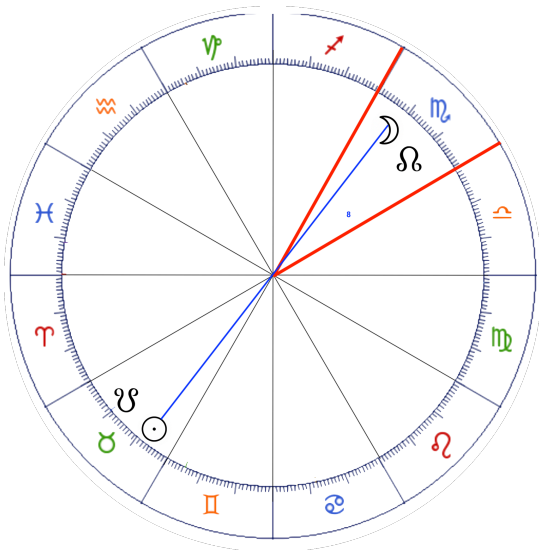

ECLIPSE LUNAR EN ESCORPIO ♏

Los Eclipses Lunares en el Signo **ESCORPIO** nos anuncia un fin de ciclo emocional, una actualización de las energías **ESCORPIO** que están relacionadas a la destrucción y el renacimiento. Cuando la Luna transita en Escorpio se encuentra en Caída, así que los efectos de los eclipses lunares en este signo son más fuertes y notorios.

Los Eclipses Lunares se dan en **ESCORPIO** cuando uno de los nodos transita en este signo y coincide con el transito Solar en el signo opuesto Tauro y la formación de la Luna Llena. Los tiempos del Sol en **TAURO** son: Tropical: desde el 20 de abril al 21 de mayo aproximadamente.

ECLIPSE LUNAR EN CASA 8

BIENES EN COMUN La Casa 8 es la casa de **ESCORPIO** opuesta a Tauro que es la Casa 2, representa las pérdidas materiales, los recursos compartidos, la transformación, lo oculto, la sexualidad y la muerte.

Por esta razón cuando los Eclipses Lunares ocurren en esta casa, el fin de ciclo y cambio se dará en temas referentes a el mundo económico, termina una etapa de como manejamos el dinero de otros o adquirimos préstamos. También habrá finales en las finanzas y la administración de los recursos y otros tales como pérdidas o deudas, a veces ganancias con pérdidas o demandas, u otros. Terminan ciclos en el mundo de bienes compartido. Como esta casa está relacionada con la muerte y nuestra actitud frente a ella, puede haber fines emocionales en temas de herencias. Probablemente vivamos la muerte de una etapa en nuestra vida que nos traiga transformación para regenerar nuestra oscuridad, entre otros.