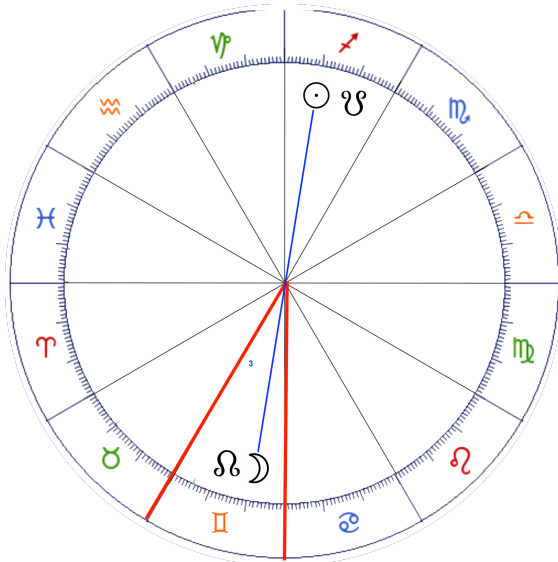

ECLIPSE LUNAR EN GÉMINIS ♊

Los Eclipses Lunares en el Signo **Géminis** nos anuncia una actualización y fin de ciclo emocional de las energías **GÉMINIS** que están relacionadas a la conciencia concreta, los pensamientos, la mentalidad, la educación básica y como ejercemos nuestra comunicación en el día a día con las personas que nos rodean, entre otros.

Los Eclipses Lunares se dan en **GÉMINIS** cuando uno de los nodos transita en este signo y coincide con el transito Solar en el signo opuesto Sagitario y la formación de la Luna Llena. Los tiempos del Sol en **Sagitario** son: Tropical: desde el 22 de noviembre y el 21 de diciembre, aproximadamente.

ECLIPSE LUNAR EN CASA 3

LA COMUNICACIÓN La Casa 3 es la casa de **Géminis** representa la mente concreta, es opuesta a Sagitario que es la Casa 9. Se asocia a la forma de pensar y comunicarse, a la agilidad mental, capacidad de aprendizaje y a la habilidad para relacionarse con el entorno. Habla de nuestra relación con las personas del círculo social más inmediato y cotidiano: hermanos, vecinos. Está relacionada también con los viajes cortos y con las cosas que despiertan nuestra curiosidad y nos motivan a estudiar, viajar, etc.

Por esta razón cuando los eclipses lunares ocurren en esta casa los fines de ciclo emocional y cambios se verán en temas referentes a nuestro entorno social cercano, asuntos a tratar con hermanos, o con mudanzas, tramites de documentos importantes. Es un fin, una etapa que termina basada en la forma de pensar, cambia tu mente y entorno.