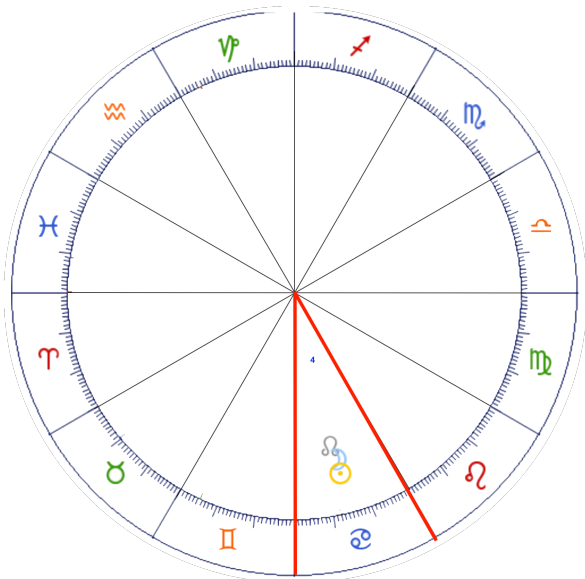

ECLIPSE SOLAR EN CÁNCER ♋

Los Eclipses Solares en el Signo **CÁNCER** nos anuncia una actualización de las energías **CÁNCER** que están relacionadas a; la familia, la maternidad, el hogar, la madre y los hijos, la comida, la nación o la patria, entre otros.

Los Eclipses Solares se dan en **CÁNCER** cuando uno de los nodos transita en este signo y coincide con el transito Solar y la formación de la Luna Nueva en el mismo. Los tiempos del Sol en **CÁNCER** son: Tropical: desde el 21 de junio y el 22 de julio, aproximadamente.

ECLIPSE SOLAR EN CASA 4

LAS RAICES La cúspide de la Casa 4 coincide con el Fondo Cielo (FC) opuesta a Capricornio que es la Casa 10, que simboliza el encuentro con los orígenes. Es la casa del hogar y de la familia. La Casa 4 representa la relación con los padres y la imagen que tenemos de ellos.

Por esta razón cuando los eclipses solares ocurren en esta casa los inicios y cambios se verán en temas referentes a nuestro hogar (en el que crecimos, pero también el que crearemos), en la vida familiar y doméstica, en los bienes inmobiliarios. También trabajaremos temas relacionados a nuestras raíces o herencias, nuevos miembros en la familia o una nueva estructura familiar, etc. Como es un área cardinal los cambios pueden manifestarse también en otras áreas de la vida.