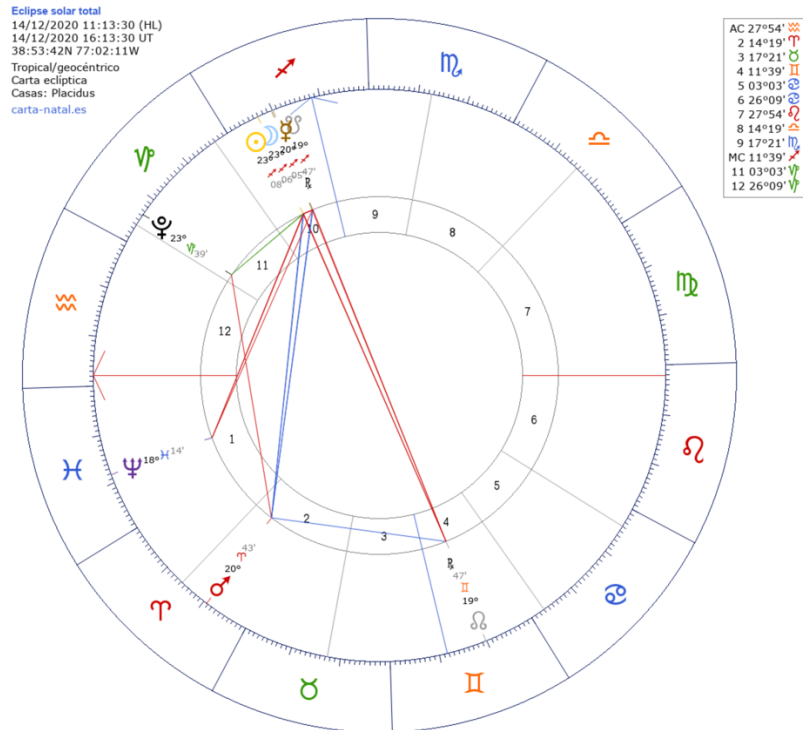

ECLIPSES Y LOS PLANETAS

La interacción de un planeta en aspecto a un eclipse nos anuncia que el inicio de ciclo (si es un eclipse solar) o el fin de ciclo (si es un eclipse Lunar) vendrán cargados de la energía de ese planeta.

Por ejemplo:

El Eclipse Solar Total ocurrido el 14 de diciembre 2020, ocurrió en el 23° de Sagitario en la Casa 10, en conjunción a Mercurio, e impactado por un trígono a Marte en Aries. 22 días después ocurrió el asalto al capitolio de Estados Unidos. El 6 de enero del 2021 un grupo de manifestantes marchó hacia el Congreso y finalmente irrumpió en el edificio.

La conjunción de Mercurio en este eclipse fue tan impactante que el presidente en cuestión aun en 2024 está resolviendo temas de corte relacionados a ese acontecimiento, con más énfasis ya que este planeta es el regente de su signo solar.