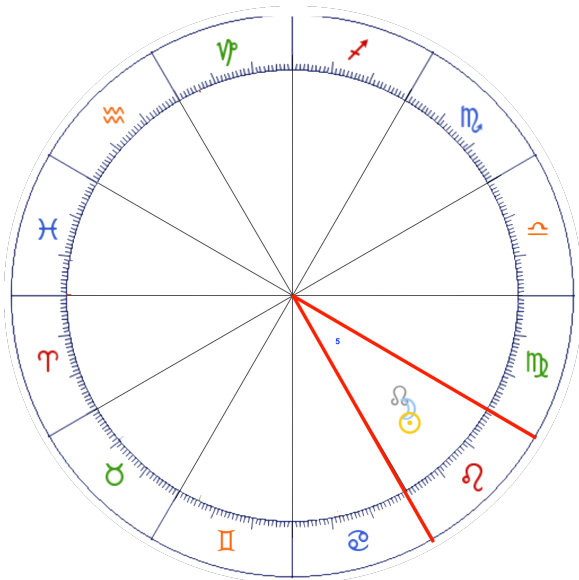

ECLIPSE SOLAR EN LEO ♌

Los Eclipses Solares en el Signo **LEO** nos anuncia una actualización de las energías **LEO** que están relacionadas a; la familia, La fuerza de la vida, nuestros proyectos y emprendimientos, es la necesidad de crear para proyectar, entre otros.

Los Eclipses Solares se dan en **LEO** cuando uno de los nodos transita en este signo y coincide con el transito Solar y la formación de la Luna Nueva en el mismo. Los tiempos del Sol en **LEO** son: Tropical: desde el 23 de julio y 22 de agosto, aproximadamente.

ECLIPSE SOLAR EN CASA 5

CREATIVIDAD Y AUTOEXPRESIÓN La Casa 5 es la casa de **Leo** opuesta a Acuario que es la Casa 11, donde uno desea brillar, sentirse especial y único y donde conectamos con nuestro niño interno. Habla de los amores sin compromiso, del tipo de persona que atraemos y de cómo la enamoramos.

Por esta razón cuando los Eclipses Solares ocurren en esta casa los inicios y cambios se verán en temas referentes a; nuestros proyectos, negocios, emprendimientos, amores, la forma como disfrutamos la vida, nuestra creatividad, temas de hijos pueden materializarse. Es un nuevo ciclo en nuestro liderazgo y como individuos, entre otros.