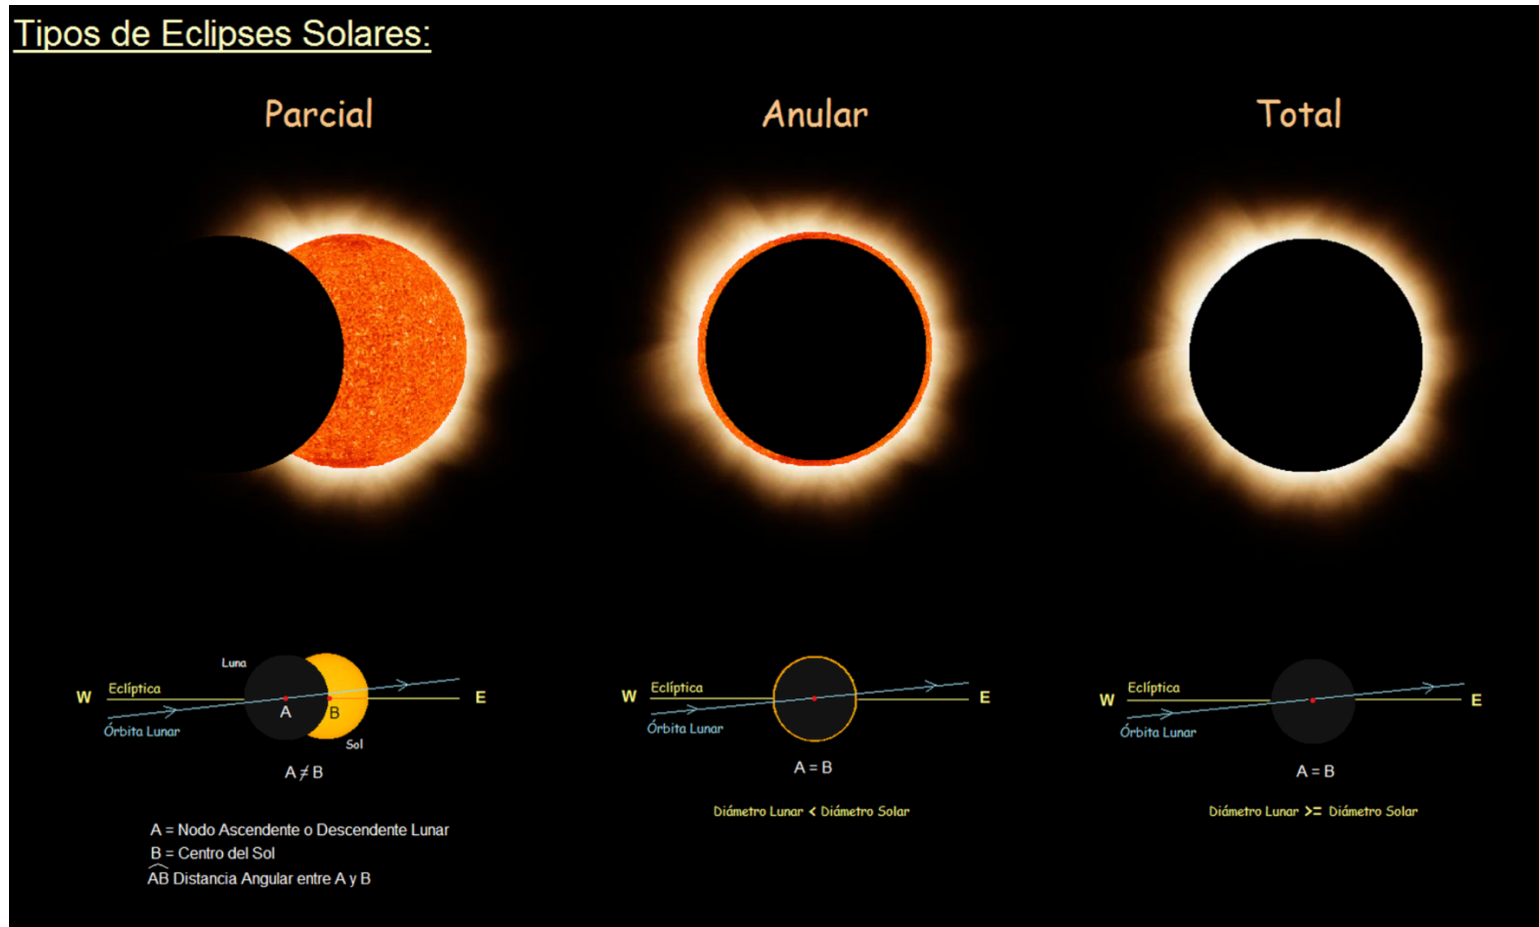

Los Eclipses Solares tendrán un impacto más drástico o sutil en nuestras vidas, dependiendo del tipo de eclipse solar que acontezca.

Si es un **Eclipse Solar Total** el inicio y cambio en nuestra vida será radical y total.

Si es un **Eclipse Solar Anular** el inicio y cambio en nuestra vida será considerablemente importante.

Si es un **Eclipse Solar Parcial**, el inicio y cambio en nuestra vida será menos fuerte.