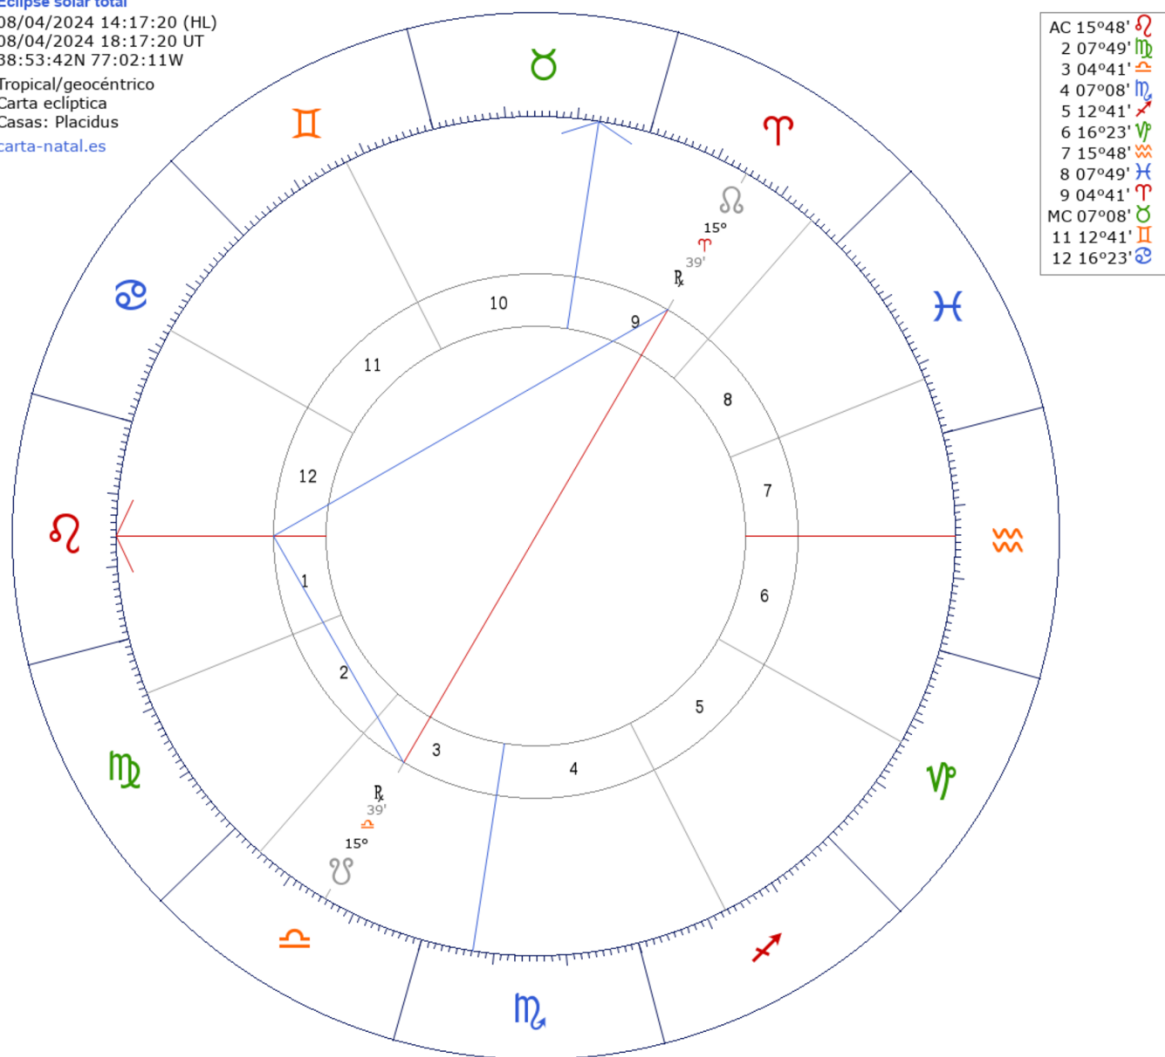

**Eclipse solar total**

08/04/2024 14:17:20 (HL)

08/04/2024 18:17:20 UT

38:53:42N 77:02:11W

Tropical/geocéntrico

Carta eclíptica

Casas: Placidus

carta-natal.es