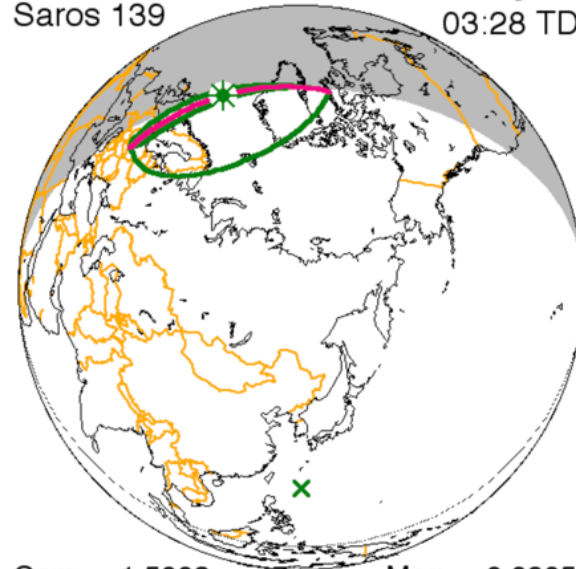

Partial Saros 139 1501 May 17 03:28 TD

Gam. = 1.5002 Mag. = 0.0905

*Five Millennium Canon of Solar Eclipses (Espenak & Meeus, 2006)
Animation by Dan McGlaun, 2007*

Tenemos activas 42 series de eclipses en el presente, cada serie completa dura alrededor de 1200 a 1300 años. Compuesta por 84 eclipses de media. <https://youtu.be/qTgov0yc86I?si=p3E7Y3p0xdiTAFAn>