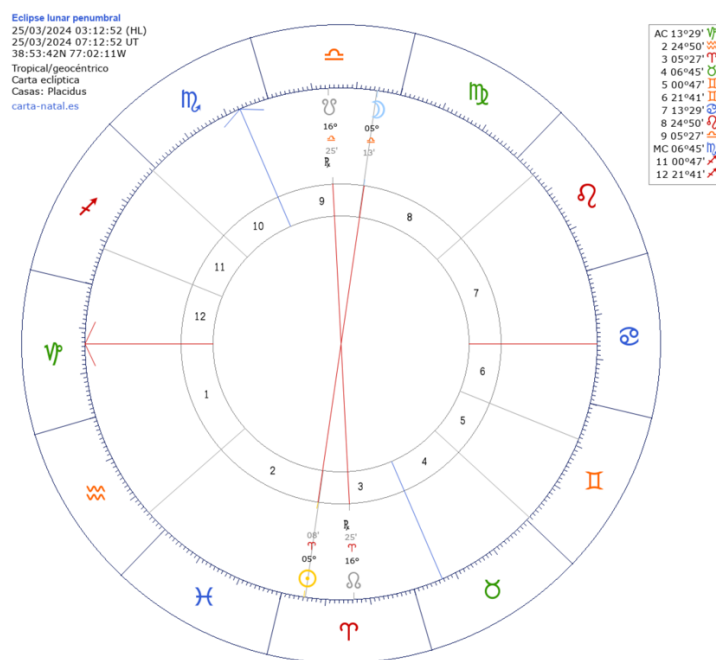

Eclipse Lunar se forma con el **Nodo Sur de la Luna**.