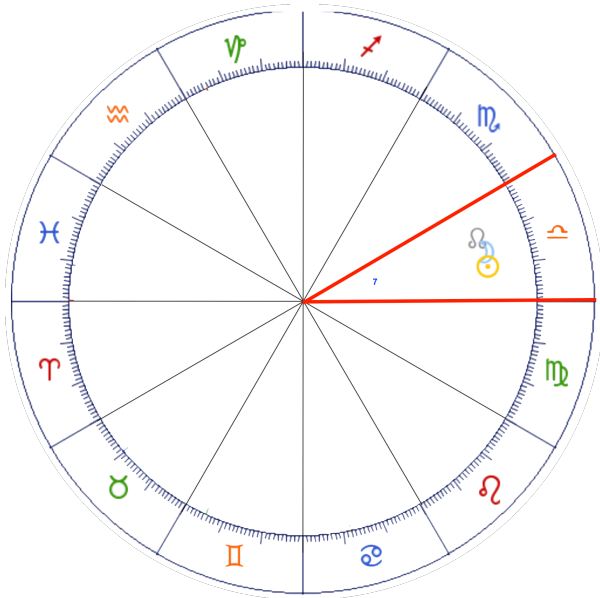

ECLIPSE SOLAR EN LIBRA ♎

Los Eclipses Solares en el Signo **LIBRA** nos anuncia una actualización de las energías **LIBRA** que están relacionadas a; el equilibrio y la armonía. Los vínculos uno a uno, y en esa persona que te equilibran por ende en las parejas, sociedades y alianzas.

Los Eclipses Solares se dan en **LIBRA** cuando uno de los nodos transita en este signo y coincide con el transito Solar y la formación de la Luna Nueva en el mismo. Los tiempos del Sol en **LIBRA** son: Tropical: desde el 24 de septiembre y el 22 de octubre, aproximadamente.

ECLIPSE SOLAR EN CASA 7

LOS VINCULOS La Casa 7 es la casa de **Libra** opuesta a Aries que es la Casa 1, representa a lo vincular, la pareja, una sociedad, la compañera o el compañero. Es el descendente de nuestro ascendente, su contraparte, el punto opuesto.

Nuestra misión para alcanzar el equilibrio propio y con los demás.

Por esta razón cuando los Eclipses Solares ocurren en esta casa los inicios y cambios se verán en temas referentes a; de las relaciones de parejas, alianzas, negocios, contratos, matrimonios o relaciones formales y sociedades. Temas importantes de juicio y justicia se materializan. Como es un área cardinal los cambios pueden manifestarse también en otras áreas de la vida.