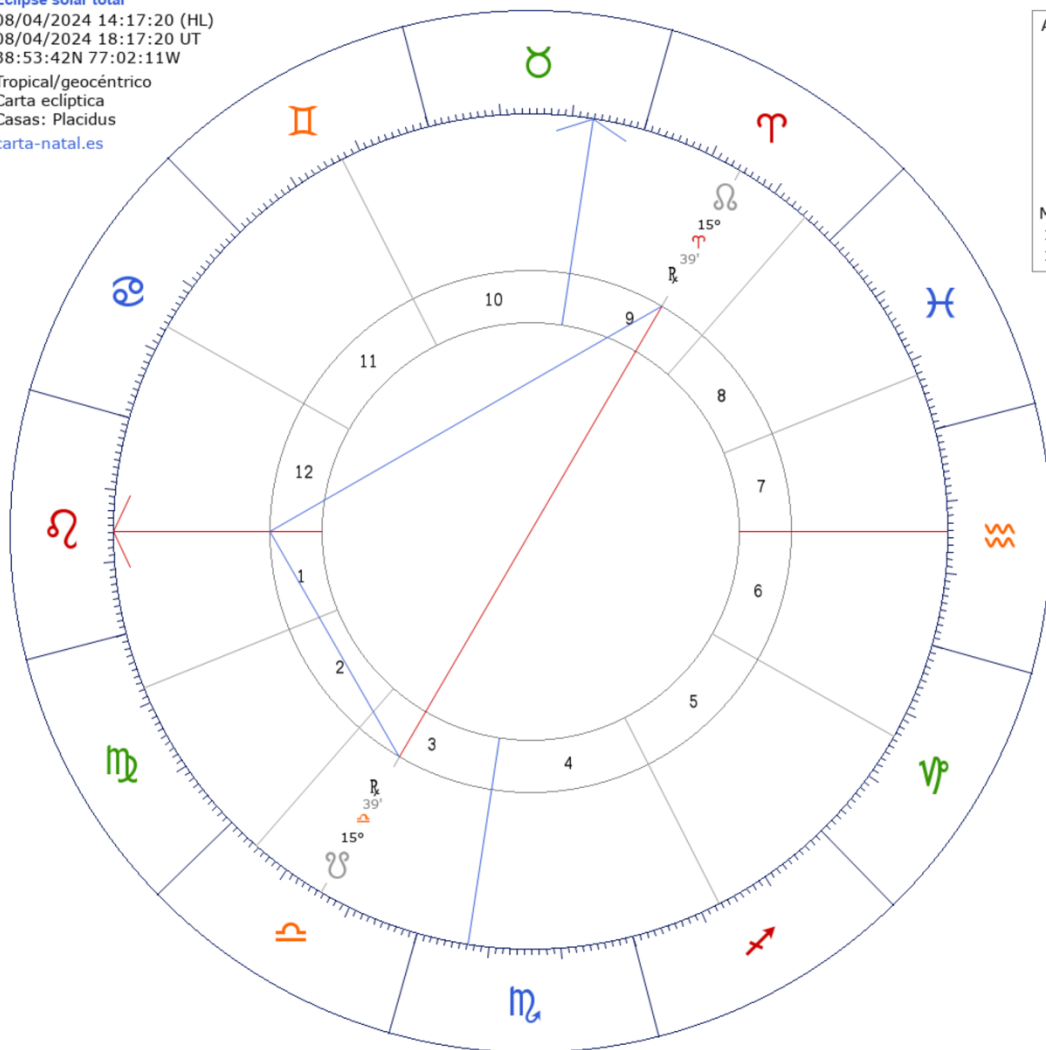

NODOS DE LA LUNA en el Mapa Astral

Eclipse solar total
08/04/2024 14:17:20 (HL)
08/04/2024 18:17:20 UT
38:53:42N 77:02:11W
Tropical/geocéntrico
Carta eclíptica
Casas: Placidus
carta-natal.es

AC 15°48'	♈
2 07°49'	♋
3 04°41'	♌
4 07°08'	♍
5 12°41'	♎
6 16°23'	♏
7 15°48'	♐
8 07°49'	♑
9 04°41'	♒
MC 07°08'	♋
11 12°41'	♏
12 16°23'	♐