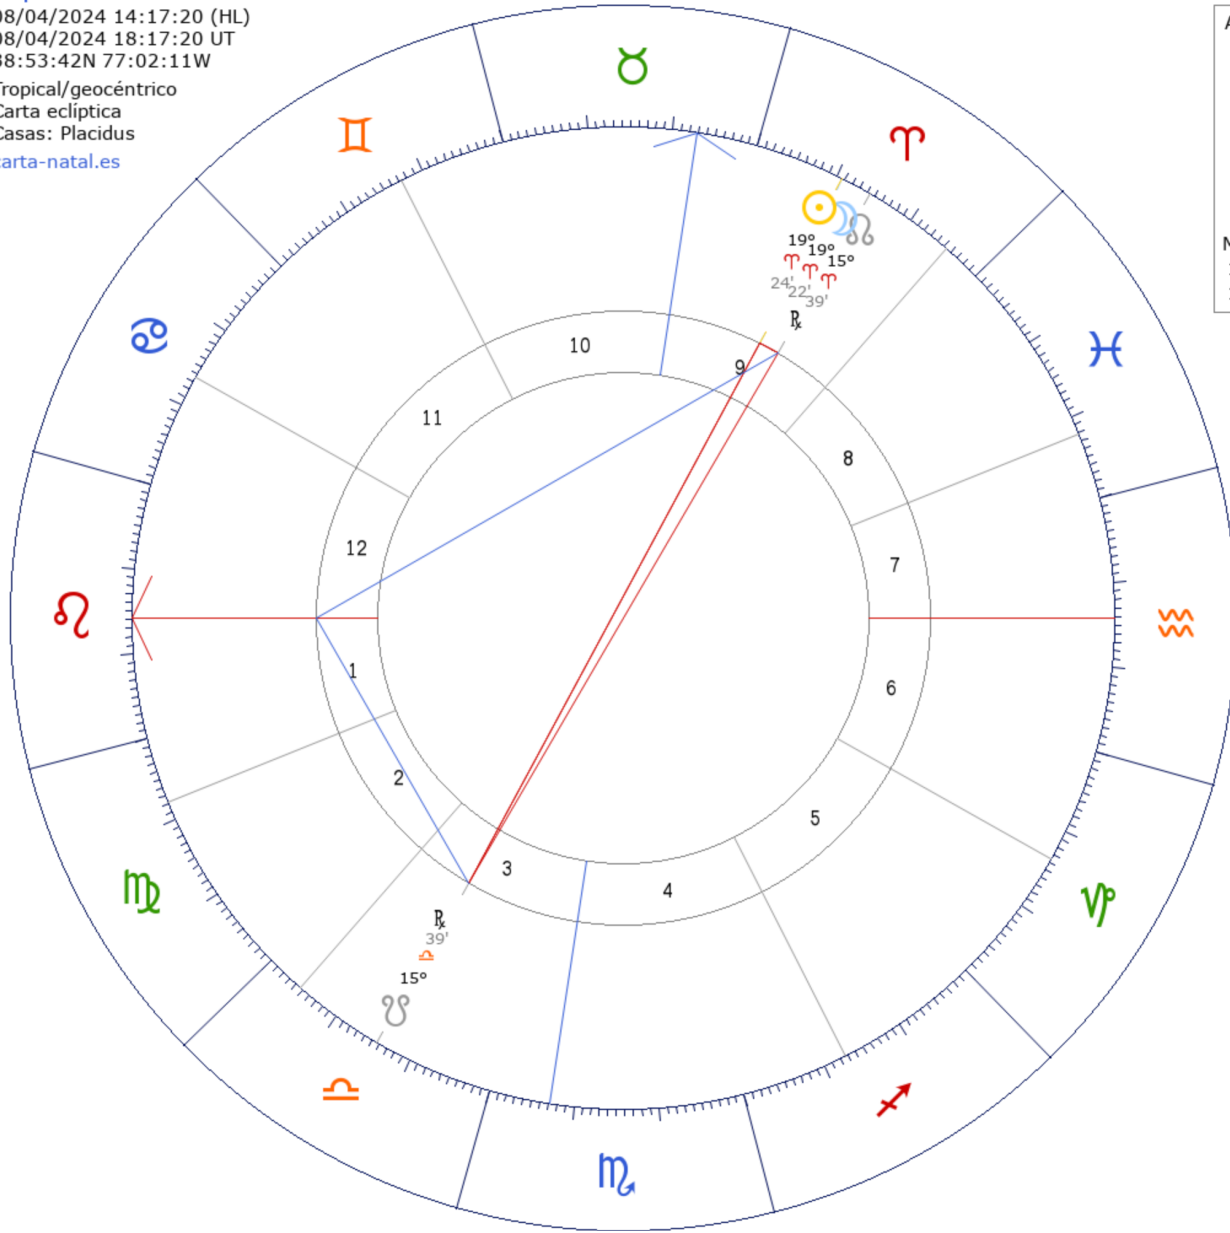

**Eclipse solar total**  
 08/04/2024 14:17:20 (HL)  
 08/04/2024 18:17:20 UT  
 38:53:42N 77:02:11W  
 Tropical/geocéntrico  
 Carta eclíptica  
 Casas: Placidus  
[carta-natal.es](http://carta-natal.es)