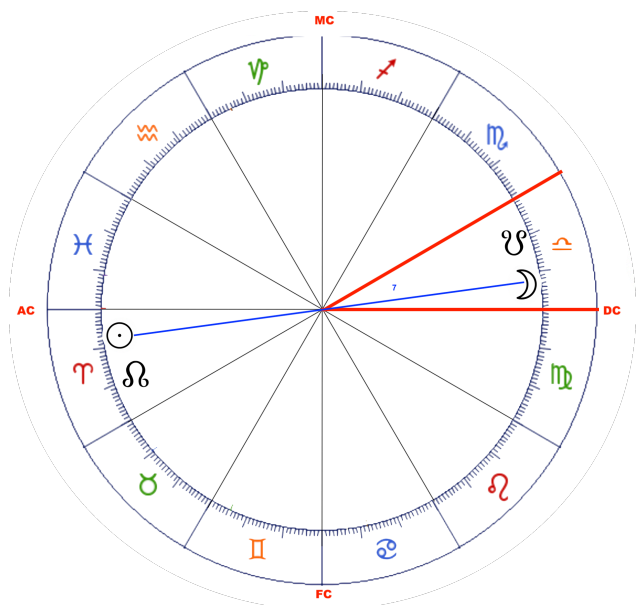

ECLIPSE LUNAR EN LIBRA ♎

Los Eclipses Lunares en el Signo **LIBRA** nos anuncia en fin de un ciclo emocional, una actualización de las energías **LIBRA** que están relacionadas a; el equilibrio y la armonía. Los vínculos uno a uno, y en esa persona que te equilibran por ende en las parejas, sociedades y alianzas.

Los Eclipses Lunares se dan en **LIBRA** cuando uno de los nodos transita en este signo y coincide con el transito Solar en el signo opuesto Aries y la formación de la Luna Llena. Los tiempos del Sol en **Aries** son: Tropical: 21 de marzo - 20 de abril aproximadamente.

ECLIPSE LUNAR EN CASA 7

LOS VINCULOS La Casa 7 es la casa de **Libra** opuesta a Aries que es la Casa 1, representa a lo vincular, la pareja, una sociedad, la compañera o el compañero. Es el descendente de nuestro ascendente, su contraparte, el punto opuesto. Por esta razón cuando los Eclipses Lunares ocurren en esta casa el fin de ciclo y cambio se dará en temas referentes a las relaciones de parejas, alianzas, negocios, contratos, matrimonios o relaciones formales y sociedades. Temas importantes de juicio y justicia terminan. Como es un área cardinal los cambios y el fin de ciclo emocional se puede manifestar también en otras áreas de la vida.