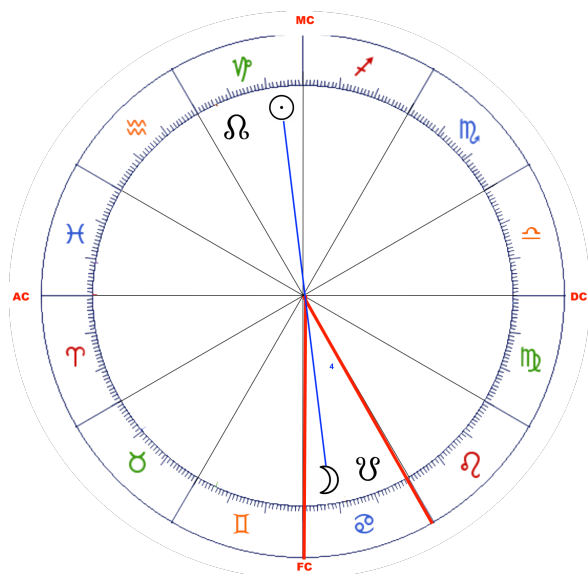

ECLIPSE LUNAR EN CÁNCER 🌑

Los Eclipses Lunares en el Signo **CÁNCER** nos anuncia un fin de ciclo emocional basado en las energías **CÁNCER**, que están relacionadas a; la familia, la maternidad, el hogar, la madre y los hijos, la comida, la nación o la patria, entre otros.

Cuando la Luna transita por Cáncer se encuentra en su domicilio, así que cuando se forma un Eclipse Lunar en Cáncer sus efectos son más fuertes. Los Eclipses Lunares se dan en **CÁNCER** cuando uno de los nodos transita en este signo y coincide con el transito Solar en el signo opuesto Capricornio y la formación de la Luna Llena. Los tiempos del Sol en **CAPRICORNIO** son: Tropical: desde el 22 de diciembre y el 21 de enero, aproximadamente.

ECLIPSE LUNAR EN CASA 4

LAS RAICES La cúspide de la Casa 4 coincide con el Fondo Cielo (FC) opuesta a Capricornio que es la Casa 10, que simboliza el encuentro con los orígenes. Es la casa del hogar y de la familia. La Casa 4 representa la relación con los padres y la imagen que tenemos de ellos.

Por esta razón cuando los eclipses lunares ocurren en esta casa el fin de ciclo emocional y cambio se dará en temas referentes a el hogar (en el que crecimos, pero también el que crearemos), en la vida familiar y doméstica, en los bienes inmobiliarios. También terminan ciclos emocionales acerca de nuestras raíces o herencias, con los miembros de la familia habrá fin de una etapa o estructura familiar, etc. Fin de ciclo en temas de naciones, nacionalidades y países, etc. Como es un área cardinal los cambios pueden manifestarse también en otras áreas de la vida.