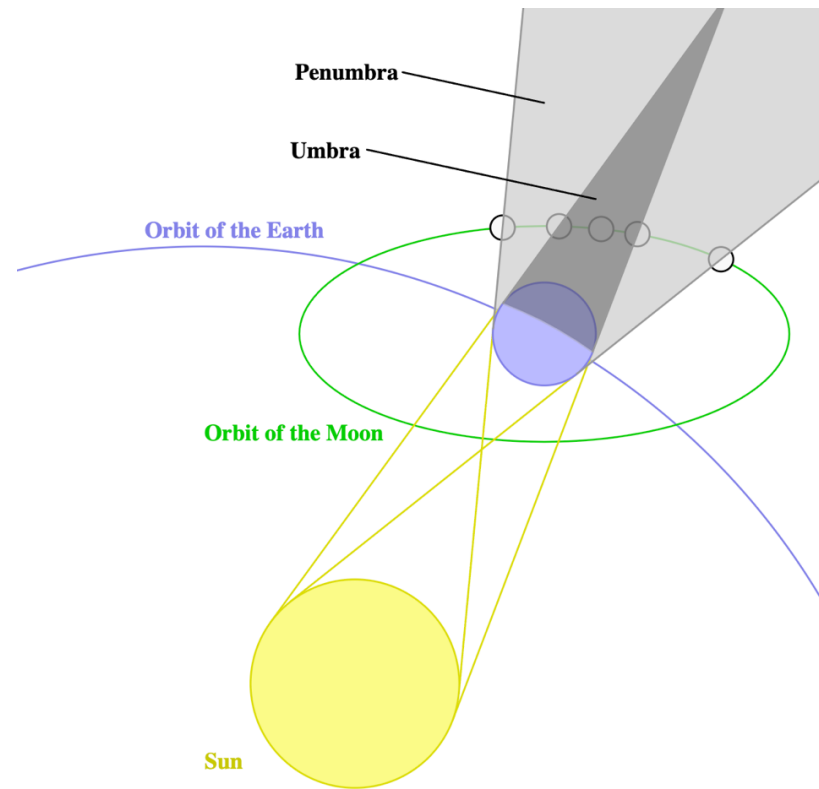

## ECLIPSES

El eclipse (del griego ἔκλειψις, ékleipsis, que quiere decir ‘desaparición’, ‘abandono’) es un fenómeno en el que la luz procedente de un cuerpo celeste es bloqueada por otro cuerpo eclipsante.

Existen eclipses del Sol y de la Luna, que ocurren solo cuando el Sol y la Luna se alinean con la Tierra de manera determinada. Esto sucede durante algunas lunas nuevas y lunas llenas.

**Un eclipse solar** es el fenómeno astronómico que se produce cuando la Luna oculta al Sol visto desde la Tierra. Esto ocurre cuando el Sol, la Luna y la Tierra están alineados. Dicha alineación coincide con la Luna nueva e indica que la Luna está muy

cerca del plano de la eclíptica. Los eclipses pueden ser totales, si la luz solar es totalmente ocultada por la Luna, anulares y parciales, si solo una parte del Sol es tapado.

Los eclipses pueden ser totales, si la luz solar es totalmente ocultada por la Luna, anulares y parciales, si solo una parte del Sol es tapado.

**Un eclipse lunar** (del latín eclipsis y este del griego antiguo Εκλείψει) es un evento astronómico que sucede cuando la Tierra se interpone entre el Sol y la Luna, generando un cono de sombra que oscurece a la Luna.