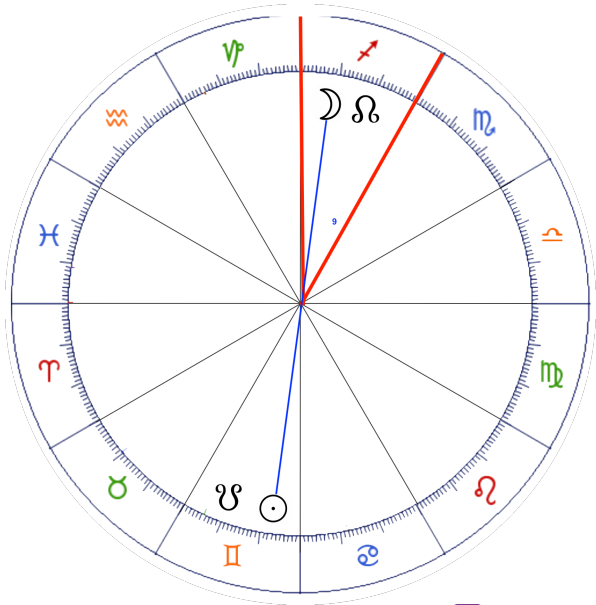

ECLIPSE LUNAR EN SAGITARIO ♐

Los Eclipses Lunares en el Signo **SAGITARIO** nos anuncia el fin de un ciclo emocional, una actualización de las energías **SAGITARIO** que están relacionadas a la conciencia superior y la búsqueda de la verdad.

Los Eclipses Lunares se dan en **SAGITARIO** cuando uno de los nodos transita en este signo y coincide con el transito Solar en el signo opuesto Géminis y la formación de la Luna Llena. Los tiempos del Sol en **Géminis** son: Tropical: desde el 21 de mayo al 19 de junio, aproximadamente.

ECLIPSE LUNAR EN CASA 9

MENTE SUPERIO La Casa 9 es la casa de **SAGITARIO** opuesta a Géminis que es la Casa 3, representa el exterior, lo lejano. Por esta razón cuando los Eclipses Lunares ocurren en esta casa, el fin de ciclo emocional y cambio se dará en temas referentes a mudanzas o viajes largos, terminas tiempos relacionados con el extranjero o lugares lejanos. Un estado de conciencia que caduca junto a un concepto espiritual. Termina la visión de explorar en la vida. Terminan ciclos en nuestras profesiones y relaciones con las madres y abuelas. Nietos pueden llegar a los abuelos. Fin de ciclo en la tendencia a incursionar en estudios superiores y filosofía, religión, o espiritualidad. Es el fin del concepto de una verdad. La vida cambia terminando con una visión del porqué de la vida.