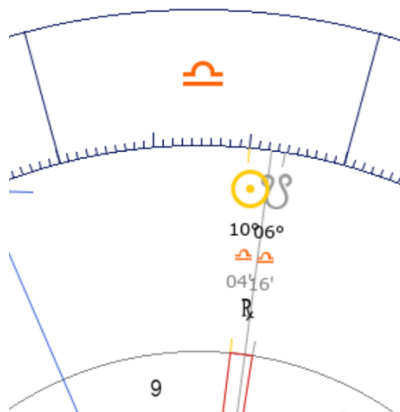

¿Cómo saber cuándo ocurrirá un Eclipse en el Mapa Astral? En el mapa astral veremos al el Sol, acercarse a uno de los nodos de la luna, entonces sabremos que entramos en la temporada de eclipses.

Para que ocurra un eclipse, el Sol debe estar a menos de 18 grados de orbe de uno de los nodos lunares, en el momento que se forme la Luna nueva (Eclipse Solar) o la Luna llena (Eclipse Lunar).