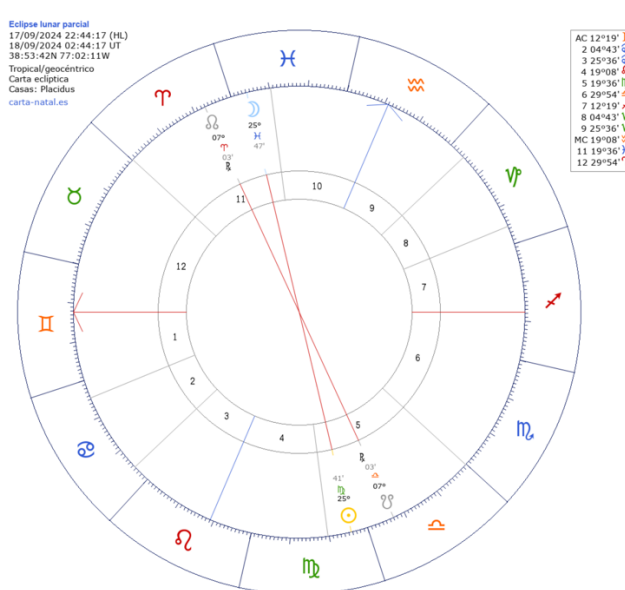

Eclipse Solar

Eclipse Lunar