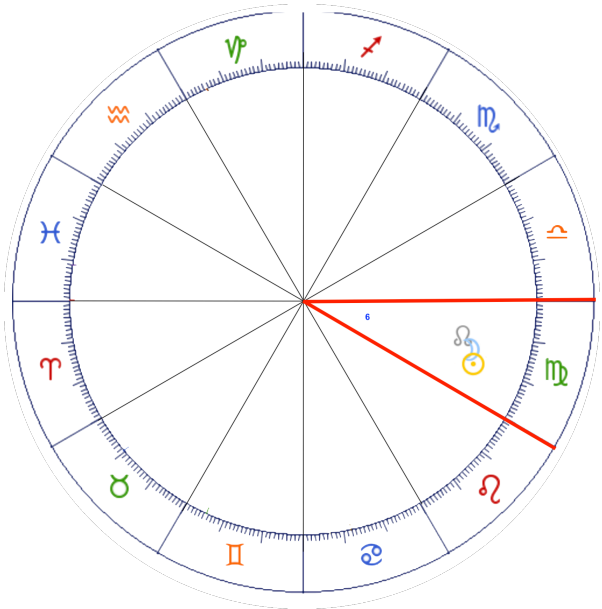

ECLIPSE SOLAR EN VIRGO ♍

Los Eclipses Solares en el Signo **VIRGO** nos anuncia una actualización de las energías **VIRGO** que están relacionadas a; la dedicación que ejercemos en nuestro día a día para prosperar. Las habilidades que nos permiten generar recursos y vivir cómodamente, basado en el servicio y el sacrificio diarios que da frutos.

Los Eclipses Solares se dan en **VIRGO** cuando uno de los nodos transita en este signo y coincide con el transito Solar y la formación de la Luna Nueva en el mismo. Los tiempos del Sol en **VIRGO** son: Tropical: desde el 22 o 23 de agosto y el 22 o 23 de septiembre, aproximadamente.

ECLIPSE SOLAR EN CASA 6

CREATIVIDAD Y AUTOEXPRESIÓN La Casa 6 es la casa de **Virgo** opuesta a Piscis que es la Casa 12, representa el trabajo, la rutina cotidiana y la salud.

Por esta razón cuando los Eclipses Solares ocurren en esta casa los inicios y cambios se verán en temas referentes a; lo que hacemos en nuestro día a día, en el tipo de trabajo que realizamos, como servimos a los demás, cambios en las obligaciones cotidianas y la subordinación, prestar atención en temas de salud, entre otros.