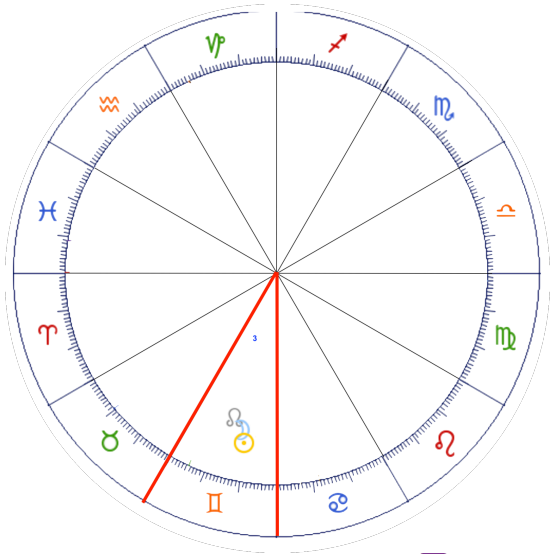

ECLIPSE SOLAR EN GÉMINIS ♊

Los Eclipses Solares en el Signo **Géminis** nos anuncia una actualización de las energías **GÉMINIS** que están relacionadas a la conciencia concreta, los pensamientos, la mentalidad, la educación básica y como ejercemos nuestra comunicación en el día a día con las personas que nos rodean, entre otros.

Los Eclipses Solares se dan en **GÉMINIS** cuando uno de los nodos transita en este signo y coincide con el transito Solar y la formación de la Luna Nueva en el mismo. Los tiempos del Sol en **GÉMINIS** son: Tropical: desde el 21 de mayo al 19 de junio, aproximadamente.

ECLIPSE SOLAR EN CASA 3

LA COMUNICACIÓN La Casa 3 es la casa de **Géminis** opuesta a Sagitario que es la Casa 9, representa la mente concreta. Se asocia a la forma de pensar y comunicarse. A la agilidad mental, capacidad de aprendizaje y a la habilidad para relacionarse con el entorno. Habla de nuestra relación con las personas del círculo social más inmediato y cotidiano: hermanos, vecinos. Está relacionada también con los viajes cortos y con las cosas que despiertan nuestra curiosidad y nos motivan a estudiar, viajar, etc.

Por esta razón cuando los eclipses solares ocurren en esta casa los inicios y cambios se verán en temas referentes a nuestro entorno social cercano, asuntos a tratar con hermanos, o con mudanzas, tramites de documentos importantes. Es una nueva forma de pensar, cambia tu mente y entorno.