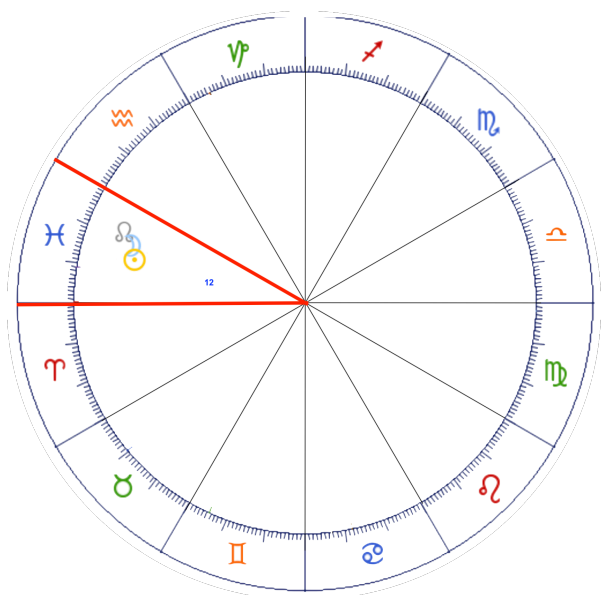

ECLIPSE SOLAR EN PISCIS ♓

Los Eclipses Solares en el Signo **PISCIS** nos anuncia una actualización de las energías **PISCIS** que están relacionadas a; la disolución, y anteponer las necesidades de otros.

Los Eclipses Solares se dan en **PISCIS** cuando uno de los nodos transita en este signo y coincide con el transito Solar y la formación de la Luna Nueva en el mismo. Los tiempos del Sol en **PISCIS** son: Tropical: entre el 20 de febrero y el 23 de marzo, aproximadamente.

ECLIPSE SOLAR EN CASA 12

INCONCIENTE La Casa 12 es la casa de **PISCIS** opuesta a Virgo que es la Casa 6. Representa el plano psíquico, la intuición y el inconsciente colectivo. Por esta razón cuando los Eclipses Solares ocurren en esta casa, los inicios y cambios se verán en temas referentes a; situaciones de la vida más allá de lo personal. Los inicios se manifestarán en temas importantes de la familia y todas las almas que forman tu manada. Temas de la salud iniciaran un ciclo, así que es importante tomar tiempo para dedicarle al cuidado de la salud persona y familiar. Las herencias y tramites asociados a impuestos o ahorros para nuestros últimos años de vida son necesarios. Inicia un nuevo destino de Karmas o Darmas. El misticismo, los milagros, ocurren, etc. Inicios en temas relacionados a la necesidad de curar el cuerpo, la mente y el alma, inician asuntos vinculados a encierros y retiros prolongados. Hospitales, cárceles o monasterios. Gran actividad en las almas del más allá y mas acá.