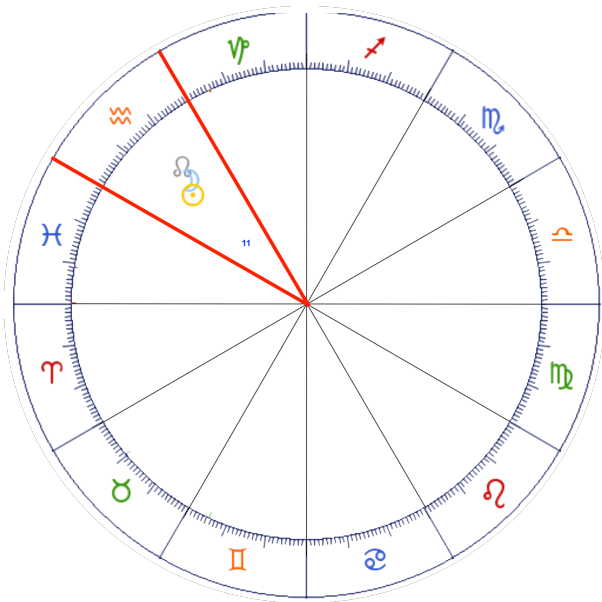

ECLIPSE SOLAR EN ACUARIO ♒

Los Eclipses Solares en el Signo **ACUARIO** nos anuncia una actualización de las energías **ACUARIO** que están relacionadas a; revolución, la autenticidad y la sabiduría del ser.

Los Eclipses Solares se dan en **ACUARIO** cuando uno de los nodos transita en este signo y coincide con el tránsito Solar y la formación de la Luna Nueva en el mismo. Los tiempos del Sol en **ACUARIO** son: Tropical: desde el 20 de enero al 20 de febrero, aproximadamente.

ECLIPSE SOLAR EN CASA 11

AMIGOS Y GRUPOS La Casa 11 es la casa de **ACUARIO** opuesta a Leo que es la Casa 5. Representa la creatividad expresada en un plano social en vez de individual, y para beneficio del grupo.

Por esta razón cuando los Eclipses Solares ocurren en esta casa, los inicios y cambios se verán en temas referentes a; los amigos, la pareja. El nuevo destino se da en y el círculo social que nos rodea, así que en esa área viviremos nuevas experiencias, conoceremos gente nueva que nos traerá nueva esperanza, utopías, ideales, amor y proyectos, etc. Una nueva forma de vivir los anhelos en grupo.