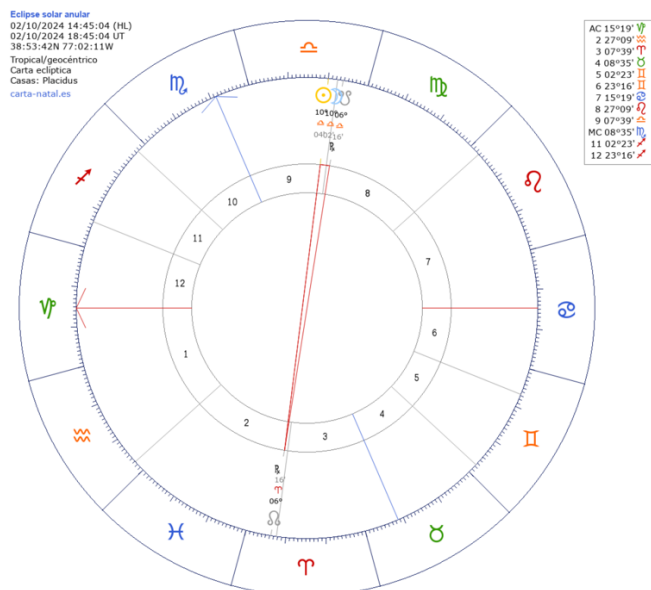

**Eclipse solar total**

08/04/2024 14:17:20 (HL)

08/04/2024 18:17:20 UT

38:53:42N 77:02:11W

Tropical/geocéntrico

Carta eclíptica

Casas: Placidus

carta-natal.es

**¿Cómo saber cuándo ocurrirá un Eclipse en el Mapa Astral?** En el mapa astral veremos al el Sol, acercarse a uno de los nodos de la luna, entonces sabremos que entramos en la temporada de eclipses.

Para que ocurra un eclipse, el Sol debe estar a menos de 18 grados de orbe de uno de los nodos lunares, en el momento que se forme la Luna nueva (Eclipse Solar) o la Luna llena (Eclipse Lunar).