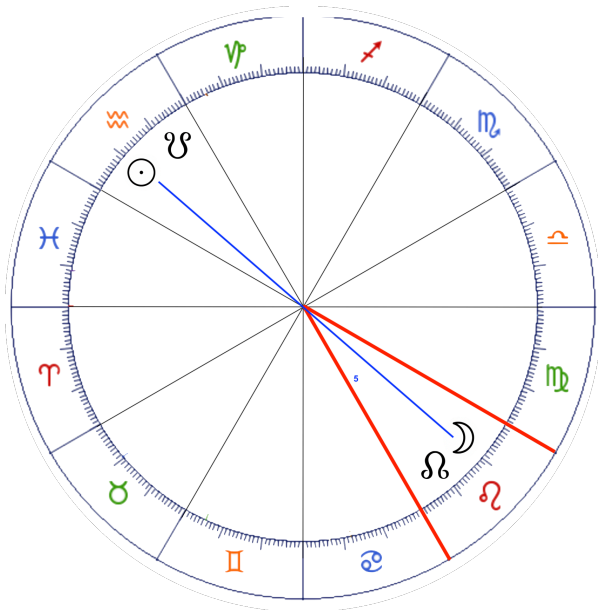

ECLIPSE LUNAR EN LEO ♌

Los Eclipses Lunares en el Signo **LEO** nos anuncia un fin de ciclo emocional, una actualización de las energías **LEO** que están relacionadas a; la fuerza con la que se vive la vida, nuestros emprendimientos, la necesidad de crear para proyectar, entre otros. Los Eclipses Lunares se dan en **LEO** cuando uno de los nodos transita en este signo y coincide con el transito Solar en su signo opuesto Acuario y la formación de la Luna Llena. Los tiempos del Sol en **Acuario** son: Tropical: desde el 20 de enero al 20 de febrero, aproximadamente.

ECLIPSE LUNAR EN CASA 5

CREATIVIDAD Y AUTOEXPRESIÓN La Casa 5 es la casa de **Leo** opuesta a Acuario que es la Casa 11, donde uno desea brillar, sentirse especial y único y donde conectamos con nuestro niño interno. Habla de los amores sin compromiso, del tipo de persona que atraemos y de cómo la enamoramos.

Por esta razón cuando los Eclipses Lunares ocurren en esta casa el fin de ciclo emocional y cambios se dará en temas referentes a; proyectos, negocios, emprendimientos, amores, la forma como disfrutamos la vida, nuestra creatividad, un fin de ciclo en la relación con los hijos y amores. Termina una etapa en nuestro liderazgo y como individuos, entre otros.