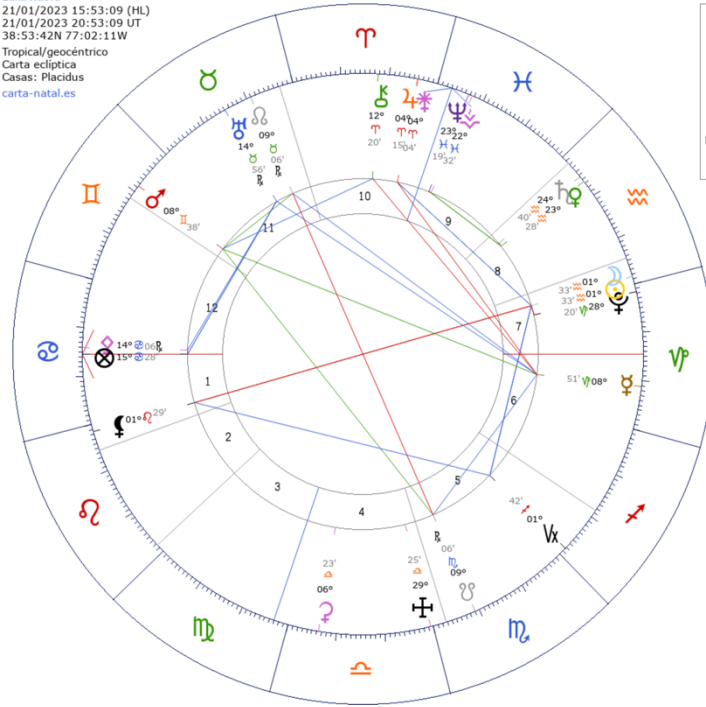

AC	15°28'	♊
2	05°32'	♋
3	28°21'	♌
4	26°58'	♍
5	02°50'	♎
6	11°32'	♏
7	15°28'	♐
8	05°32'	♑
9	28°21'	♒
MC	26°58'	♑
11	02°50'	♏
12	11°32'	♏

Enero 2023

01/01 a las 02:24: Venus en conjunción con Plutón

01/02 a las 03:44: Mercurio sextil Neptuno

01/02 a las 23:09: Venus entra en Acuario

01/04 a las 15:46: Venus sextil Júpiter

01/05 a las 13:42: Sol en Trígono con Urano

Luna Llena 07/01/2023

01/07 a las 09:56: Sol en conjunción con Mercurio

01/08 a las 20:22: Mercurio Trígono Urano

01/09 a las 12:21: Venus Trígono Marte

12/01 a las 17:27: Fin de Marte retrógrado en Géminis

13/01 a las 11:11: Sol en sextil con Neptuno

Cuarto Menguante 14/01/2023

14/01 a las 22:21: Venus cuadratura Urano

18/01: Fin de Mercurio retrógrado en Capricornio

18/01 a las 10:35 am: Sol en conjunción con Plutón

20/01 a las 5:29 am: Sol en Acuario

Luna Nueva en Acuario 21/01 a las 17:53:

22/01: Fin de Urano retrógrado en Tauro

22/01 a las 19:12: Venus en conjunción con Saturno

24/01 a las 22:30: Sol en sextil con Júpiter

01/26 a las 23:32: Venus en Piscis

Luna Cuarto Creciente 29/01/2023

29/01 a las 22:45: Sol en Trígono con Marte

01/29 a las 23:16: Mercurio Trígono Urano

30/01 a las 5:38 am: Marte Trígono Marte

Todos los mapas astrales están estudiados bajo las coordenadas de:
Washington, D. C. (Washington D.C. DC), Estados Unidos
Latitud: 38°53'42"N/ Longitud: 77°02'11"W