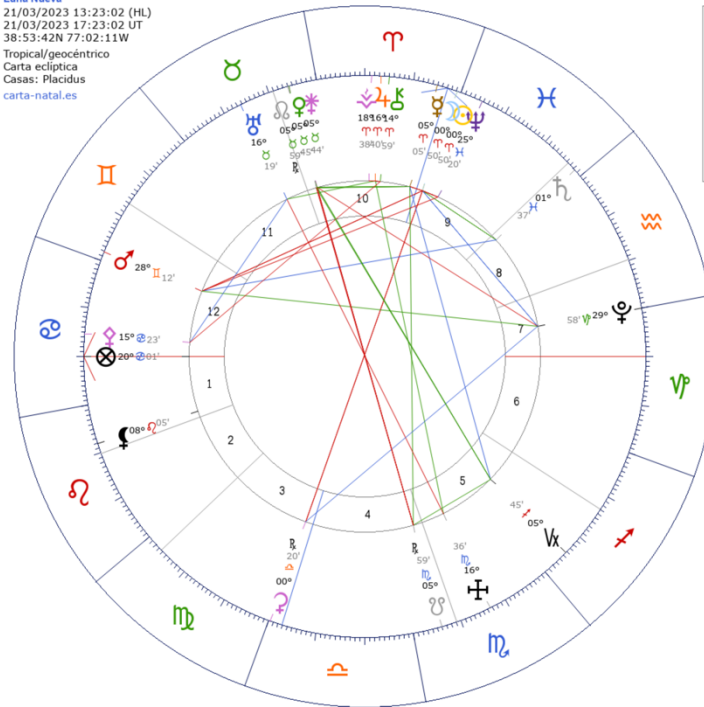

AC 20°01' ♈
2 10°11' ♉
3 03°33' ♊
4 02°56' ♋
5 09°06' ♌
6 17°02' ♍
7 20°01' ♎
8 10°11' ♏
9 03°33' ♐
MC 02°56' ♋
11 09°06' ♌
12 17°02' ♍

Marzo 2023

03/02 a las 02:35: Venus en conjunción con Júpiter
03/02 a las 11:34 am: Mercurio en conjunción con Saturno
03/02 a las 19:51: Mercurio en Piscis
03/06 a las 10:41 am: Sol en sextil con Urano

Luna Llena 07/03/2023

03/7 a las 10:34 am: Saturno en Piscis
03/11 a las 18:04: Mercurio sextil Urano
03/11 a las 12:04: Venus sextil Marte
Cuarto Menguante 14/03/2023
14/03 a las 20:38: Marte cuadratura Neptuno
15/03 a las 20 h: Sol en Conjunción con Neptuno
03/16 a las 14:12: Mercurio en conjunción con Neptuno
16/03 a las 15:09: Sol cuadratura Marte

16/03 a las 16:58: Venus cuadratura a Plutón
17/03 a las 01:48 am: Mercurio cuadratura Marte
03/17 a las 19:25: Venus sextil Saturno
16/03 a las 19:34: Venus en Tauro
17/03 a las 07:44: Mercurio en conjunción al Sol
19/03 a las 00:23: Mercurio sextil Plutón
19 de marzo a las 1:24 am: Mercurio en Aries
20/03 a las 17:12: Sol en sextil con Plutón
20/03 a las 18:24: Sol en Aries, Año Nuevo Astrológico y comienzo del otoño
Luna Nueva en Aries 21/03 a las 14:23
23/03 a las 09:23: Inicio Plutón entra en Acuario
25/03 a las 08:45: Marte en Cáncer
28/03 a las 03:50 am: Mercurio en conjunción con Júpiter
Luna Cuarto Creciente 29/03/2023
30/03 a las 16:03: Marte Trígono Saturno
30/03 a las 19:25: Venus en conjunción con Urano

Todos los mapas astrales están estudiados bajo las coordenadas de:
Washington, D. C. (Washington D.C. DC), Estados Unidos
Latitud: 38°53'42"N/ Longitud: 77°02'11"W