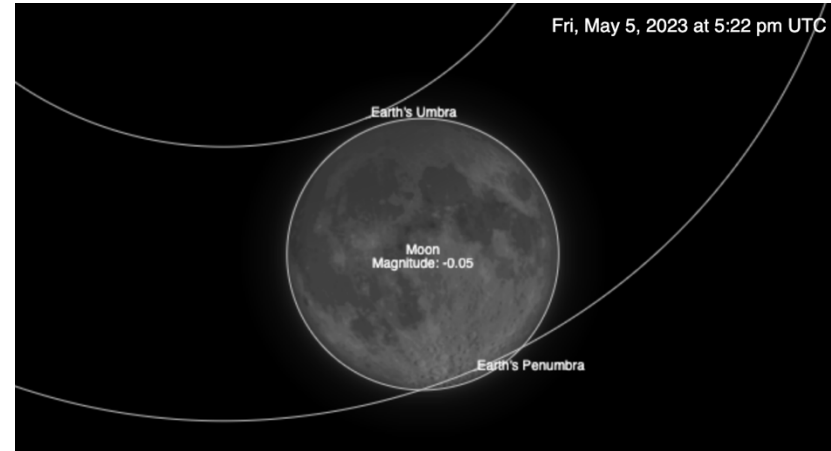

Si solo una pequeña parte de la Luna entra en la región penumbral, el eclipse resultante es de muy difícil observación a simple vista y se denomina penumbral-parcial. Un tipo especial de eclipse penumbral es el penumbral-total en el cual la Luna entra totalmente en la penumbra, sin pasar por la umbra. Este último caso de eclipse penumbral es muy infrecuente (unos tres por siglo) debido a que el ancho de la zona penumbral (la diferencia entre el diámetro interno y el límite externo) es solo ligeramente más grande que el diámetro de la Luna. En los eclipses penumbrales-totales, la porción de la Luna que se encuentra más cerca de la umbra aparece un poco más oscura que el resto.