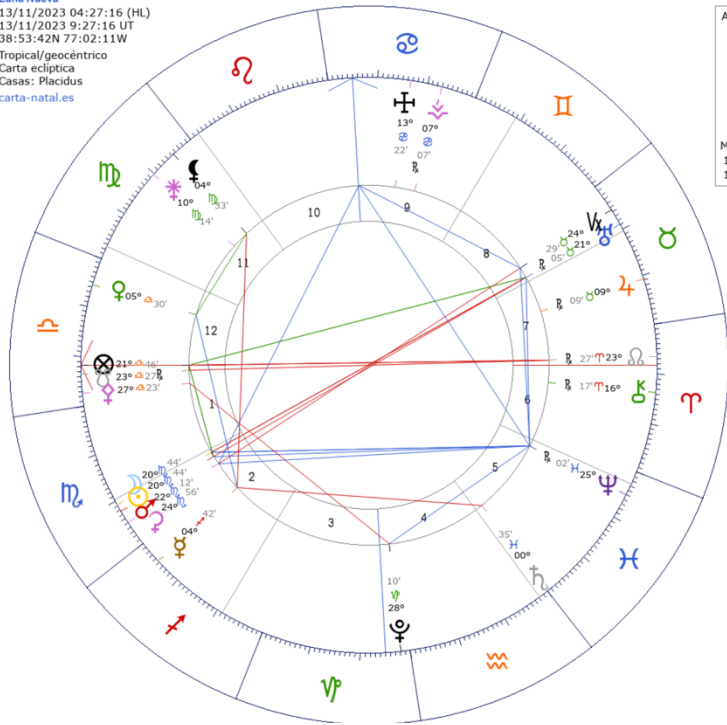

Noviembre de 2023

Luna Nueva
13/11/2023 04:27:16 (HL)
13/11/2023 9:27:16 UT
38:53:42N 77:02:11W
Tropical/geocéntrico
Carta eclíptica
Casas: Placidus
carta-natal.es