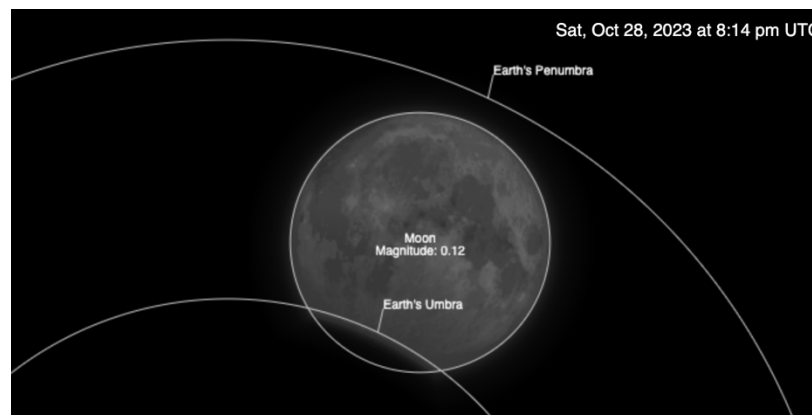

La curvatura de la trayectoria de la sombra y la aparente rotación del disco de la Luna se deben a la rotación de la Tierra.