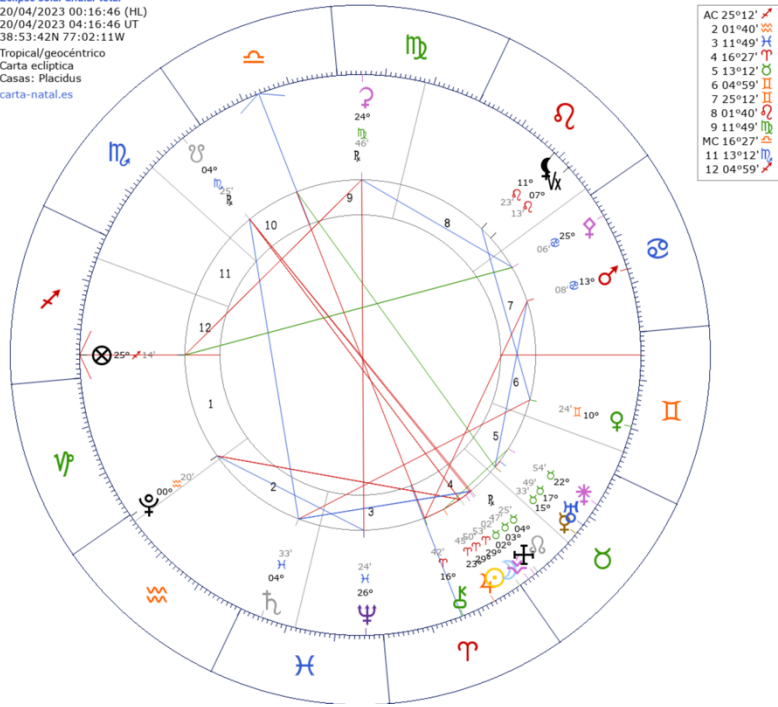

ECLIPSE SOLAR TOTAL HÍBRIDO en ARIES 29° Abril 20, 2023

AC 25°12'	♋
2 01°40'	♋
3 11°49'	♋
4 16°27'	♋
5 13°12'	♋
6 04°59'	♋
7 25°12'	♋
8 01°40'	♋
9 11°49'	♋
MC 16°27'	♋
11 13°12'	♋
12 04°59'	♋

Planeta		Casa
☉ Sol	♈ 29°50'22"	4
☾ Luna	♈ 29°52'41"	4
☿ Mercurio	♈ 15°33'09"	5
♀ Venus	♈ 10°23'36"	6
♂ Marte	♈ 13°07'49"	7
♃ Júpiter	♈ 23°44'40"	4
♅ Saturno	♈ 04°32'55"	2
♁ Urano	♈ 17°48'43"	5
♆ Neptuno	♈ 26°23'32"	3
♇ Plutón	♈ 00°19'55"	1 » 2
♁ Nodo N (m)	♈ 04°25'20"R	4
♁ Nodo S	♈ 04°25'20"R	10
♁ Lilith (m)	♈ 11°23'09"	8
♁ Fortuna	♈ 25°14'23"	1
♁ Infortunio	♈ 03°46'58"	4
♁ Quirón	♈ 16°41'52"	4
♁ Verten	♈ 07°12'35"	8
♁ Ceres	♈ 24°46'27"R	9
♁ Palas	♈ 25°05'40"	7
♁ Juno	♈ 22°54'28"	5
♁ Vesta	♈ 02°01'36"	4

Casa (Placidus)	
Casa 1 (AC)	♋ 25°12'03"
Casa 2	♋ 01°39'36"
Casa 3	♋ 11°48'39"
Casa 4	♋ 16°26'50"
Casa 5	♋ 13°12'29"
Casa 6	♋ 04°59'14"
Casa 7	♋ 25°12'03"
Casa 8	♋ 01°39'36"
Casa 9	♋ 11°48'39"
Casa 10 (MC)	♋ 16°26'50"
Casa 11	♋ 13°12'29"
Casa 12	♋ 04°59'14"

Planeta	Aspecto	Planeta	Orbes
☉ Sol	♂	☾ Luna	0.04° (S)
☉ Sol	♂	♃ Júpiter	6.09° (S)
☉ Sol	♂	♇ Plutón	0.49° (A)
☉ Sol	♂	♁ Nodo N (m)	4.58° (A)
☉ Sol	♂	♁ Nodo S	4.58° (S)
☾ Luna	♂	♃ Júpiter	6.13° (S)
☾ Luna	♂	♇ Plutón	0.45° (A)
☾ Luna	♂	♁ Nodo N (m)	4.54° (A)
☾ Luna	♂	♁ Nodo S	4.54° (S)
☿ Mercurio	♂	♂ Marte	2.42° (A)
☿ Mercurio	♂	♁ Urano	2.26° (A)
☿ Mercurio	♂	♁ Medio Cielo	0.89° (S)
♀ Venus	♂	♅ Saturno	5.84° (S)
♀ Venus	♂	♁ Lilith (m)	0.99° (A)
♂ Marte	♂	♁ Quirón	3.57° (A)
♃ Júpiter	♂	♁ Quirón	7.05° (S)
♃ Júpiter	♂	♁ Juno	0.84° (A)
♅ Saturno	♂	♁ Nodo N (m)	0.13° (S)
♅ Saturno	♂	♁ Nodo S	0.13° (A)
♅ Saturno	♂	♁ Infortunio	0.77° (A)
♆ Neptuno	♂	♇ Plutón	3.94° (A)
♆ Neptuno	♂	♁ Ceres	1.62° (S)
♁ Nodo N (m)	♂	♁ Nodo S	0° (P)
♁ Nodo N (m)	♂	♁ Infortunio	0.64° (A)
♁ Nodo S	♂	♁ Infortunio	0.64° (A)
♁ Fortuna	♂	♁ Ceres	0.47° (S)
♁ Fortuna	♂	♀ Palas	0.15° (S)
♁ Fortuna	♂	♁ Ascendente	0.04° (A)
♁ Infortunio	♂	♁ Vesta	1.76° (S)
♁ Quirón	♂	♁ Medio Cielo	0.25° (A)
♁ Ceres	♂	♀ Palas	0.32° (S)
♁ Ceres	♂	♁ Ascendente	0.43° (S)
♀ Palas	♂	♁ Ascendente	0.11° (S)

Elementos

Polaridades

Modalidades

Hemisferios

ESTRELLAS FIJAS Activas

- ♁ Folmahaut, ♁ Aldebarán, ♁ Centro de la galaxia, ♁ Aries Baten Kaitos, ♁ Aries Mirach, ♁ Tauro Scheratan, ♁ Tauro Menkar, ♁ Cáncer Sirius ★

Todos los mapas astrales están estudiados bajo las coordenadas de:
Washington, D. C. (Washington D.C. DC), Estados Unidos
Latitud: 38°53'42"N/ Longitud: 77°02'11"W