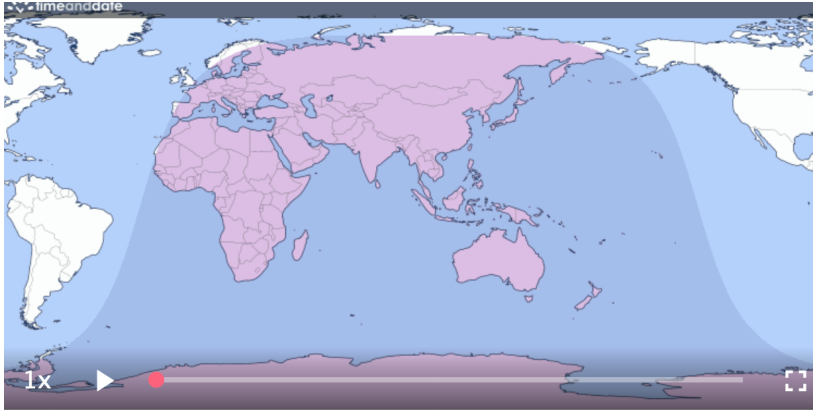

ECLIPSE LUNAR PENUMBRAL en ESCORPIO 14°. Mayo 5, 2023

SAROS SERIES 141
Será visible en África, Asia, Australia

Eclipse penumbral (o Apulso): ocurre cuando la Luna pasa a través de la penumbra terrestre. La penumbra ocasiona un sutil oscurecimiento en la superficie lunar. La curvatura de la trayectoria de la sombra y la aparente rotación del disco de la Luna se deben a la rotación de la Tierra.

Tenga en cuenta que, dado que es un eclipse penumbral, puede ser difícil de ver, ya que la Luna solo será un poco más débil.

Nota: Las áreas con sombreados más claros a la izquierda (oeste) del centro experimentarán el eclipse después de la salida/puesta del sol de la luna. Las áreas con sombreados más claros a la derecha (este) del centro experimentarán el eclipse hasta la puesta de la luna/amanecer. La visibilidad real del eclipse depende de las condiciones climáticas y la línea de visión a la Luna.

When the Eclipse Happens Worldwide — Timeline

Lunar eclipses can be visible from everywhere on the night side of the Earth, if the sky is clear. From some places the entire eclipse will be visible, while in other areas the Moon will rise or set during the eclipse.

Event	UTC Time	Time in Kissimmee*	Visible in Kissimmee
Penumbral Eclipse begins	May 5 at 15:14:11	May 5 at 11:14:11 am	No, below the horizon
Maximum Eclipse	May 5 at 17:22:59	May 5 at 1:22:59 pm	No, below the horizon
Penumbral Eclipse ends	May 5 at 19:31:45	May 5 at 3:31:45 pm	No, below the horizon

Todos los mapas astrales están estudiados bajo las coordenadas de:
Washington, D. C. (Washington D.C. DC), Estados Unidos
Latitud: 38°53'42"N/ Longitud: 77°02'11"W

Más información NASA

<https://eclipse.gsfc.nasa.gov/LEplot/LEplot2001/LE2023May05N.pdf>