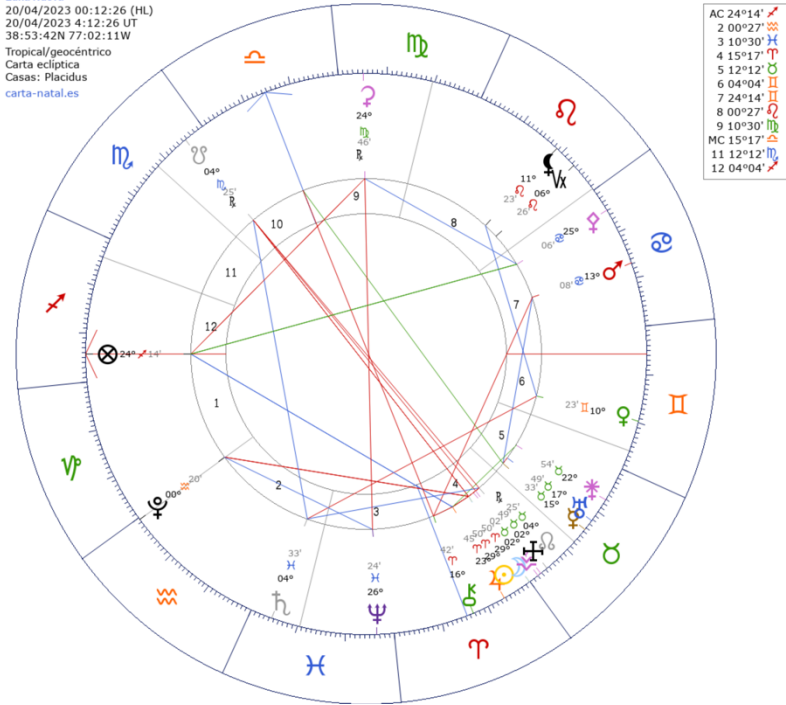

Luna Nueva
20/04/2023 00:12:26 (HL)
20/04/2023 4:12:26 UT
38:53:42N 77:02:11W
Tropical/geocéntrico
Carta eclíptica
Casas: Placidus
carta-natal.es