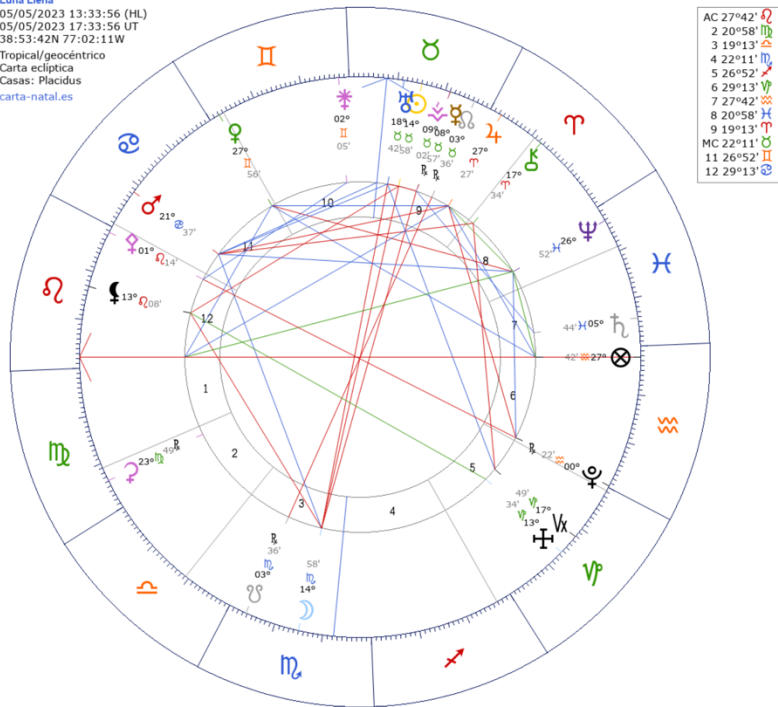

Mayo de 2023

Luna Llena
05/05/2023 13:33:56 (HL)
05/05/2023 17:33:56 UT
38°53'42N 77°02'11W
Tropical/geocéntrico
Carta eclíptica
Casas: Placidus
carta-natal.es

AC	27°42'	♋
2	20°58'	♌
3	19°13'	♍
4	22°11'	♎
5	26°52'	♏
6	29°13'	♐
7	27°42'	♑
8	20°58'	♒
9	19°13'	♓
MC	22°11'	♏
11	26°52'	♐
12	29°13'	♑

Luna Nueva
19/05/2023 11:53:09 (HL)
19/05/2023 15:53:09 UT
38°53'42N 77°02'11W
Tropical/geocéntrico
Carta eclíptica
Casas: Placidus
carta-natal.es