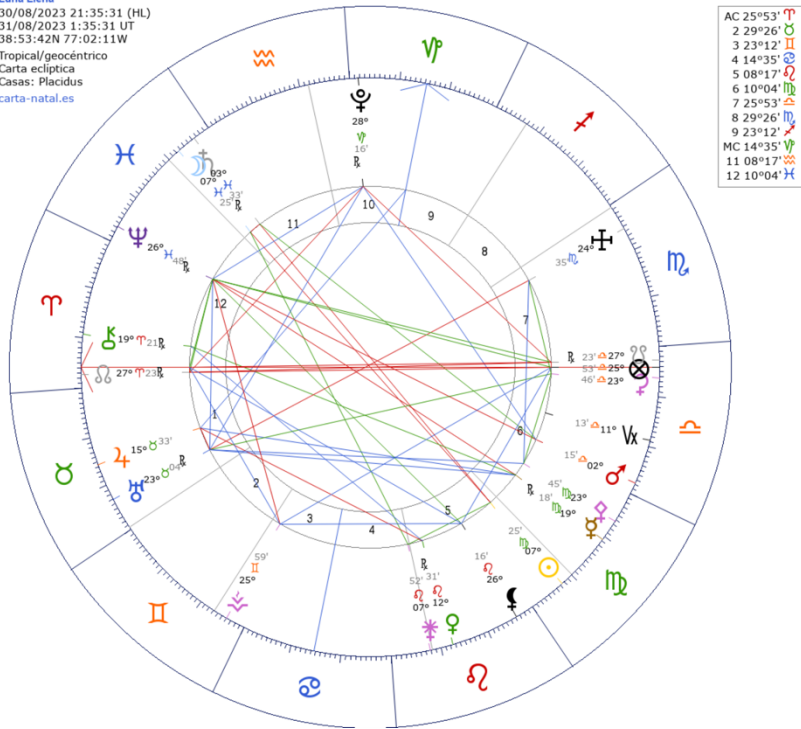

- Luna Llena 01/08/2023 (dos Luna Llena en Agosto)
- Luna Llena 31/08/2023

Luna Llena
30/08/2023 21:35:31 (HL)
31/08/2023 1:35:31 UT
38:53:42N 77:02:11W
Tropical/geocéntrico
Carta eclíptica
Casas: Placidus
carta-natal.es

Todos los mapas astrales están estudiados bajo las coordenadas de:
Washington, D. C. (Washington D.C. DC), Estados Unidos
Latitud: 38°53'42"N/ Longitud: 77°02'11"W