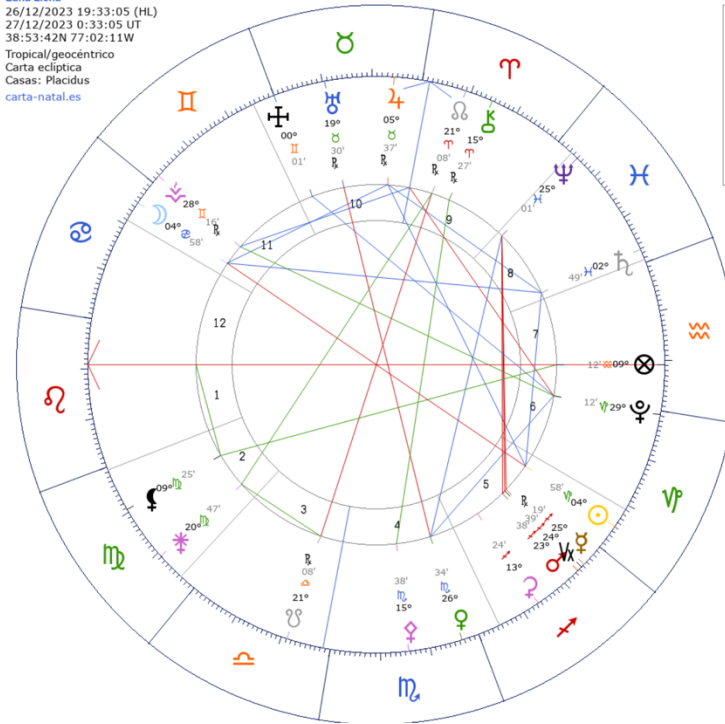

AC 15°34' ♉  
 2 05°38' ♈  
 3 28°29' ♈  
 4 27°06' ♈  
 5 03°00' ♈  
 6 11°40' ♈  
 7 15°34' ♈  
 8 05°38' ♈  
 9 28°29' ♈  
 MC 27°06' ♈  
 11 03°00' ♈  
 12 11°40' ♈

Luna Llena  
 26/12/2023 19:33:05 (HL)  
 27/12/2023 0:33:05 UT  
 38:53:42N 77:02:11W  
 Tropical/geocéntrico  
 Carta eclíptica  
 Casas: Placidus  
 carta-natal.es