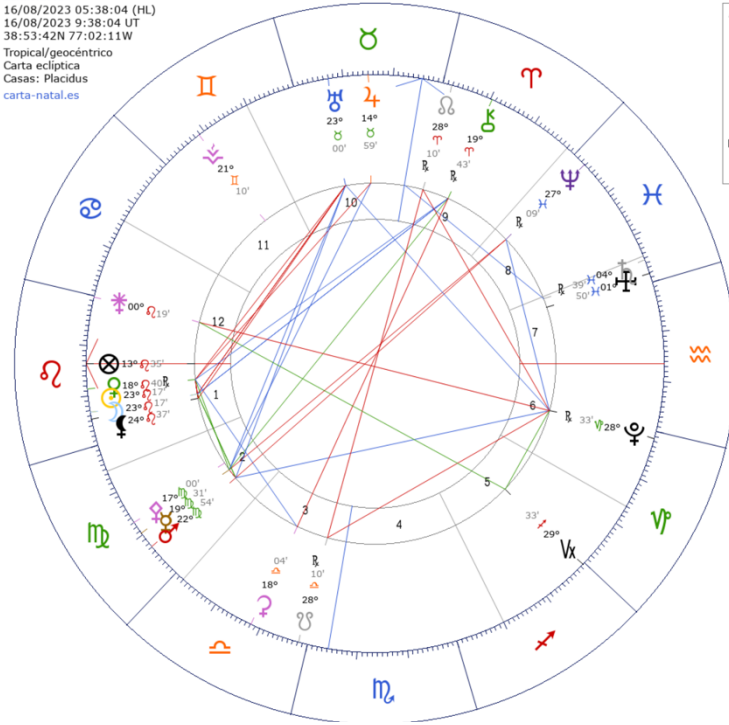

AC	13°35'	♏
2	05°23'	♋
3	01°58'	♊
4	04°16'	♏
5	09°58'	♎
6	13°58'	♊
7	13°35'	♈
8	05°23'	♉
9	01°58'	♊
MC	04°16'	♏
11	09°58'	♎
12	13°58'	♊

Agosto 2023

- **Luna Llena 01/08/2023 (dos Luna Llena en Agosto)**

08/01 a las 17:44: Marte Trígono Júpiter
08/01 a las 23:17: Mercurio en oposición a Saturno
08/06 a las 21:02: Sol en cuadratura con Júpiter
9 de agosto a las 8:08 am: Venus en cuadratura con Urano
Cuarto Menguante 08/08/2023
08/09 a las 21:47: Mercurio Trígono Júpiter
13/8 a las 8:15 am: Sol en conjunción con Venus VENUS STAR POINT
15/08 a las 23:34: Sol cuadratura Urano
Luna Nueva en Leo 16/8 a las 6:38 am
16/8 a las 10:53 am: Marte Trígono Urano
22/08 a las 09:16: Venus cuadratura a Júpiter
22/8 a las 17:33: Marte en Oposición a Neptuno
23 de agosto a las 6:01 am: Sol en Virgo
Luna Cuarto Creciente 23/08/2023

23/8: Inicio de Mercurio retrógrado en Virgo

24/08 a las 21:22: Marte Trígono Plutón
27/8 a las 10:19: Marte en Libra
27/08 a las 05:27: Sol en oposición a Saturno
28 de agosto: Urano retrógrado en Tauro
• **Luna Llena 31/08/2023 (dos Luna Llena en Agosto)**

Todos los mapas astrales están estudiados bajo las coordenadas de:
Washington, D. C. (Washington D.C. DC), Estados Unidos
Latitud: 38°53'42"N/ Longitud: 77°02'11"W