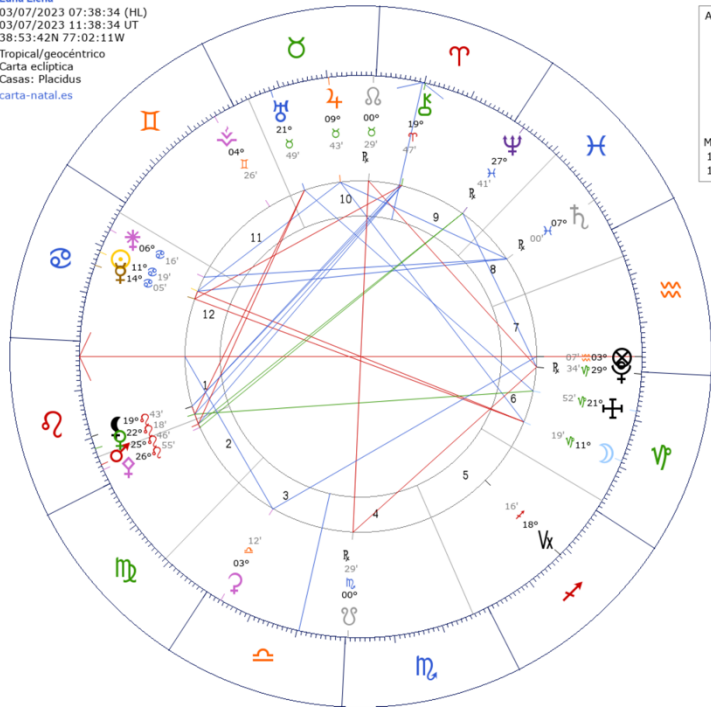

Julio 2023

Luna Llena
03/07/2023 07:38:34 (HL)
03/07/2023 11:38:34 UT
38°53'42N 77°02'11W
Tropical/geocéntrico
Carta eclíptica
Casas: Placidus
carta-natal.es

AC 03°07' ♋
2 24°00' ♋
3 19°08' ♋
4 20°24' ♋
5 26°39' ♋
6 02°17' ♋
7 03°07' ♋
8 24°00' ♋
9 19°08' ♋
MC 20°24' ♋
11 26°39' ♋
12 02°17' ♋

Luna Nueva
17/07/2023 14:31:43 (HL)
17/07/2023 18:31:43 UT
38°53'42N 77°02'11W
Tropical/geocéntrico
Carta eclíptica
Casas: Placidus
carta-natal.es