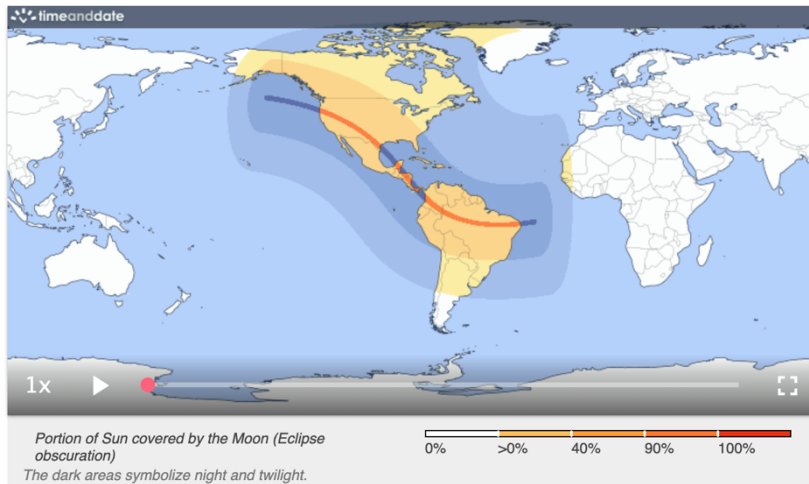

ECLIPSE SOLAR ANULAR

en LIBRA 21°, Octubre 14, 2023.

SAROS SERIES 134

Será visible en N. America, C. America, S. America [Annular: w US, C. America, Colombia, Brazil]

Duración; 05m 17.2 s

<https://www.timeanddate.com/eclipse/solar/2023-october-14>

Este eclipse anular es el segundo de tres eclipses solares notables visibles desde los EE. UU. Sigue al eclipse total de EE. UU. de agosto de 2017 y se produce seis meses antes del eclipse total de México, EE. UU. y Canadá de abril de 2024.

La anularidad, donde el Sol forma un "anillo de fuego" alrededor de la Luna, es visible a lo largo de un camino estrecho que cruza los EE. UU. desde Oregón hasta Texas. Luego pasa sobre la península de Yucatán en México, además de partes de América Central, Colombia y Brasil. En otras partes de las Américas, desde Alaska hasta Argentina, será visible un eclipse parcial.

Advertencia: nunca mire directamente al sol sin la protección adecuada para los ojos. NASA <https://eclipse.gsfc.nasa.gov/SEdecade/SEdecade2021.html>
Más información ECLIPSE NASA <https://eclipse.gsfc.nasa.gov/SEplot/SEplot2001/SE2023Oct14A.GIF>
Animación <https://en.wikipedia.org/wiki/Solar_eclipse_of_October_14,_2023#/media/File:SE2023Oct14A.gif>

Todos los mapas astrales están estudiados bajo las coordenadas de:
Washington, D. C. (Washington D.C. DC), Estados Unidos
Latitud: 38°53'42"N/ Longitud: 77°02'11"W