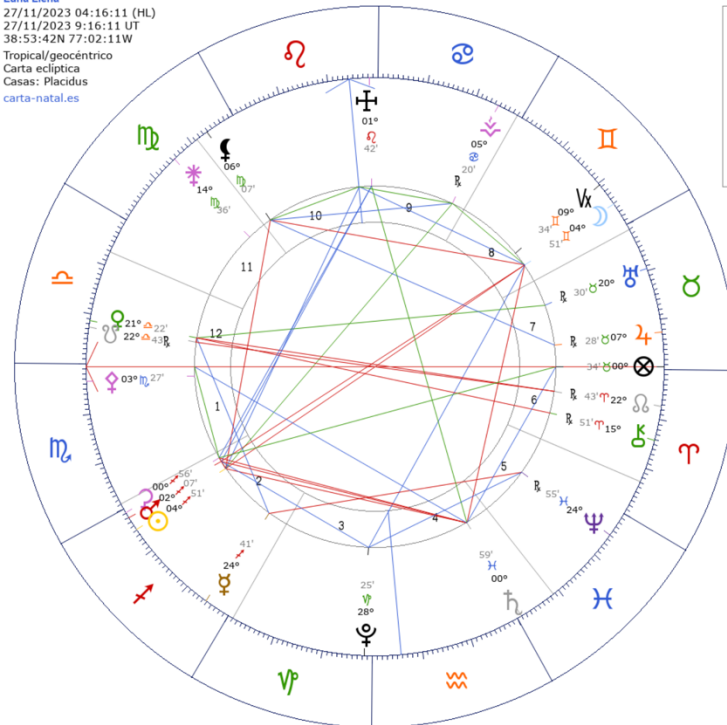

Luna Llena
27/11/2023 04:16:11 (HL)
27/11/2023 9:16:11 UT
38:53:42N 77:02:11W
Tropical/geocéntrico
Carta eclíptica
Casas: Placidus
carta-natal.es