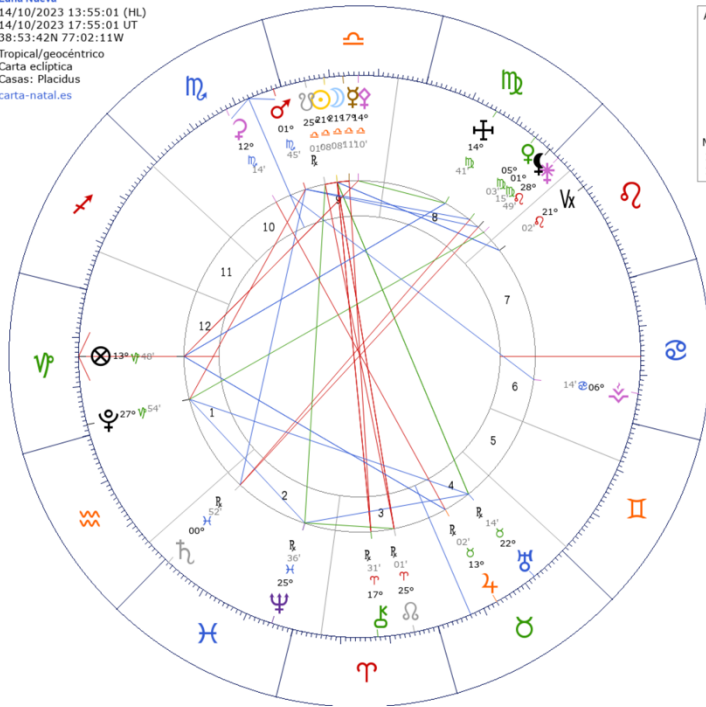

Octubre de 2023

Luna Nueva
14/10/2023 13:55:01 (HL)
14/10/2023 17:55:01 UT
38:53:42N 77:02:11W
Tropical/geocéntrico
Carta eclíptica
Casas: Placidus
carta-natal.es