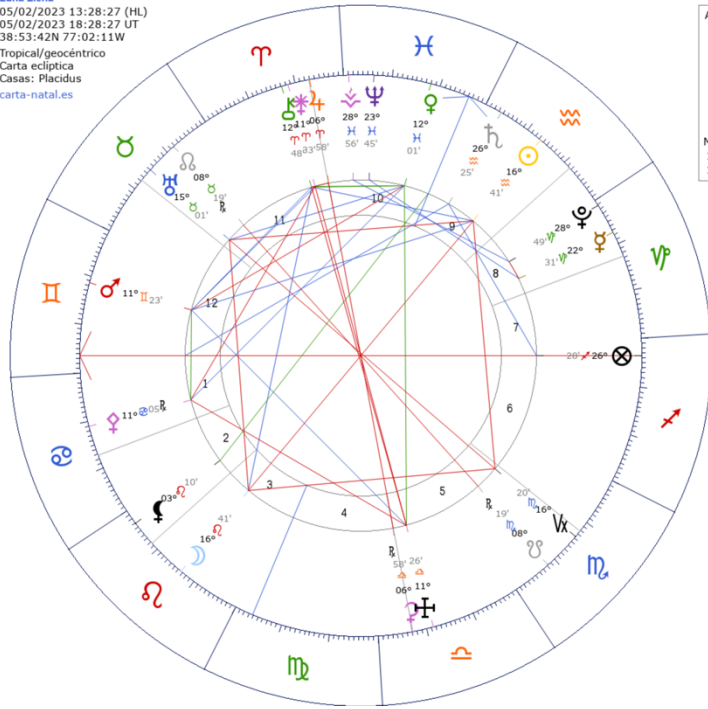

Febrero 2023

Luna Llena
05/02/2023 13:28:27 (HL)
05/02/2023 18:28:27 UT
38:53:42N 77:02:11W
Tropical/geocéntrico
Carta eclíptica
Casas: Placidus
carta-natal.es

AC	26°28'	♁
2	17°11'	♊
3	08°25'	♈
4	03°49'	♉
5	07°03'	♊
6	17°42'	♋
7	26°28'	♌
8	17°11'	♍
9	08°25'	♎
MC	03°49'	♏
11	07°03'	♐
12	17°42'	♑

Luna Nueva
20/02/2023 02:05:44 (HL)
20/02/2023 7:05:44 UT
38:53:42N 77:02:11W
Tropical/geocéntrico
Carta eclíptica
Casas: Placidus
carta-natal.es