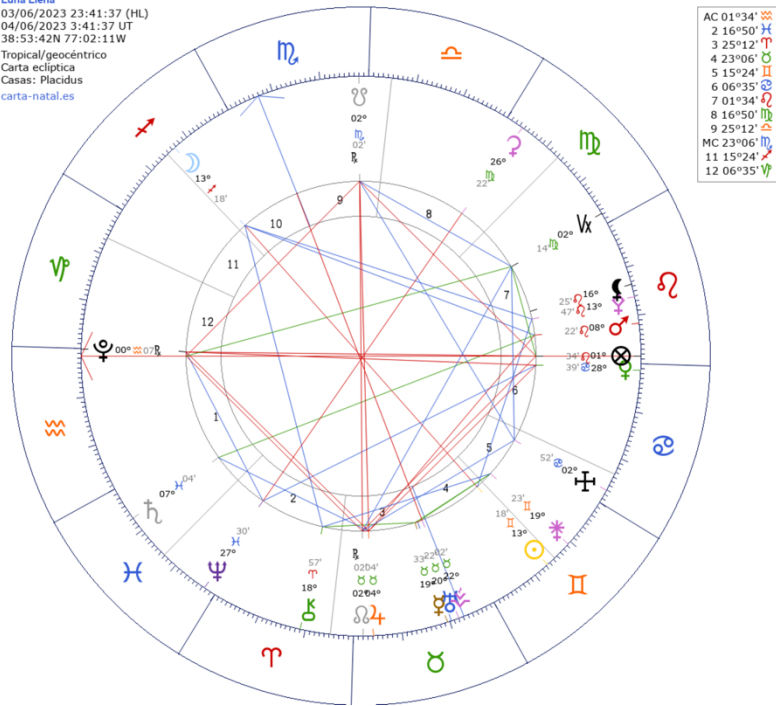

Junio 2023

Luna Llena
03/06/2023 23:41:37 (HL)
04/06/2023 3:41:37 UT
38:53:42N 77:02:11W
Tropical/geocéntrico
Carta eclíptica
Casas: Placidus
carta-natal.es