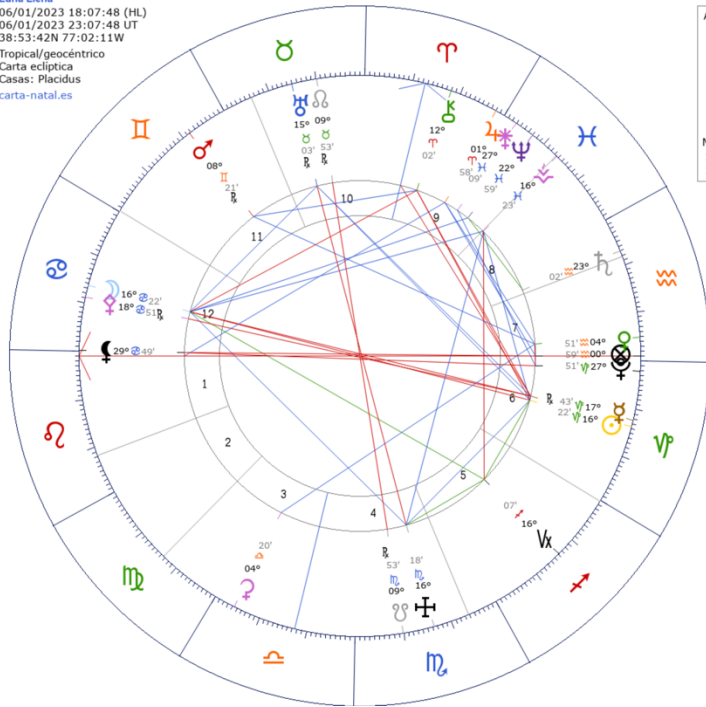

Enero 2023

Luna Llena
06/01/2023 18:07:48 (HL)
06/01/2023 23:07:48 UT
38°53'42N 77°02'11W
Tropical/geocéntrico
Carta eclíptica
Casas: Placidus
carta-natal.es

AC	00°59'	♊
2	21°42'	♋
3	16°32'	♌
4	17°33'	♍
5	23°51'	♎
6	29°51'	♏
7	00°59'	♐
8	21°42'	♑
9	16°32'	♒
MC	17°33'	♑
11	23°51'	♏
12	29°51'	♏

Luna Nueva
21/01/2023 15:53:09 (HL)
21/01/2023 20:53:09 UT
38°53'42N 77°02'11W
Tropical/geocéntrico
Carta eclíptica
Casas: Placidus
carta-natal.es