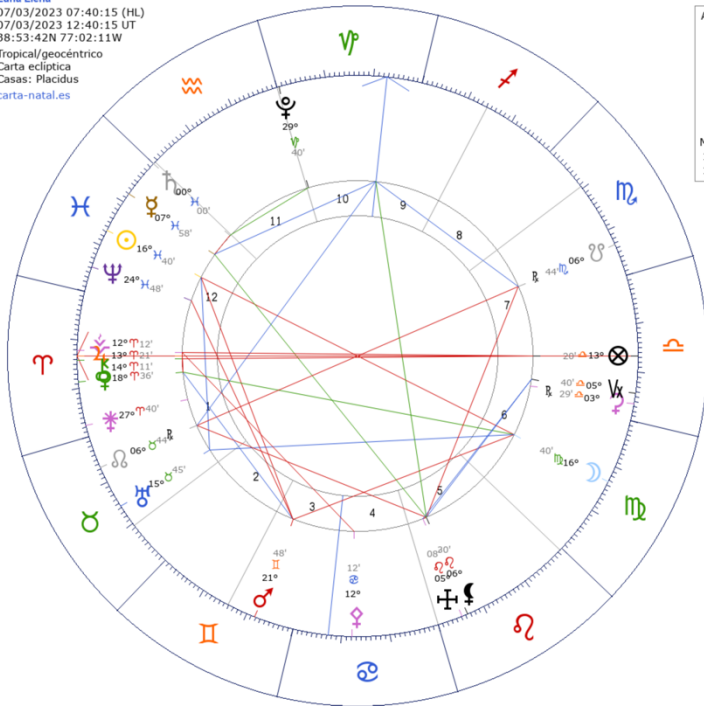

Marzo 2023

Luna Llena
07/03/2023 07:40:15 (HL)
07/03/2023 12:40:15 UT
38°53'42N 77°02'11W
Tropical/geocéntrico
Carta eclíptica
Casas: Placidus
carta-natal.es

AC 13°20' ♄
2 20°30' ♋
3 15°47' ♌
4 07°21' ♍
5 00°05' ♎
6 29°31' ♏
7 13°20' ♐
8 20°30' ♑
9 15°47' ♒
MC 07°21' ♍
11 00°05' ♎
12 29°31' ♏

Luna Nueva
21/03/2023 13:23:02 (HL)
21/03/2023 17:23:02 UT
38°53'42N 77°02'11W
Tropical/geocéntrico
Carta eclíptica
Casas: Placidus
carta-natal.es