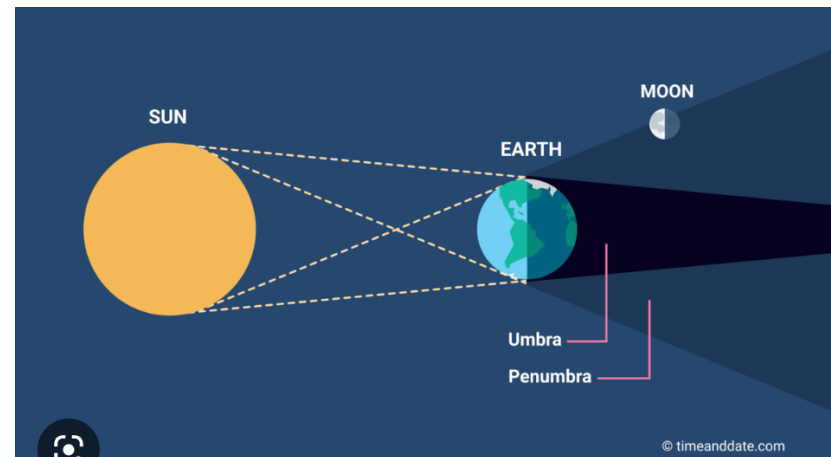

Si solo una pequeña parte de la Luna entra en la región penumbral, el eclipse resultante es de muy difícil observación a simple vista y se denomina penumbral-parcial. Un tipo especial de eclipse penumbral es el penumbral-total en el cual la Luna entra totalmente en la penumbra, sin pasar por la umbra. Este último caso de eclipse penumbral es muy infrecuente (unos tres por siglo) debido a que el ancho de la zona penumbral (la diferencia entre el diámetro interno y el límite externo) es solo ligeramente más grande que el diámetro de la Luna. En los eclipses penumbrales-totales, la porción de la Luna que se encuentra más cerca de la umbra aparece un poco más oscura que el resto.