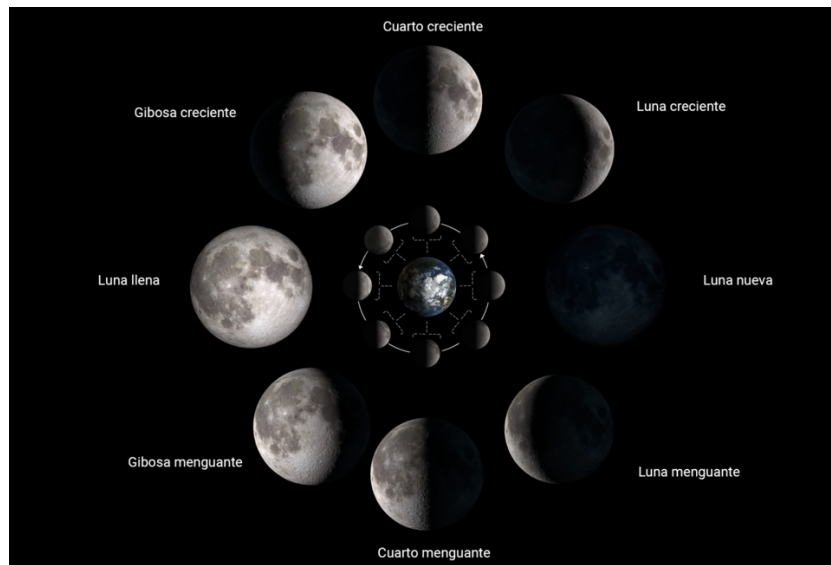

### Algunos tránsitos planetarios que marcan cambio radical energético

\* Marzo 7 / Saturno en Piscis a las 8:34 am

\* Marzo 23 / Plutón entra en Acuario a las 09:23

\* Mayo 16 / Júpiter en Tauro a las 14:20

\* Junio 11 / Plutón retrógrado en Capricornio 30° 05:55 am (Plutón regresará a Acuario en noviembre del 2024)

\* Julio 13 / CAMBIO NODAL, Nodo Norte en Aries 29°59' R y Nodo Sol en Libra 29°59'R. 13:00

## FASES DE LA LUNA 2023

Las fases lunares (o fases de la Luna) son los cambios aparentes de la porción visible iluminada del satélite, debido a su cambio de posición respecto a la Tierra y al Sol. El ciclo completo, denominado lunación, es de 29,53 días, durante el cual la Luna pasa el novilunio, su porción iluminada visible vuelve a aumentar gradualmente, y dos semanas después, ocurre el plenilunio y, alrededor de las dos semanas siguientes, vuelve de nuevo a disminuir y el satélite entra otra vez en la nueva fase.

Finalmente, ocurre una perfecta alineación entre el Sol, la Tierra y la Luna, lo que da lugar a los eclipses. Un eclipse solar ocurre cuando la Luna pasa por delante del disco solar, y solo puede ocurrir en Luna nueva, mientras que un eclipse lunar ocurre cuando la Luna pasa a través de la sombra de la Tierra, que solo puede ocurrir en Luna llena. Esta transición entre las fases se ha utilizado para medir el tiempo, por lo que muchos calendarios lunares se crearon basándose en el ciclo lunar.