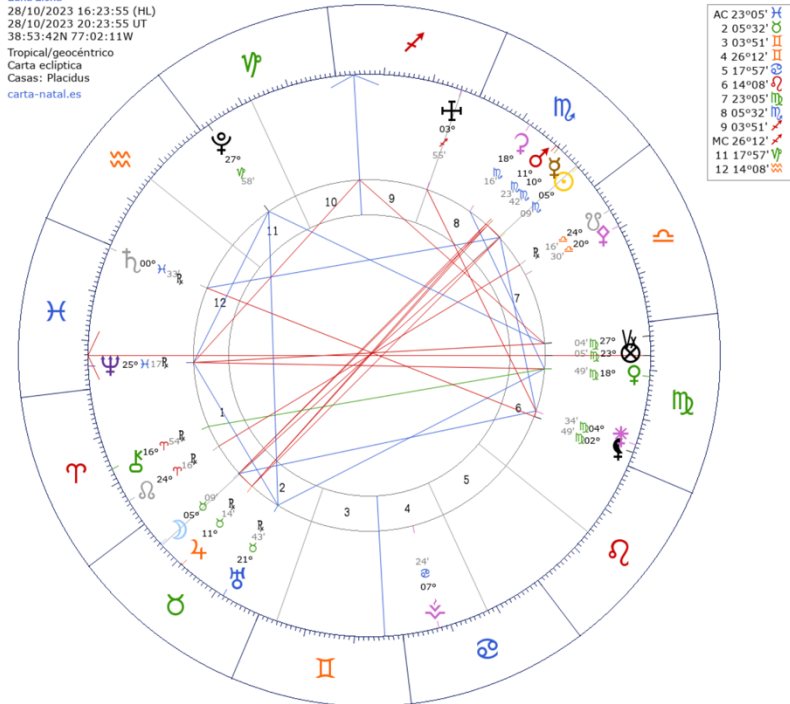

Luna Llena
28/10/2023 16:23:55 (HL)
28/10/2023 20:23:55 UT
38:53:42N 77:02:11W
Tropical/geocéntrico
Carta eclíptica
Casas: Placidus
carta-natal.es