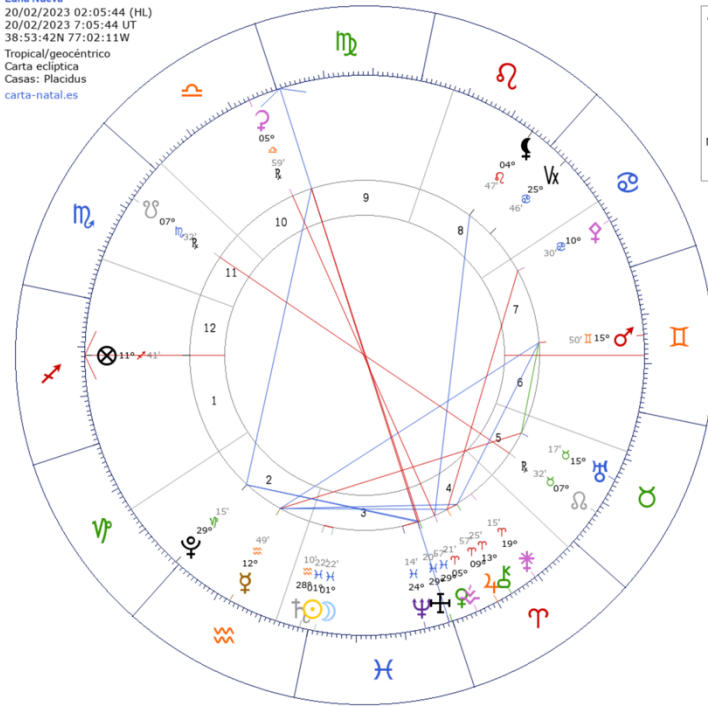

AC	11°41'	♈
2	15°00'	♉
3	23°13'	♊
4	29°18'	♋
5	28°24'	♌
6	21°33'	♍
7	11°41'	♎
8	15°00'	♏
9	23°13'	♐
MC	29°18'	♑
11	28°24'	♒
12	21°33'	♓

Febrero 2023

- 02/03 a las 23:50: Sol cuadratura Urano
- **Luna Llena 05/02/2023**
- 02/05 a las 00:28: Venus cuadratura Marte
- 02/06 a las 15:25: Mercurio sextil Neptuno
- 02/08 a las 2:28 am: Venus sextil Urano
- 02/10 a las 14:15: Mercurio en conjunción con Plutón
- **02/11 a las 8:22 am: Mercurio en Acuario**
- Cuarto Menguante 12/02/2023
- 02/15 a las 9:25 am: Venus Conjunción Neptuno
- 02/16 a las 13:27: Sol en conjunción con Saturno
- 02/17 a las 23:13: Mercurio sextil Júpiter
- **02/18 a las 19:34: Sol en Piscis**

- 02/19 a las 14:04: Venus sextil Plutón
- **Luna Nueva en Piscis 02/20 a las 4:06 am:**
- 02/20 a las 4:55 am: Venus en Aries
- 02/21 a las 19:22: Mercurio cuadratura Urano
- 02/22 a las 17:13: Mercurio Trígono Marte
- Luna Cuarto Creciente 27/02/2023

Todos los mapas astrales están estudiados bajo las coordenadas de:
Washington, D. C. (Washington D.C. DC), Estados Unidos
Latitud: 38°53'42"N/ Longitud: 77°02'11"W