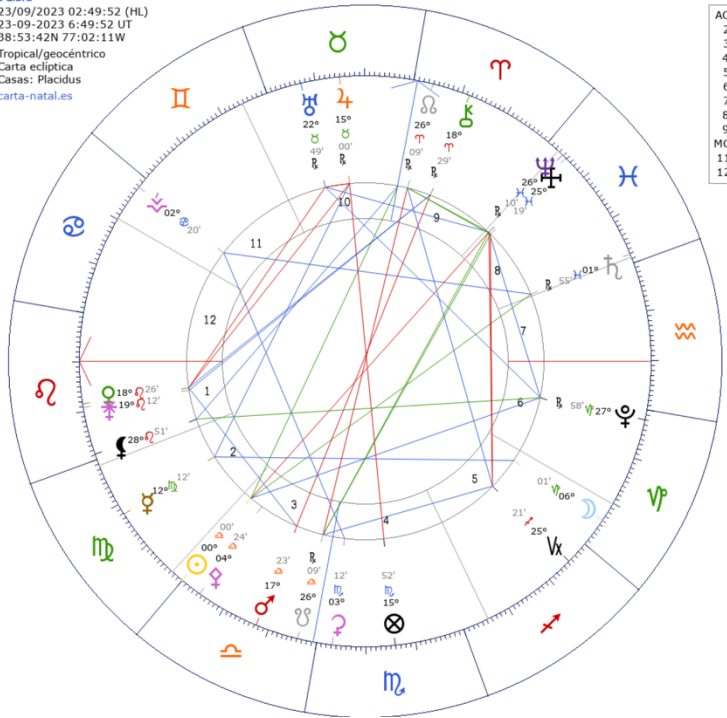

SOL EN LIBRA 0°

EQUINOCCIO DE OTOÑO HN / PRIMAVERA HS

Septiembre 29, 2023

0 Libra
23/09/2023 02:49:52 (HL)
23-09-2023 6:49:52 UT
38:53:42N 77:02:11W
Tropical/geocéntrico
Carta eclíptica
Casas: Placidus
carta-natal.es

Elementos

- Fuego
- Tierra
- Aire
- Agua

Polaridades

- Positiva
- Negativa

Modalidades

- Cardinal
- Fija
- Mutable

Hemisferios

2 2
9 4

Planeta	Coordenadas	Casa
☉ Sol	00°00'00"	3
☾ Luna	06°00'56"	5 » 6
☿ Mercurio	12°11'51"	2
♀ Venus	18°26'26"	1
♂ Marte	17°23'09"	3
♃ Júpiter	14°59'56"R	10
♄ Saturno	01°55'14"R	8
♅ Urano	22°48'56"R	10
♆ Neptuno	26°09'58"R	8 » 9
♇ Plutón	27°57'57"R	6
♁ Nodo N (m)	26°09'24"R	9 » 10
♁ Nodo S	26°09'24"R	3 » 4
♁ Liliith (m)	28°51'17"	1 » 2
♁ Fortuna	15°51'50"	4
♁ Infortunio	25°18'49"	8 » 9
♁ Quirón	18°28'44"R	9
♁ Vertex	25°20'59"	5
♁ Ceres	03°12'01"	4
♁ Palas	04°23'41"	3
♁ Juno	19°11'54"	1
♁ Vesta	02°19'34"	11

Casas (Placidus)

Casa 1 (AC)	♋ 09°50'54"
Casa 2	♌ 01°17'26"
Casa 3	♍ 27°21'42"
Casa 4	♎ 29°21'25"
Casa 5	♏ 05°17'43"
Casa 6	♐ 09°49'59"
Casa 7	♑ 09°50'54"
Casa 8	♒ 01°17'26"
Casa 9	♓ 27°21'42"
Casa 10 (MC)	♏ 29°21'25"
Casa 11	♎ 05°17'43"
Casa 12	♍ 09°49'59"

Planeta	Aspecto	Planeta	Orbes
☉ Sol	☿	♃ Saturno	1.92° (A)
☉ Sol	♄	♄ Neptuno	3.83° (S)
☉ Sol	♅	♅ Plutón	2.03° (S)
☉ Sol	☾	MC Medio Cielo	0.64° (A)
☾ Luna	♃	♃ Mercurio	6.18° (A)
♃ Mercurio	♄	♄ Júpiter	2.8° (A)
♀ Venus	♂	♂ Marte	1.05° (A)
♀ Venus	♃	♃ Júpiter	3.44° (S)
♀ Venus	♅	♅ Urano	4.38° (A)
♀ Venus	♆	♆ Quirón	0.04° (A)
♀ Venus	♁	♁ Juno	0.76° (A)
♂ Marte	♄	♄ Quirón	1.09° (A)
♃ Júpiter	♅	♅ Urano	7.82° (S)
♃ Júpiter	♁	♁ Fortuna	0.86° (S)
♄ Saturno	♆	♆ Vesta	0.41° (S)
♅ Urano	♆	♆ Neptuno	3.35° (A)
♅ Urano	♇	♇ Plutón	5.15° (S)
♆ Neptuno	♁	♁ Plutón	1.8° (S)
♆ Neptuno	♁	♁ Nodo N (m)	0.01° (S)
♆ Neptuno	♁	♁ Nodo S	0.01° (A)
♆ Neptuno	♁	♁ Infortunio	0.85° (A)
♆ Neptuno	♁	♁ Vertex	0.82° (A)
♇ Plutón	♁	♁ Liliith (m)	0.89° (S)
♁ Nodo N (m)	♁	♁ Nodo S	0° (P)
♁ Nodo N (m)	♁	♁ Infortunio	0.84° (A)
♁ Nodo N (m)	♁	♁ Vertex	0.81° (A)
♁ Nodo S	♁	♁ Infortunio	0.84° (A)
♁ Nodo S	♁	♁ Vertex	0.81° (A)
♁ Liliith (m)	♁	♁ MC Medio Cielo	0.5° (S)
♁ Infortunio	♁	♁ Vertex	0.04° (S)
♁ Quirón	♁	♁ Juno	0.72° (S)
♁ Ceres	♁	♁ Vesta	0.87° (S)

EQUINOCCIO de Septiembre: Es el punto donde el Sol en su movimiento anual aparente por la eclíptica pasa de sur a norte del ecuador celeste, y su declinación cambia de positiva a negativa.

Todos los mapas astrales están estudiados bajo las coordenadas de: Washington, D. C. (Washington D.C. DC), Estados Unidos
Latitud: 38°53'42"N/ Longitud: 77°02'11"W