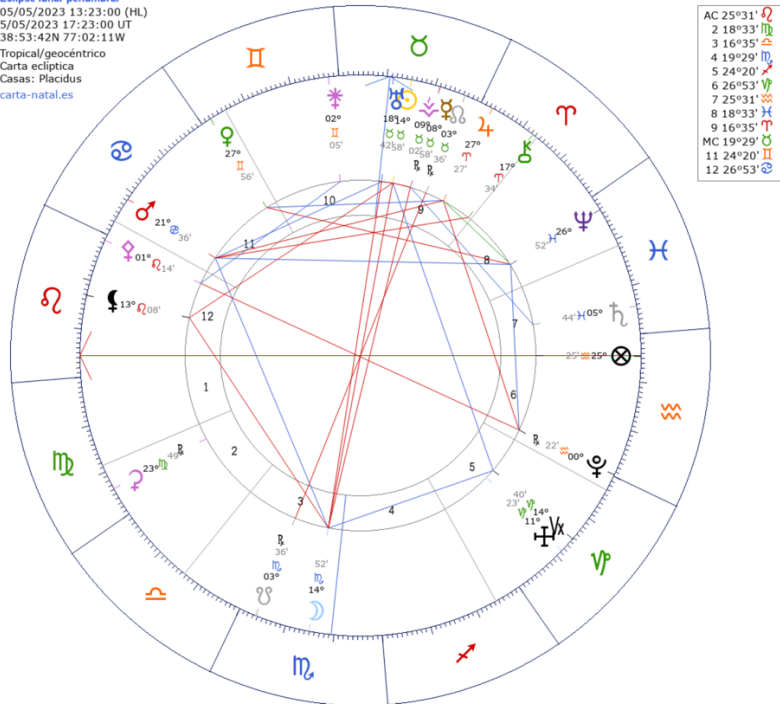

ECLIPSE LLUNAR PENUMBRAL en ESCORPIO 14° Mayo 5, 2023

Elementos

Polaridades

Modalidades

Hemisferios

Estrella Fijas Activas

- ♏ Escorpio Zubenelgenubi
- ♉ Tauro Hamal
- ♉ Tauro Schedir
- ♏ Piscis Fomalhaut
- ♏ Cáncer Castor (Apollo)
- ♌ Leo Kochab OSA MENOR
- ♌ Leo Sertain (Acubens)
- ♊ Géminis Polaris

Planeta		Casa
☉ Sol	♏ 14°57'45"	9
☾ Luna	♌ 14°52'04"	3
☿ Mercurio	♏ 08°57'36"R	9
♀ Venus	♏ 27°55'55"	11
♂ Marte	♏ 21°36'18"	11
♃ Júpiter	♏ 27°26'52"	9
♄ Saturno	♏ 05°43'58"	7
♅ Urano	♏ 18°41'54"	9 » 10
♆ Neptuno	♏ 26°51'56"	8
♇ Plutón	♏ 00°21'38"R	6
♁ Nodo N (m)	♏ 03°35'56"R	9
♁ Nodo S	♌ 03°35'56"R	3
♁ Lilith (m)	♏ 13°07'39"	12
♁ Fortuna	♏ 25°25'23"	6 » 7
♁ Infortunio	♏ 11°23'25"	5
♁ Quirón	♏ 17°33'58"	9
♁ Vertex	♏ 14°39'58"	5
♁ Ceres	♏ 23°49'14"R	2
♁ Palas	♏ 01°13'32"	12
♁ Juno	♏ 02°04'45"	10
♁ Vesta	♏ 09°02'03"	9

Casas (Placidus)	
Casa 1 (AC)	♏ 25°31'05"
Casa 2	♏ 18°33'20"
Casa 3	♏ 16°34'31"
Casa 4	♏ 19°29'12"
Casa 5	♏ 24°19'32"
Casa 6	♏ 26°52'52"
Casa 7	♏ 25°31'05"
Casa 8	♏ 18°33'20"
Casa 9	♏ 16°34'31"
Casa 10 (MC)	♏ 19°29'12"
Casa 11	♏ 24°19'32"
Casa 12	♏ 26°52'52"

Planeta	Aspecto	Planeta	Orbes
☉ Sol	♁	☾ Luna	0.09° (A)
☉ Sol	♁	☿ Mercurio	6° (S)
☉ Sol	♁	♃ Júpiter	3.74° (A)
☉ Sol	♁	♄ Saturno	1.84° (S)
☉ Sol	♁	♅ Urano	0.3° (A)
☉ Sol	♁	♆ Neptuno	5.91° (S)
☉ Sol	♁	♇ Plutón	6.74° (A)
☉ Sol	♁	♁ Lilith (m)	3.83° (A)
☉ Sol	♁	♁ Vertex	1.74° (S)
☉ Sol	♁	♁ Ceres	0.2° (A)
☉ Sol	♁	♁ Juno	3.23° (A)
☉ Sol	♁	♁ Vesta	0.07° (S)
☉ Sol	♁	♁ Infortunio	0.48° (S)
☉ Sol	♁	♁ Quirón	5.84° (A)
☉ Sol	♁	♁ Palas	2.91° (S)
☉ Sol	♁	♁ Juno	5.26° (A)
☉ Sol	♁	♁ Vesta	4.04° (S)
☉ Sol	♁	♁ Infortunio	0.58° (S)
☉ Sol	♁	♁ Quirón	2.91° (A)
☉ Sol	♁	♁ Palas	0.79° (S)
☉ Sol	♁	♁ Juno	3.49° (A)
☉ Sol	♁	♁ Vesta	0.87° (S)
☉ Sol	♁	♁ Infortunio	0° (P)
☉ Sol	♁	♁ Quirón	0.09° (S)
☉ Sol	♁	♁ Palas	0.85° (S)

Más información NASA
<https://eclipse.gsfc.nasa.gov/LEplot/LEplot2001/LE2023May05N.pdf>

Todos los mapas astrales están estudiados bajo las coordenadas de:
Washington, D. C. (Washington D.C. DC), Estados Unidos
Latitud: 38°53'42"N/ Longitud: 77°02'11"W