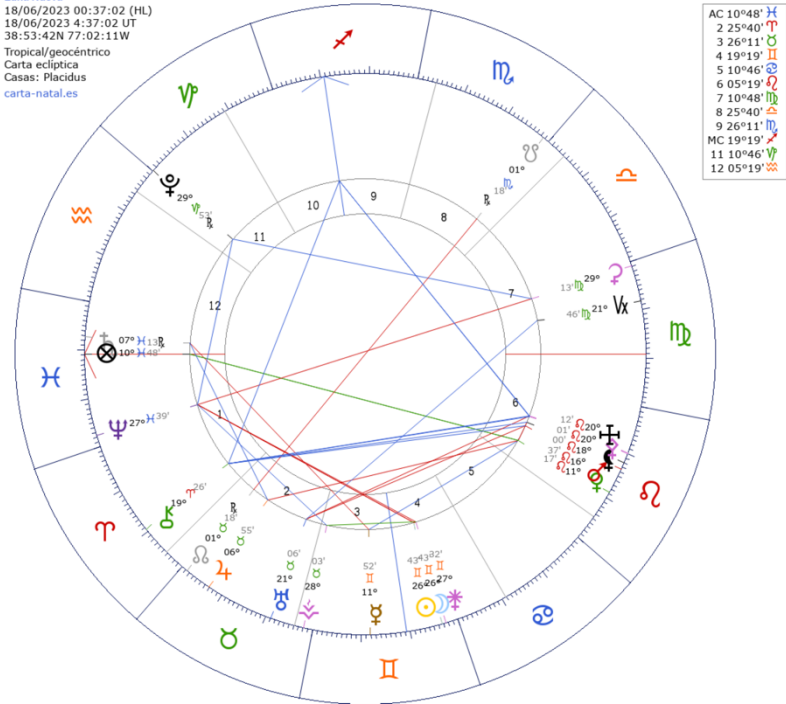

Luna Nueva
18/06/2023 00:37:02 (HL)
18/06/2023 4:37:02 UT
38:53:42N 77:02:11W
Tropical/geocéntrico
Carta eclíptica
Casas: Placidus
carta-natal.es