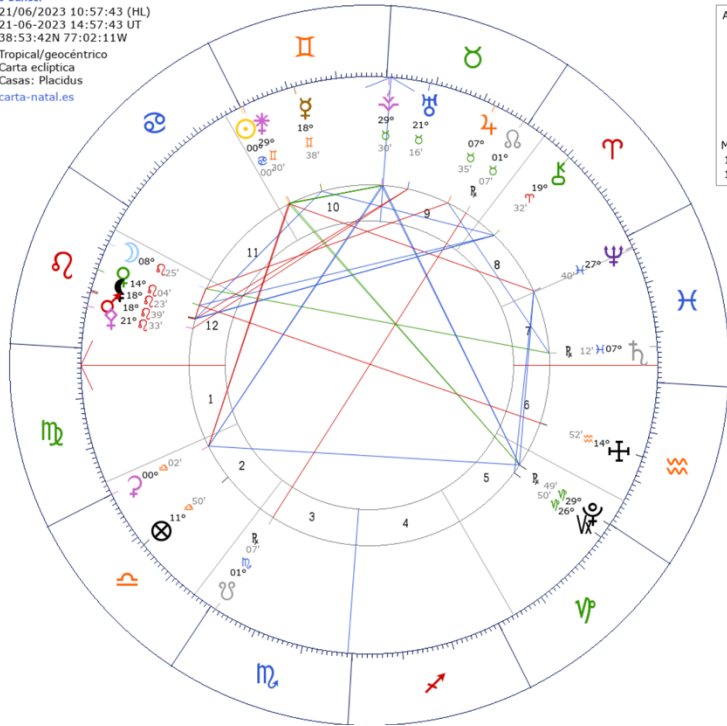

SOL EN CÁNCER 0°

SOLSTICIO Verano HN / Invierno HS

Junio 21, 2023.

0 Cáncer
21/06/2023 10:57:43 (HL)
21-06-2023 14:57:43 UT
38°53'42N 77°02'11W
Tropical/geocéntrico
Carta eclíptica
Casas: Placidus
carta-natal.es

AC	03°25'	♈
2	27°18'	♈
3	26°06'	♈
4	29°09'	♈
5	03°27'	♈
6	05°18'	♈
7	03°25'	♈
8	27°18'	♈
9	26°06'	♈
MC	29°09'	♈
11	03°27'	♈
12	05°18'	♈

Elementos

Fuego	█
Tierra	█
Aire	█
Agua	█

Polaridades

Positiva	█
Negativa	█

Modalidades

Cardinal	█
Fija	█
Mutable	█

Hemisferios

12	4
0	1

Planeta	Casa
☉ Sol	10 >> 11
☾ Luna	12
☿ Mercurio	10
♀ Venus	12
♂ Marte	12
♃ Júpiter	9
♄ Saturno	7
♅ Urano	9
♆ Neptuno	8
♇ Plutón	5
♁ Nodo N (m)	9
♁ Nodo S	3
♁ Lilith (m)	12
♁ Fortuna	2
♁ Infortunio	6
♁ Quirón	8
♁ Vertex	5
♁ Ceres	2
♁ Palas	12
♁ Juno	10 >> 11
♁ Vesta	10

Casas (Placidus)	
Casa 1 (AC)	♈ 03°24'42"
Casa 2	♈ 27°17'51"
Casa 3	♈ 26°05'31"
Casa 4	♈ 29°09'24"
Casa 5	♈ 03°26'32"
Casa 6	♈ 05°18'02"
Casa 7	♈ 03°24'42"
Casa 8	♈ 27°17'51"
Casa 9	♈ 26°05'31"
Casa 10 (MC)	♈ 29°09'24"
Casa 11	♈ 03°26'32"
Casa 12	♈ 05°18'02"

Planeta	Aspecto	Planeta	Orbes
☉ Sol	☐	♆ Neptuno	2.34° (S)
☉ Sol	☒	♇ Plutón	0.19° (S)
☉ Sol	☐	♁ Ceres	0.04° (A)
☉ Sol	☑	♁ Juno	0.5° (S)
☉ Sol	☒	♁ Vesta	0.5° (S)
☉ Sol	☒	♁ MC Medio Cielo	0.84° (A)
☾ Luna	☑	♀ Venus	5.64° (A)
☾ Luna	☐	♃ Júpiter	0.84° (S)
☾ Luna	☒	♄ Saturno	1.23° (S)
☿ Mercurio	♆	♂ Marte	0.02° (A)
☿ Mercurio	♆	♁ Lilith (m)	0.25° (S)
☿ Mercurio	♆	♁ Quirón	0.9° (A)
♀ Venus	☑	♂ Marte	4.59° (A)
♀ Venus	♆	♁ Infortunio	0.8° (S)
♀ Venus	♆	♁ Quirón	5.46° (A)
♂ Marte	☐	♅ Urano	2.62° (A)
♂ Marte	☑	♁ Lilith (m)	0.27° (S)
♂ Marte	♆	♁ Quirón	0.88° (A)
♃ Júpiter	♆	♄ Saturno	0.38° (S)
♄ Saturno	☐	♀ Palas	0.28° (S)
♆ Neptuno	♆	♇ Plutón	2.15° (A)
♆ Neptuno	♆	♁ Vertex	0.83° (A)
♇ Plutón	♆	♁ Ceres	0.23° (S)
♇ Plutón	☒	♁ Juno	0.31° (A)
♇ Plutón	♆	♁ Vesta	0.31° (A)
♇ Plutón	♆	♁ MC Medio Cielo	0.66° (A)
♁ Nodo N (m)	♁	♁ Nodo S	0° (P)
♁ Lilith (m)	♆	♁ Quirón	1.15° (A)
♁ Ceres	☐	♁ Juno	0.53° (A)
♁ Ceres	♆	♁ Vesta	0.53° (A)
♁ Ceres	♆	♁ MC Medio Cielo	0.88° (A)
♁ Juno	☒	♁ Vesta	0° (P)
♁ Juno	☒	♁ MC Medio Cielo	0.35° (A)
♁ Vesta	☑	♁ MC Medio Cielo	0.35° (A)

Los solsticios son los momentos del año en los que el Sol alcanza su mayor excursión (declinación astronómica) hacia el norte o el sur relativa al ecuador celeste, y la duración del día o de la noche son las máximas del año. Geográficamente, los solsticios son los momentos en los que el Sol alcanza la máxima latitud norte (+23° 26') o sur (-23° 26') con respecto al ecuador terrestre.

Solsticio de junio

Iluminación de la Tierra por el Sol en el solsticio de junio. En seis meses más el otro polo será el expuesto al sol. Ocurre regularmente el 20 o 21 de junio. Es denominado de verano y la Estación lluviosa en el hemisferio norte o de invierno y la Estación seca en el hemisferio sur.

Todos los mapas astrales están estudiados bajo las coordenadas de: Washington, D. C. (Washington D.C. DC), Estados Unidos
Latitud: 38°53'42"N/ Longitud: 77°02'11"W