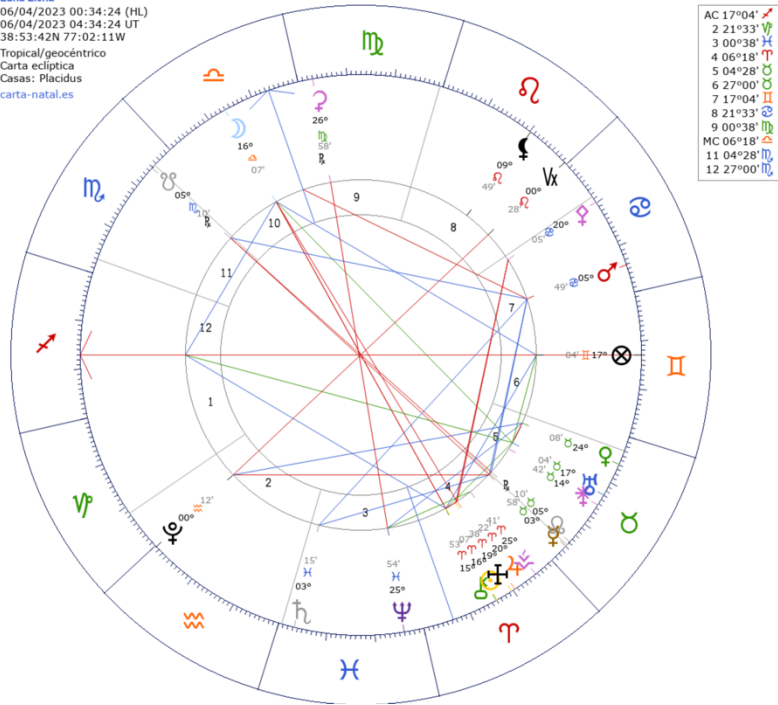

Abril 2023

Luna Llena
06/04/2023 00:34:24 (HL)
06/04/2023 04:34:24 UT
38:53:42N 77:02:11W
Tropical/geocéntrico
Carta eclíptica
Casas: Placidus
carta-natal.es