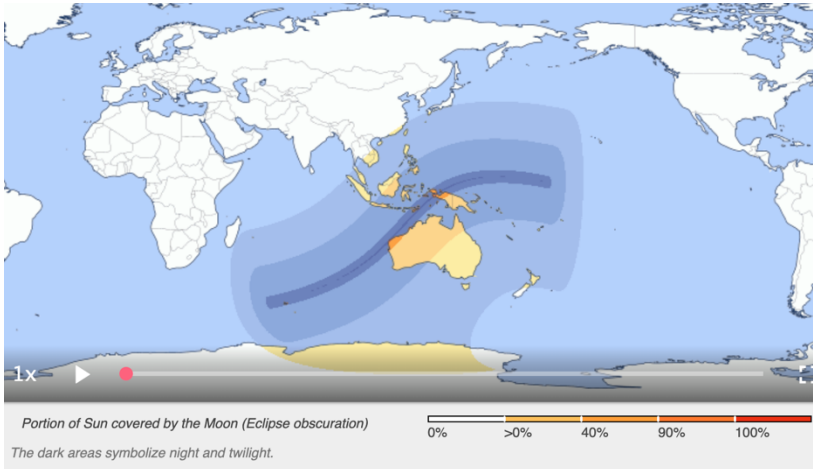

ECLIPSE SOLAR TOTAL HÍBRIDO en ARIES 29°. Abril 20, 2023

SAROS SERIES 129

El eclipse de Ningaloo: este **eclipse solar híbrido** toma su nombre de una palabra aborigen. El camino de la totalidad pasa por North West Cape, una remota península de Australia Occidental.

timeanddate transmitirá el evento EN VIVO en colaboración con el Observatorio de Perth. Mas unfo <https://www.timeanddate.com/eclipse/solar/2023-april-20>

WIKIPEDIA <https://en.wikipedia.org/wiki/Solar_eclipse_of_April_20,_2023>

Uno de los eclipses solares más raros, un eclipse solar híbrido ocurrirá el jueves 20 de abril de 2023. Un eclipse solar ocurre cuando la Luna pasa entre la Tierra y el Sol, oscureciendo total o parcialmente la imagen del Sol para un espectador en la Tierra. Un eclipse solar total ocurre cuando el diámetro aparente de la Luna es mayor que el del Sol, bloqueando toda la luz solar directa, convirtiendo el día en oscuridad. Un eclipse solar híbrido es un tipo raro de eclipse solar que cambia su apariencia a medida que la sombra de la Luna se mueve sobre la superficie de la tierra. La totalidad ocurre en un camino estrecho a través de la superficie de la Tierra, con el eclipse solar parcial visible sobre una región circundante de miles de kilómetros de ancho.

La totalidad de este eclipse será visible en la península del Cabo Noroccidental y la Isla Barrow en Australia Occidental, las partes orientales de Timor Oriental, así como la Isla Damar y partes de la provincia de Papúa en Indonesia.

Es un eclipse híbrido, con partes de su camino cerca del amanecer y el atardecer como anulares.

Todos los mapas astrales están estudiados bajo las coordenadas de:
Washington, D. C. (Washington D.C. DC), Estados Unidos
Latitud: 38°53'42"N/ Longitud: 77°02'11"W

ECLIPSE HÍBRIDO

Este fenómeno es muy especial y corresponde a una combinación de eclipse Total y Anular. Desde algunas regiones de la Tierra este tipo de eclipse adopta la apariencia de un eclipse anular, mientras que en otras aparecerá como uno Total.

Los eclipses híbridos se producen cuando la luna está a una distancia específica de la Tierra, lo bastante cerca como para proyectar su umbra (sombra) sobre algunas regiones del globo terráqueo, pero lo bastante lejos también como para hacer que esa umbra no aparezca en otras regiones.

El eclipse híbrido comienza y termina con la apariencia de un eclipse Anular, pero durante un tiempo y para los observadores que estén dentro de la umbra, aparecerá como un eclipse Total. Los eclipses híbridos representan alrededor del 5 por ciento de todos los eclipses solares que se producen.