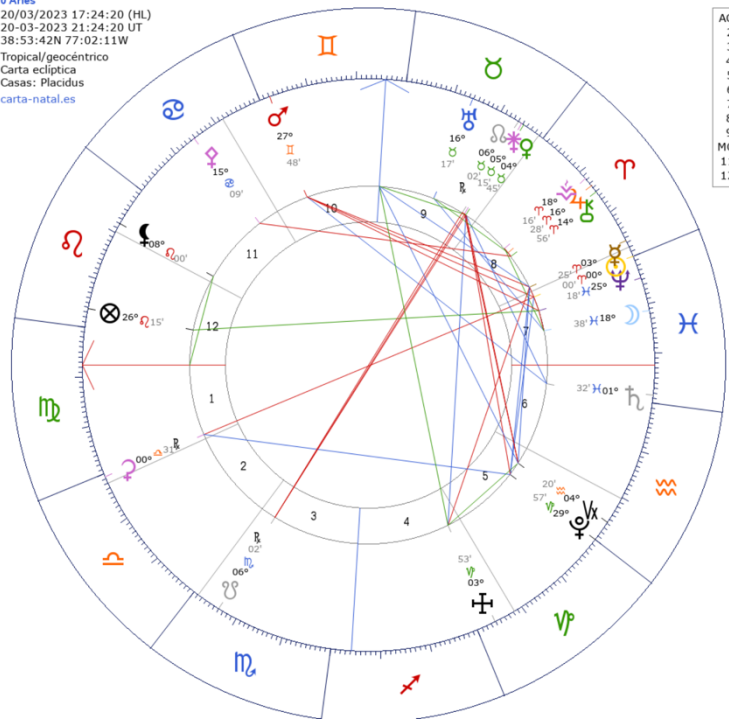

SOL EN ARIES 0°

EQUINOCCIO Primavera HN / Verano HS

Marzo 20, 2023

Inicio del Año Nuevo Astrológico

♈ Aries
20/03/2023 17:24:20 (HL)
20-03-2023 21:24:20 UT
38:53:42N 77:02:11W
Tropical/geocéntrico
Carta eclíptica
Casas: Placidus
carta-natal.es

Elementos

Fuego	█
Tierra	█
Aire	█
Agua	█

Polaridades

Positiva	█
Negativa	█

Modalidades

Cardinal	█
Fija	█
Mutable	█

Hemisferios

2	13
0	2

Planeta	Coordenadas	Casa
☉ Sol	00°00'00"	7 » 8
☾ Luna	18°38'11"	7
☿ Mercurio	03°24'36"	8
♀ Venus	04°45'19"	9
♂ Marte	27°48'20"	10
♃ Júpiter	16°28'0"	8
♄ Saturno	01°31'47"	6
♅ Urano	16°16'44"	9
♆ Neptuno	25°18'08"	7
♇ Plutón	29°57'04"	5
♁ Nodo N (m)	06°01'34"R	9
♁ Nodo S	06°01'34"R	3
♁ Liliith (m)	07°59'32"	11 » 12
♁ Fortuna	26°14'59"	12
♁ Infortunio	03°53'21"	4
♁ Quirón	14°55'48"	8
♁ Vertex	04°19'37"	5
♁ Ceres	00°31'27"R	1 » 2
♁ Palas	15°09'24"	11
♁ Juno	05°15'12"	9
♁ Vesta	18°15'39"	8

Casas (Placidus)

Casa 1 (AC)	07°36'48"
Casa 2	01°56'25"
Casa 3	01°04'59"
Casa 4	04°10'51"
Casa 5	08°12'24"
Casa 6	09°45'49"
Casa 7	07°36'48"
Casa 8	01°56'25"
Casa 9	01°04'59"
Casa 10 (MC)	04°10'51"
Casa 11	08°12'24"
Casa 12	09°45'49"

Planeta	Aspecto	Planeta	Orbes
☉ Sol	♂	☿ Mercurio	3.41° (S)
☉ Sol	♂	♂ Marte	2.19° (S)
☉ Sol	♂	♆ Neptuno	4.7° (S)
☉ Sol	♂	♇ Plutón	0.05° (S)
☉ Sol	♂	♁ Ceres	0.52° (A)
☾ Luna	♂	♃ Urano	2.36° (S)
☾ Luna	♂	♆ Neptuno	6.67° (A)
☾ Luna	♂	♁ Vesta	0.38° (S)
☿ Mercurio	♂	♂ Marte	5.6° (S)
☿ Mercurio	♂	♇ Plutón	3.46° (S)
☿ Mercurio	♂	♁ Infortunio	0.48° (S)
☿ Mercurio	♂	♁ Vertex	0.92° (S)
☿ Mercurio	♂	♁ MC Medio Cielo	0.77° (S)
♀ Venus	♂	♄ Saturno	3.23° (S)
♀ Venus	♂	♇ Plutón	4.8° (S)
♀ Venus	♂	♁ Nodo N (m)	1.27° (A)
♀ Venus	♂	♁ Nodo S	1.27° (S)
♀ Venus	♂	♁ Infortunio	0.87° (A)
♀ Venus	♂	♁ Vertex	0.43° (A)
♀ Venus	♂	♁ Juno	0.5° (A)
♀ Venus	♂	♁ MC Medio Cielo	0.57° (A)
♂ Marte	♂	♄ Saturno	3.72° (A)
♂ Marte	♂	♆ Neptuno	2.5° (S)
♃ Júpiter	♂	♃ Urano	0.19° (S)
♃ Júpiter	♂	♁ Quirón	1.54° (S)
♃ Júpiter	♂	♁ Vesta	1.79° (S)
♆ Neptuno	♂	♁ Fortuna	0.95° (S)
♇ Plutón	♂	♁ Ceres	0.57° (A)
♁ Nodo N (m)	♂	♁ Nodo S	0° (P)
♁ Nodo N (m)	♂	♁ Juno	0.77° (S)
♁ Nodo S	♂	♁ Juno	0.77° (A)
♁ Liliith (m)	♂	♁ Ascendente	0.38° (A)
♁ Infortunio	♂	♁ Vertex	0.44° (S)
♁ Infortunio	♂	♁ MC Medio Cielo	0.29° (S)
♁ Quirón	♂	♀ Palas	0.23° (S)
♁ Vertex	♂	♁ Juno	0.93° (A)
♁ Vertex	♂	♁ MC Medio Cielo	0.15° (A)

EQUINOCCIO de Marzo: Como referencia astronómica, equinoccio es sinónimo del primer punto de Aries (también: punto Aries): punto de la esfera celeste de ascensión recta y declinación nula. Es el punto donde el Sol en su movimiento anual aparente por la eclíptica pasa de sur a norte del ecuador celeste, y su declinación cambia de negativa a positiva. También se suele llamar a este punto o nodo equinoccio vernal.

Así, por ejemplo, el tiempo sidéreo se mide desde el meridiano local al equinoccio de marzo en sentido retrógrado, y la ascensión recta de un cuerpo en la esfera celeste se toma desde el punto Aries al círculo horario del objeto, en sentido directo.

Todos los mapas astrales están estudiados bajo las coordenadas de:
Washington, D. C. (Washington D.C. DC), Estados Unidos
Latitud: 38°53'42"N/ Longitud: 77°02'11"W