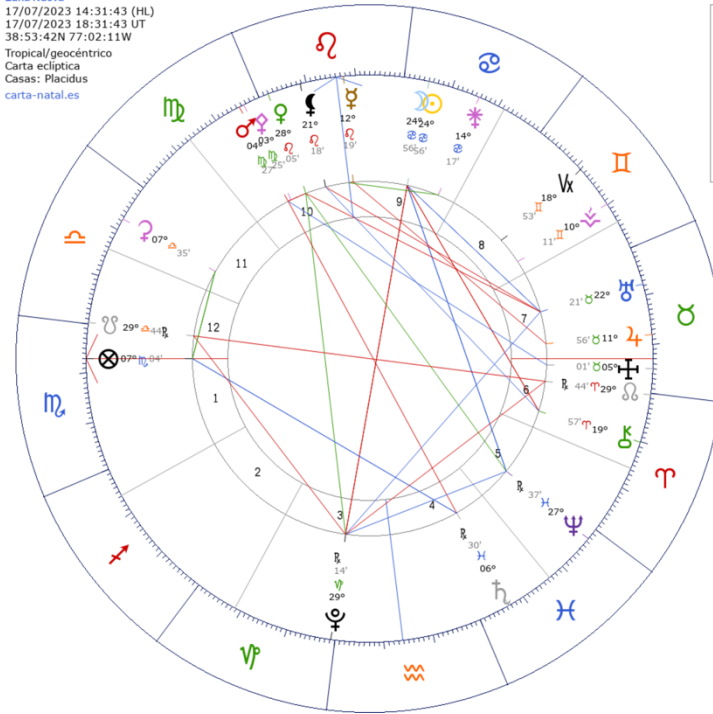

AC 07°04' ♌  
2 05°54' ♌  
3 08°43' ♌  
4 13°45' ♌  
5 16°34' ♌  
6 14°18' ♌  
7 07°04' ♌  
8 05°54' ♌  
9 08°43' ♌  
MC 13°45' ♌  
11 16°34' ♌  
12 14°18' ♌

Julio 2023

07/01 a las 02:05: Sol en conjunción con Mercurio  
1/7 a las 4:10 am: Mercurio sextil Júpiter  
1/7 a las 7:25 am: Sol en sextil con Júpiter  
2/7 a las 11:33 am: Venus en cuadratura con Urano  
**Luna Llena 03/07/2023**