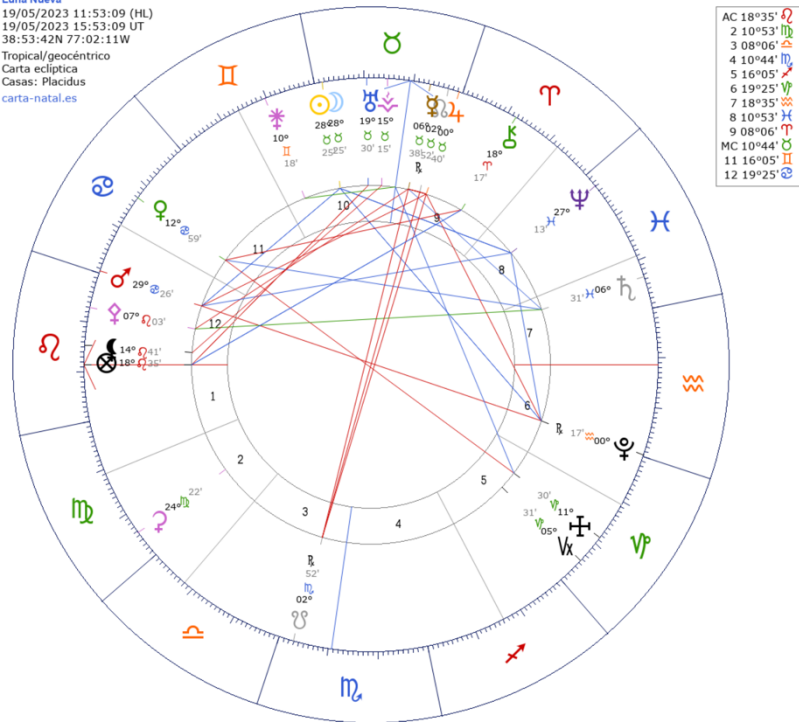

AC	18°35'	♋
2	10°53'	♌
3	08°06'	♍
4	10°44'	♎
5	16°05'	♏
6	19°25'	♐
7	18°35'	♑
8	10°53'	♒
9	08°06'	♓
MC	10°44'	♏
11	16°05'	♐
12	19°25'	♑

Mayo de 2023

- 05/01: Comienzo de Plutón retrógrado
- 05/01 a las 20:27: Sol en conjunción con Mercurio
- 05/04 a las 14:39: Venus en cuadratura con Neptuno
- **Luna Llena 05/05/2023**
- 05/05 a las 14:34: Eclipse Lunar en Escorpio
- 05/05 a las 01:02 am: Venus sextil Júpiter
- **7 de mayo a las 11:24 am: Venus en Cáncer**
- 05/09 a las 6:55 am: Sol en conjunción con Urano
- Cuarto Menguante 12/05/2023
- 12/05 a las 05:41: Mercurio sextil Saturno
- 05/12 a las 23:43: Mercurio sextil Venus
- 13/05 a las 03:56: Venus cuadratura a Plutón
- **15/5: Fin de Mercurio Retrógrado en Tauro**
- 15/05 a las 10:44 am: Marte Trígono Neptuno

- **16/05: Fin de Júpiter en Aries**
- **16/05 a las 14:20: Júpiter en Tauro**
- 17/05 a las 22:10: Cuadratura entre Júpiter y Plutón
- 18/5 a las 5:59 am: Sol en sextil con Neptuno
- 19/05 a las 03:39: Mercurio sextil Saturno
- **Luna Nueva en Tauro 19/05 a las 19:53:**
- **20/05 a las 12:31: Marte en Leo**
- 21/05 a las 00:11: Marte en oposición a Plutón
- **21/5 a las 4:09 am: Sol en Géminis**
- 21/05 a las 10:58 am: Sol Trígono Plutón
- 22/05 a las 02:56 am: Sol en sextil con Marte
- 23/05 a las 02:12 am: Marte cuadratura a Júpiter
- 26/06 a las 04:36: Venus sextil Urano
- Luna Cuarto Creciente 27/05/2023
- 28/05 a las 07:45: Sol en cuadratura con Saturno

Todos los mapas astrales están estudiados bajo las coordenadas de:
Washington, D. C. (Washington D.C. DC), Estados Unidos
Latitud: 38°53'42"N/ Longitud: 77°02'11"W