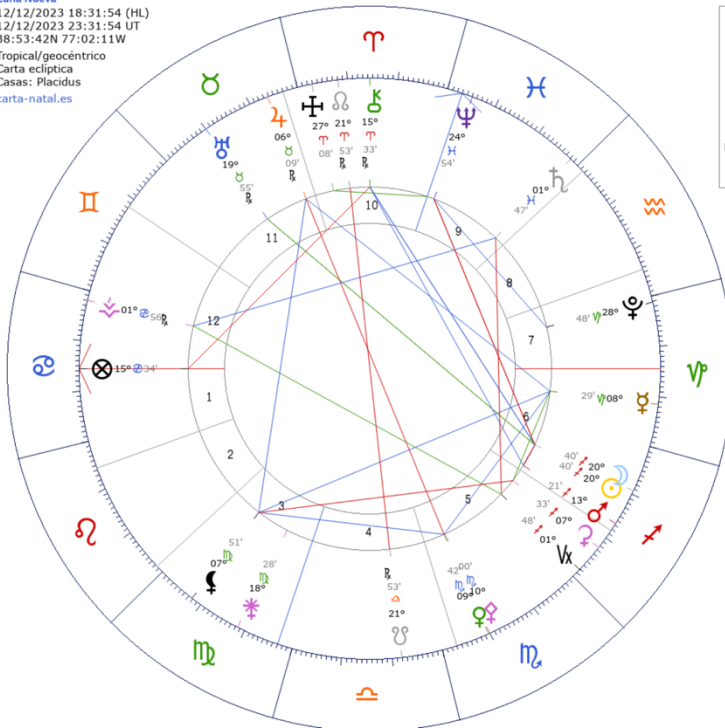

Diciembre de 2023

Luna Nueva
12/12/2023 18:31:54 (HL)
12/12/2023 23:31:54 UT
38:53:42N 77:02:11W
Tropical/geocéntrico
Carta eclíptica
Casas: Placidus
carta-natal.es

AC 15°34' ♉
2 05°38' ♈
3 28°29' ♈
4 27°06' ♈
5 03°00' ♈
6 11°40' ♈
7 15°34' ♈
8 05°38' ♈
9 28°29' ♈
MC 27°06' ♈
11 03°00' ♈
12 11°40' ♈

Luna Llena
26/12/2023 19:33:05 (HL)
27/12/2023 0:33:05 UT
38:53:42N 77:02:11W
Tropical/geocéntrico
Carta eclíptica
Casas: Placidus
carta-natal.es