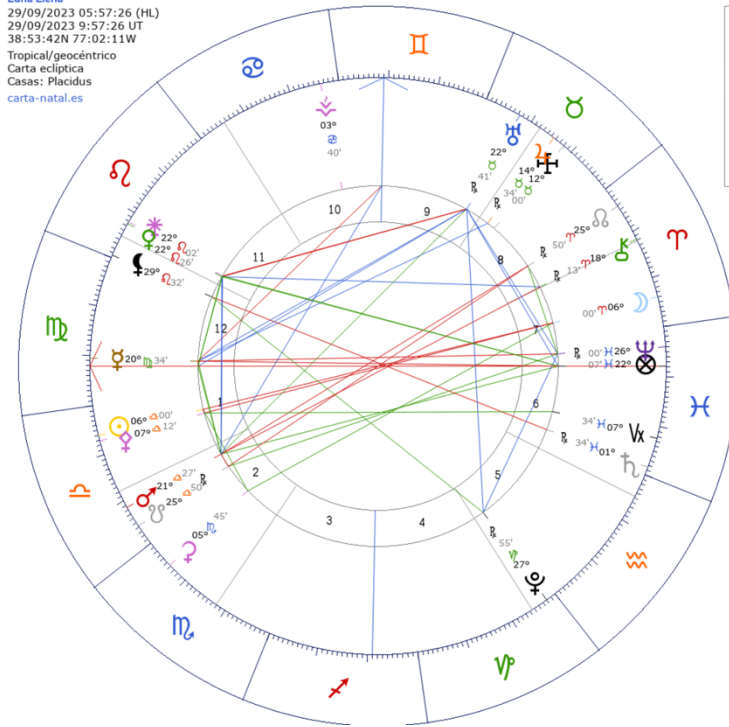

AC	22°07'	♈
2	17°50'	♉
3	17°53'	♊
4	21°01'	♋
5	24°25'	♌
6	25°11'	♍
7	22°40'	♎
8	17°50'	♏
9	17°53'	♐
MC	21°01'	♑
11	24°25'	♒
12	25°11'	♓

Septiembre 2023

- 09/03: Fin de Venus retrógrado en Leo
- 4/9: Inicio de Júpiter retrógrado en Tauro
- 4/9 a las 7:28 am: Mercurio Trígono Júpiter
- 09/06 a las 08:08: Sol en conjunción con Mercurio
- Cuarto Menguante 07/09/2023
- 08/09 a las 08:12: Sol en Trígono con Júpiter
- Luna Nueva en Virgo 14/9 a las 22:39
- 15/09 a las 22:23: Sol Trígono Urano
- 15/9: Fin de Mercurio retrógrado en Virgo
- 17/9 a las 3:09 am: Venus en cuadratura con Júpiter
- 19/09 a las 08:17: Sol en oposición a Neptuno
- 21/09 a las 02:20: Sol Trígono Plutón
- Luna Cuarto Creciente 22/09/2023

- 23/09 a las 03:49: Sol en Libra y EQUINOCCIO Otoño HN / Primavera HS
- 25/09 a las 09:09: Mercurio Trígono Júpiter
- 29/09 a las 14:52: Venus cuadratura Urano
- Luna Llena 30/09/2023

Todos los mapas astrales están estudiados bajo las coordenadas de:
Washington, D. C. (Washington D.C. DC), Estados Unidos
Latitud: 38°53'42"N/ Longitud: 77°02'11"W