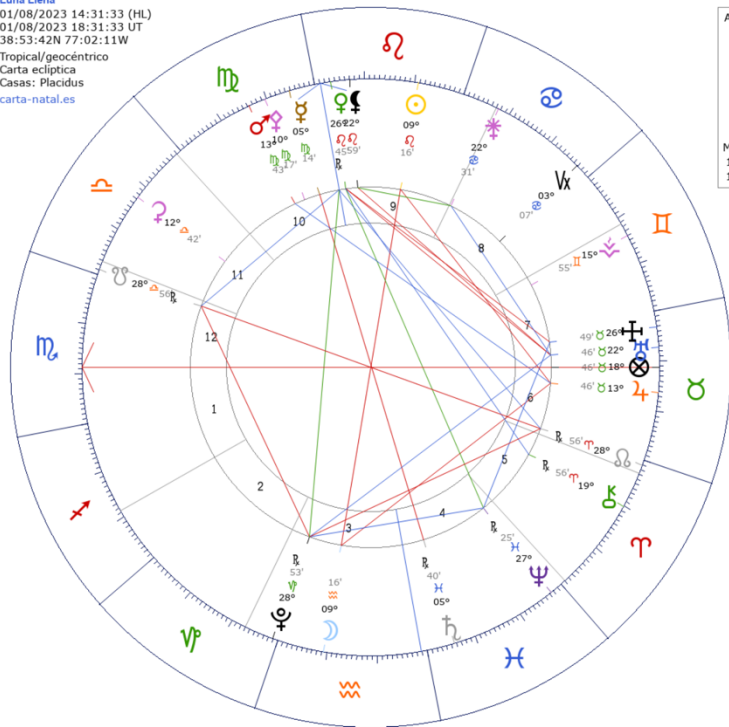

Agosto 2023

Luna Llena
01/08/2023 14:31:33 (HL)
01/08/2023 18:31:33 UT
38:53:42N 77:02:11W
Tropical/geocéntrico
Carta eclíptica
Casas: Placidus
carta-natal.es

AC	18°46'	♍
2	18°38'	♋
3	22°58'	♊
4	28°49'	♏
5	00°56'	♎
6	27°12'	♌
7	18°46'	♈
8	18°38'	♉
9	22°58'	♊
10	28°49'	♏
11	00°56'	♎
12	27°12'	♌

Luna Nueva
16/08/2023 05:38:04 (HL)
16/08/2023 9:38:04 UT
38:53:42N 77:02:11W
Tropical/geocéntrico
Carta eclíptica
Casas: Placidus
carta-natal.es