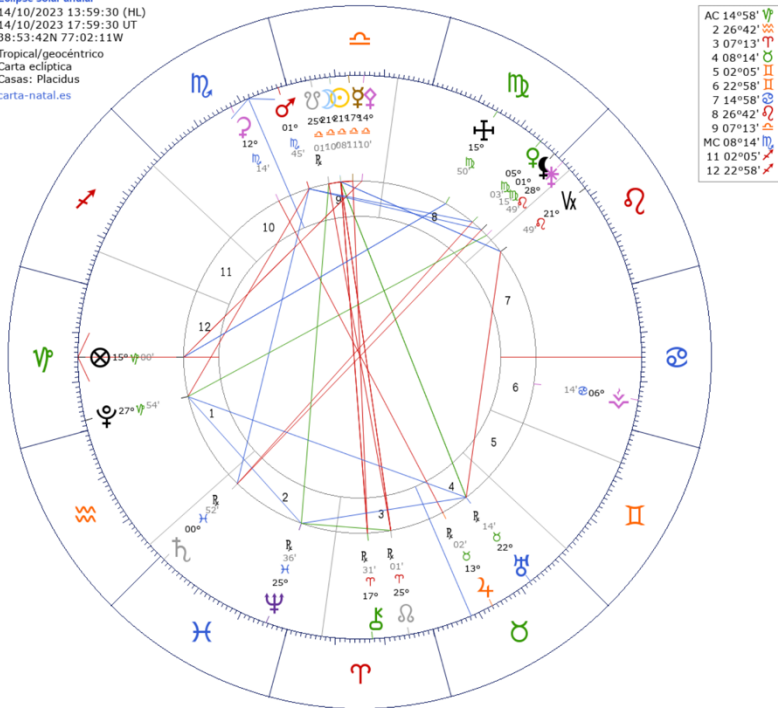

ECLIPSE SOLAR ANULAR en LIBRA 21° Octubre 14, 2023.

Elementos
Fuego
Tierra
Aire
Agua

Polaridades
Positiva
Negativa

Modalidades
Cardinal
Fija
Mutable

Hemisferios
0 12
3 2

Planeta	Casa
☉ Sol	21°07'45" 9
☾ Luna	21°09'52" 9
☿ Mercurio	17°11'03" 9
♀ Venus	05°02'46" 8
♂ Marte	01°44'46" 9
♃ Júpiter	13°01'58"R 4
♄ Saturno	00°52'13"R 2
♅ Urano	22°13'42"R 4
♆ Neptuno	25°36'05"R 2
♇ Plutón	27°53'43" 1
♁ Nodo N (m)	25°01'11"R 3
♂ Nodo S	25°01'11"R 9
♁ Lilith (m)	01°15'03" 8
♁ Fortuna	14°59'54" 1
♁ Infortunio	15°50'20" 8
♁ Quirón	17°31'14"R 3
♁ Vertex	21°49'04" 7
♁ Ceres	12°14'08" 10
♁ Palas	14°09'48" 9
♁ Juno	28°48'52" 8
♁ Vesta	06°14'23" 6

Casas (Placidus)	
Casa 1 (AC)	14°57'47"
Casa 2	26°42'19"
Casa 3	07°13'28"
Casa 4	08°14'01"
Casa 5	02°04'31"
Casa 6	22°57'57"
Casa 7	14°57'47"
Casa 8	26°42'19"
Casa 9	07°13'28"
Casa 10 (MC)	08°14'01"
Casa 11	02°04'31"
Casa 12	22°57'57"

Planeta	Aspecto	Planeta	Orbes
☉ Sol	☿	☾ Luna	0.04° (S)
☉ Sol	☿	♁ Mercurio	3.95° (A)
☉ Sol	♄	♁ Urano	1.1° (A)
☉ Sol	♁	♁ Nodo N (m)	3.89° (A)
☉ Sol	♁	♁ Nodo S	3.89° (S)
☉ Sol	♁	♁ Quirón	3.61° (S)
☉ Sol	♁	♁ Vertex	0.69° (S)
☾ Luna	☿	♁ Mercurio	3.98° (S)
☾ Luna	♄	♁ Urano	1.06° (A)
☾ Luna	♁	♁ Nodo N (m)	3.86° (A)
☾ Luna	♁	♁ Nodo S	3.86° (S)
☾ Luna	♁	♁ Quirón	3.64° (S)
☾ Luna	♁	♁ Vertex	0.65° (S)
♁ Mercurio	♁	♁ Quirón	0.34° (A)
♀ Venus	♁	♁ Marte	3.3° (S)
♀ Venus	♁	♁ Saturno	4.18° (S)
♁ Marte	♁	♁ Saturno	0.88° (S)
♁ Marte	♁	♁ Plutón	3.85° (S)
♁ Marte	♁	♁ Lilith (m)	0.5° (S)
♃ Júpiter	♁	♁ Ceres	0.8° (A)
♁ Saturno	♁	♁ Lilith (m)	0.38° (S)
♁ Urano	♁	♁ Neptuno	3.37° (S)
♁ Urano	♁	♁ Plutón	5.67° (S)
♁ Urano	♁	♁ Vertex	0.41° (A)
♁ Neptuno	♁	♁ Plutón	2.29° (S)
♁ Neptuno	♁	♁ Nodo N (m)	0.58° (S)
♁ Neptuno	♁	♁ Nodo S	0.58° (A)
♁ Plutón	♁	♁ Juno	0.92° (S)
♁ Nodo N (m)	♁	♁ Nodo S	0° (P)
♁ Fortuna	♁	♁ Infortunio	0.84° (S)
♁ Fortuna	♁	♁ Palas	0.84° (S)
♁ Fortuna	♁	♁ Ascendente	0.04° (A)
♁ Infortunio	♁	♁ Ascendente	0.88° (A)
♁ Palas	♁	♁ Ascendente	0.8° (S)

Estrellas Fijas Activas

♉ Tauro Almak (Almach), ♌ Leo Regulus ★, ♎ Libra Algorab, ♎ Libra Spica ★, ♎ Libra Arcturus, ♏ Escorpio Sudliches k. (Acrux), ♏ Escorpio Gemma (Alphecca)

NASA <https://eclipse.gsfc.nasa.gov/SEdecade/SEdecade2021.html>
Más información ECLIPSE NASA <https://eclipse.gsfc.nasa.gov/SEplot/SEplot2001/SE2023Oct14A.GIF>
Animación <https://en.wikipedia.org/wiki/Solar_eclipse_of_October_14,_2023#/media/File:SE2023Oct14A.gif>

Todos los mapas astrales están estudiados bajo las coordenadas de:
Washington, D. C. (Washington D.C. DC), Estados Unidos
Latitud: 38°53'42"N/ Longitud: 77°02'11"W