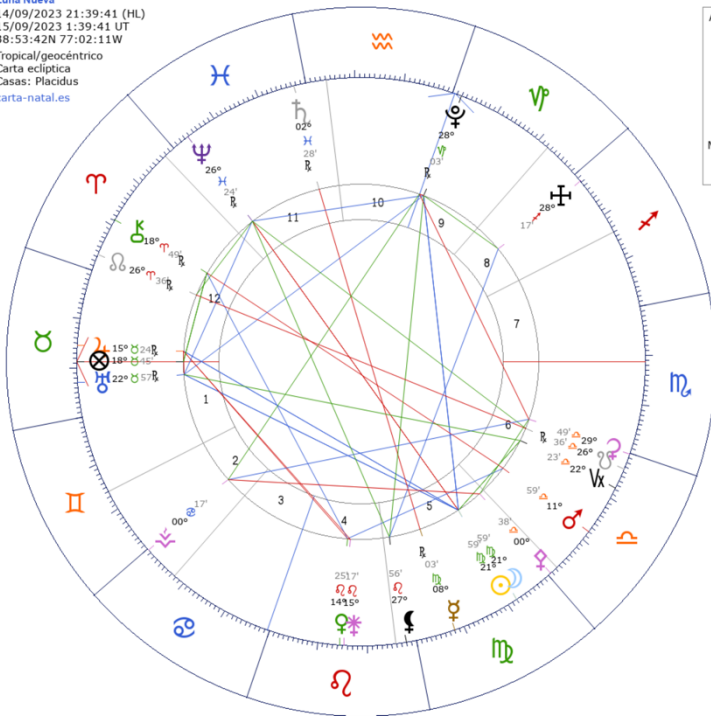

Septiembre 2023

Luna Nueva
14/09/2023 21:39:41 (HL)
15/09/2023 1:39:41 UT
38:53:42N 77:02:11W
Tropical/geocéntrico
Carta eclíptica
Casas: Placidus
carta-natal.es

AC	18°45'	♊
2	16°00'	♋
3	07°43'	♌
4	29°30'	♍
5	25°51'	♎
6	02°21'	♏
7	18°45'	♐
8	16°00'	♑
9	07°43'	♒
MC	29°30'	♓
11	25°51'	♈
12	02°21'	♉

Luna Llena
29/09/2023 05:57:26 (HL)
29/09/2023 9:57:26 UT
38:53:42N 77:02:11W
Tropical/geocéntrico
Carta eclíptica
Casas: Placidus
carta-natal.es